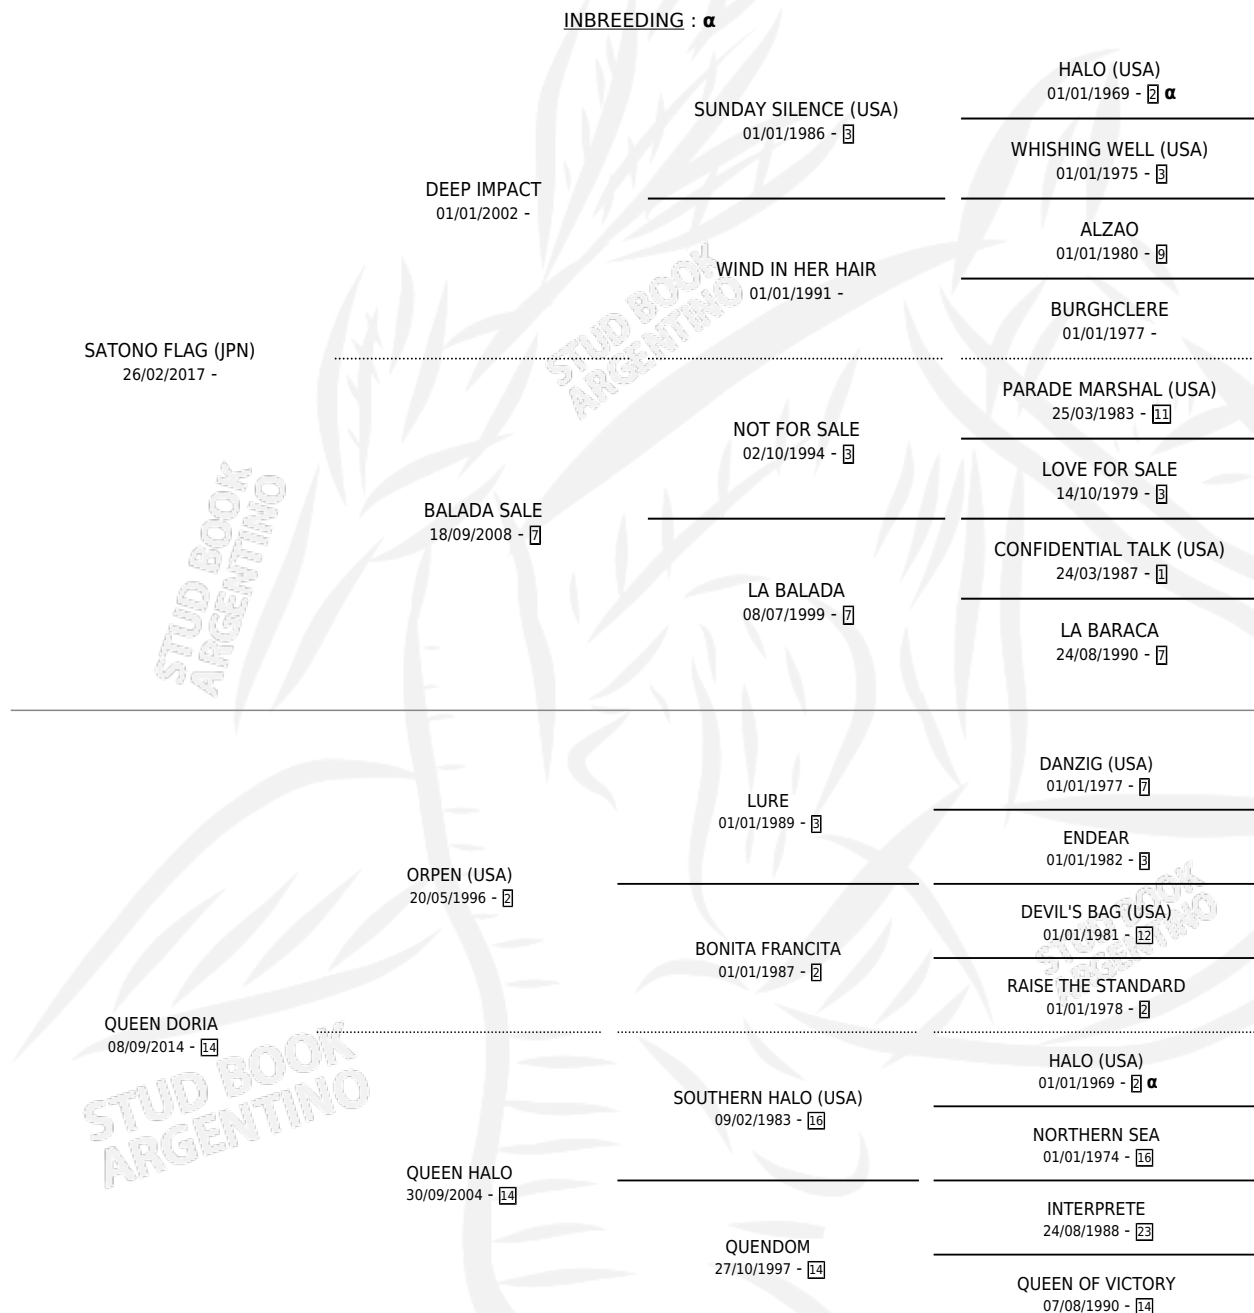

IKATAN

por **SATONO FLAG (JPN)** y **QUEEN DORIA** por **ORPEN (USA)**

Argentina · Macho · Zaino · SP · 24/10/2025
Familia 14-c · Volumen 45

ESTADO

TIPIFICACIÓN SANGUÍNEA	X
TIPIFICACIÓN POR ADN	X
PASAPORTE	X
IDENTIFICACIÓN POR MICROCHIP	X
REPRODUCTOR	X

Lugar de nacimiento: Santa Ines
Criador: Santa Ines

PEDIGREE

INBREEDING : α

IKATAN

Datos oficiales del Stud Book Argentino

Documento generado el 12/06/2026

studbook.org.ar