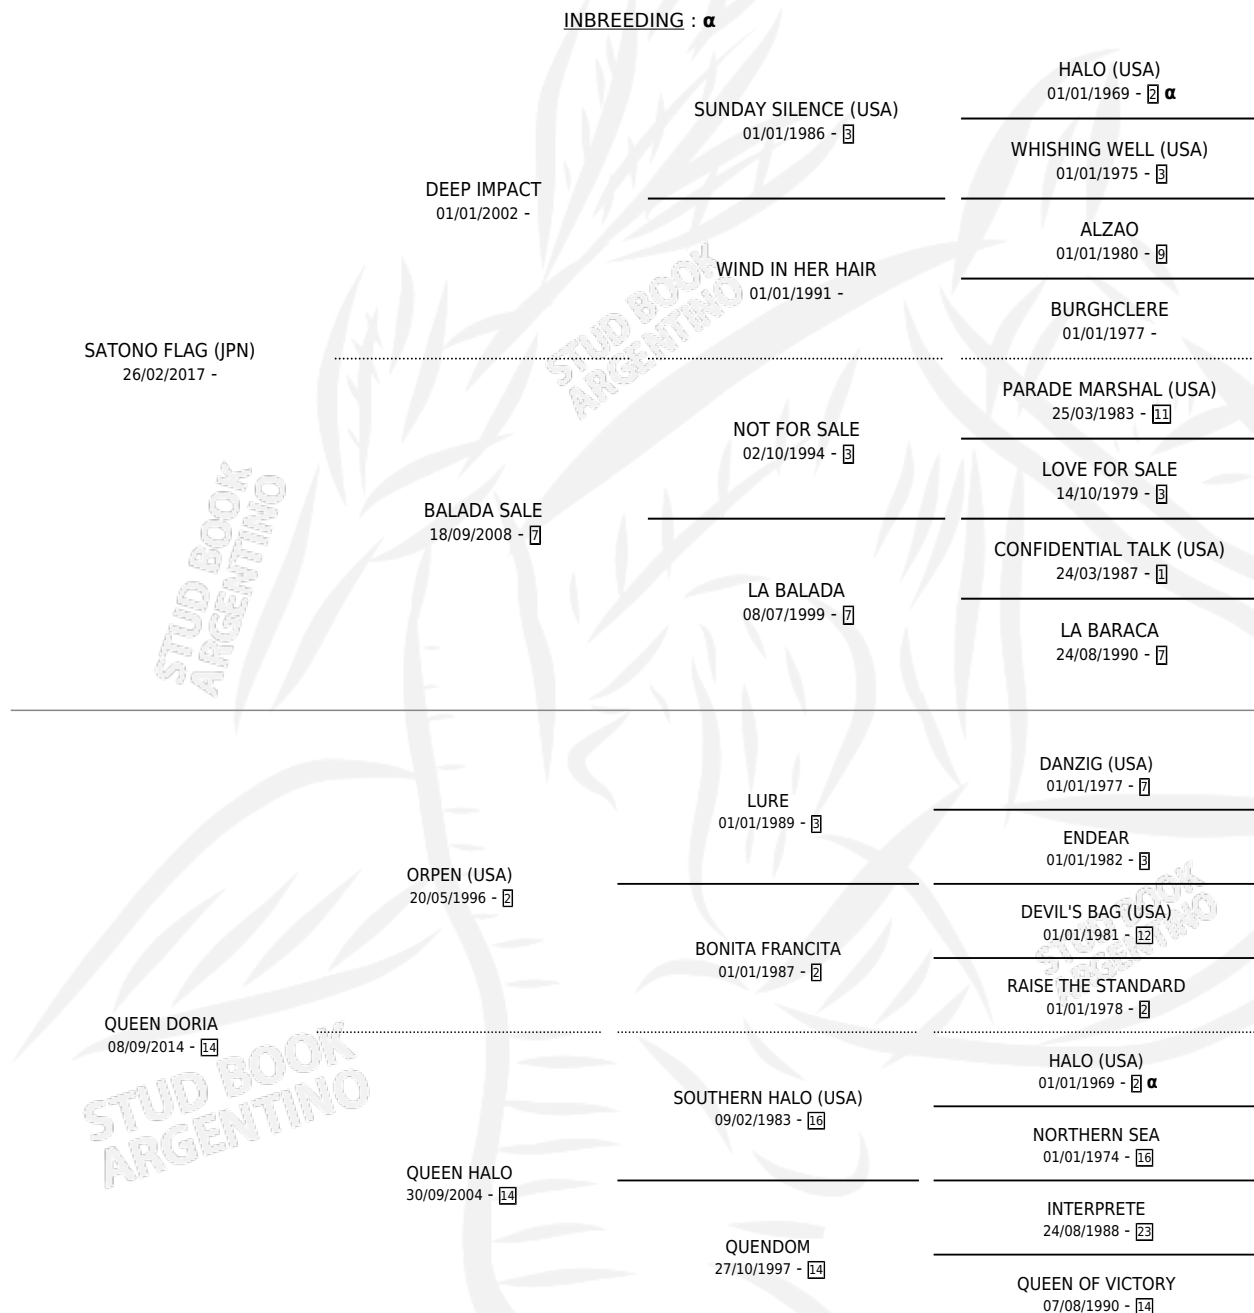

IKATAN

por **SATONO FLAG (JPN)** y **QUEEN DORIA** por **ORPEN (USA)**

Argentina · Macho · Zaino · SP · 24/10/2025
Familia 14-c · Volumen 45

ESTADO

TIPIFICACIÓN SANGUÍNEA	X
TIPIFICACIÓN POR ADN	X
PASAPORTE	X
IDENTIFICACIÓN POR MICROCHIP	X
REPRODUCTOR	X

Lugar de nacimiento: Santa Ines
Criador: Santa Ines

PEDIGREE

INBREEDING : α

IKATAN

Datos oficiales del Stud Book Argentino

Documento generado el 27/04/2026

studbook.org.ar