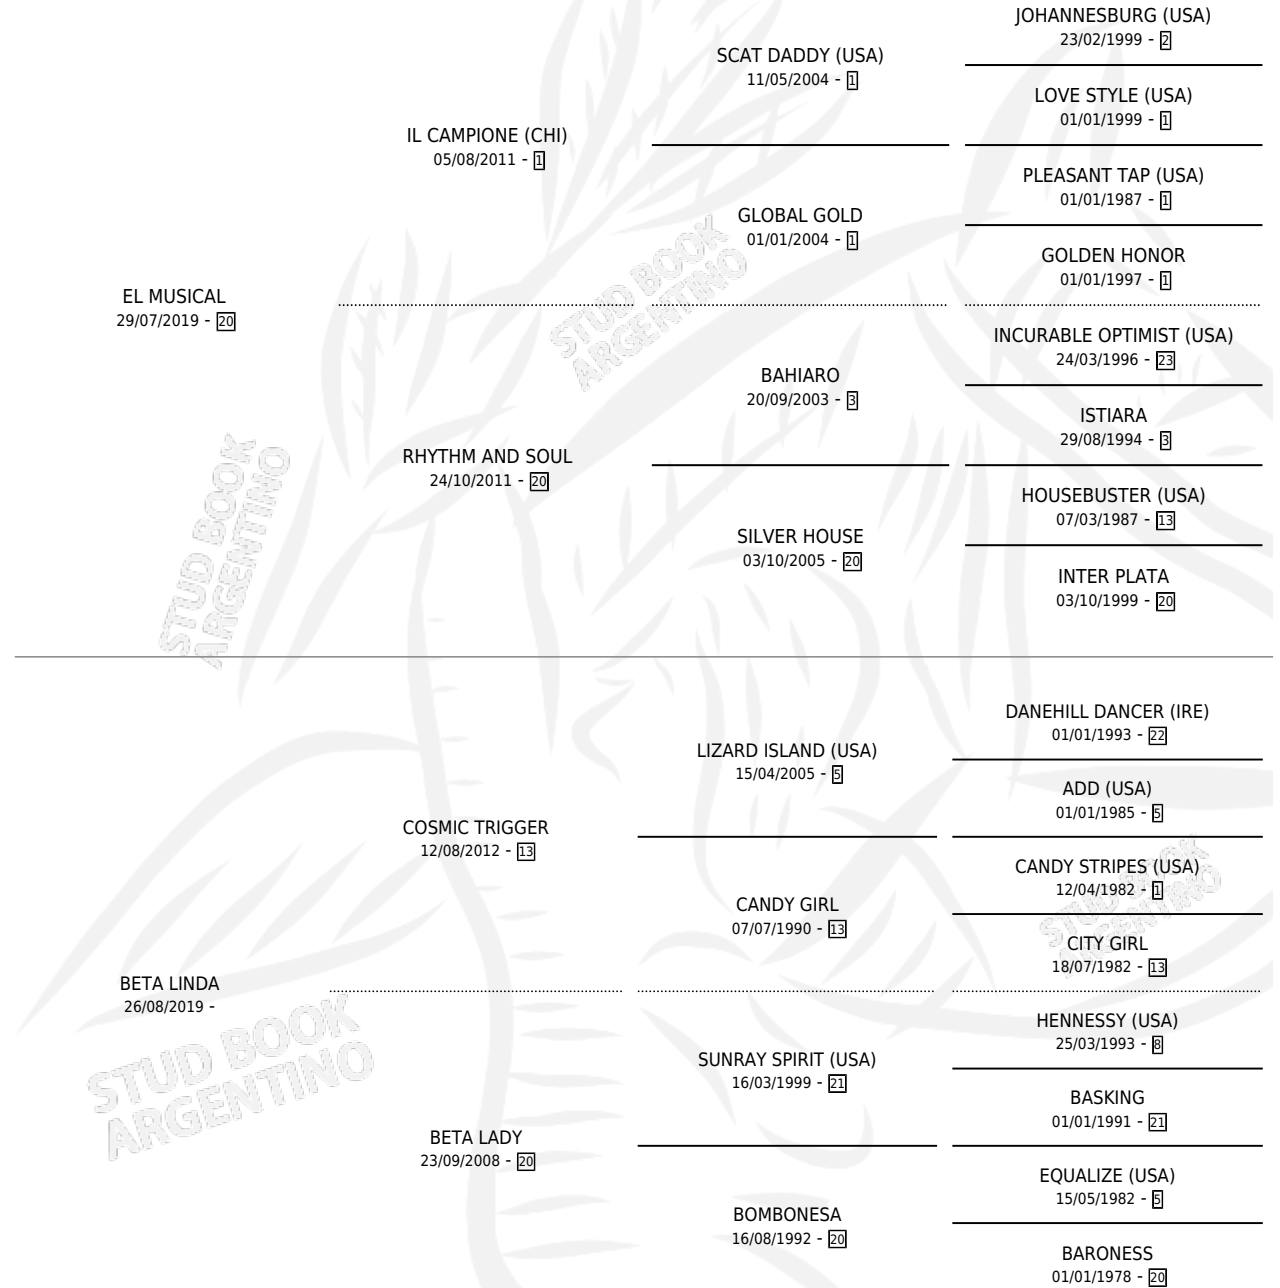

RITA LINDA

por EL MUSICAL y BETA LINDA por COSMIC TRIGGER

Argentina · Hembra · Tordillo · SP · 20/10/2025
Familia · Volumen 45

ESTADO

TIPIFICACIÓN SANGUÍNEA	X
TIPIFICACIÓN POR ADN	X
PASAPORTE	X
IDENTIFICACIÓN POR MICROCHIP	X
REPRODUCTOR	X

Lugar de nacimiento: El Paraiso

Criador: El Paraiso

PEDIGREE

RITA LINDA

Datos oficiales del Stud Book Argentino

Documento generado el 14/05/2026

studbook.org.ar