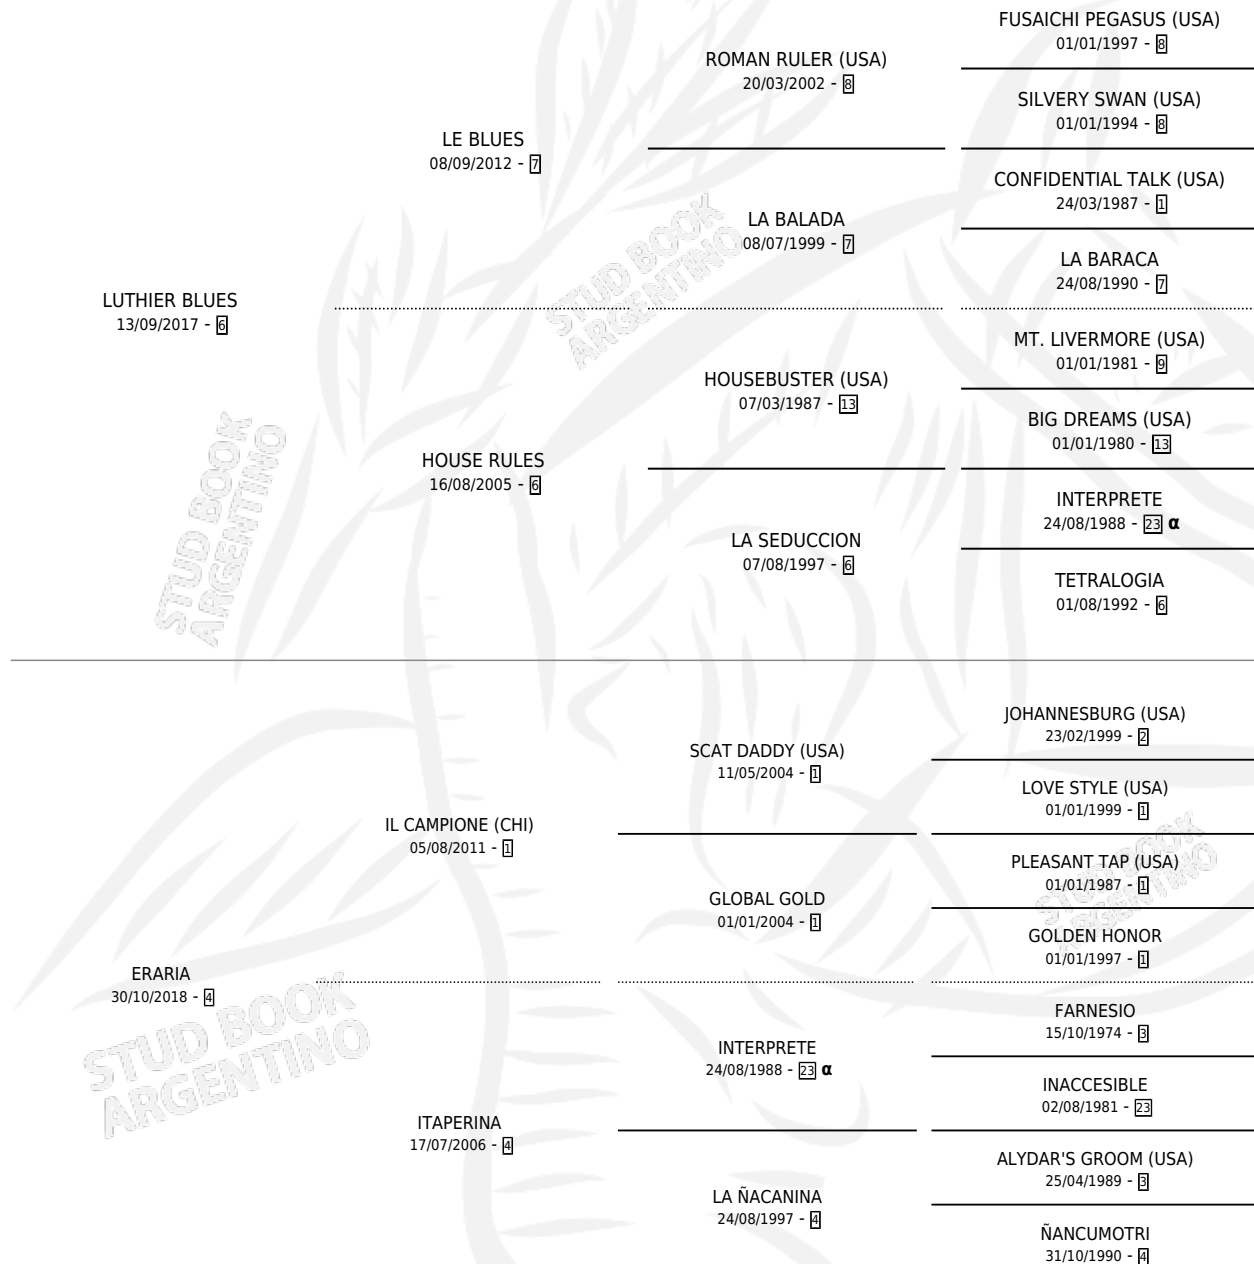

PLUMA AZUL

por LUTHIER BLUES y ERARIA por IL CAMPIONE (CHI)

Argentina · Hembra · Zaino · SP · 21/10/2025
Familia 4-b · Volumen 45

ESTADO

TIPIFICACIÓN SANGUÍNEA	X
TIPIFICACIÓN POR ADN	X
PASAPORTE	X
IDENTIFICACIÓN POR MICROCHIP	X
REPRODUCTOR	X

Lugar de nacimiento: El Paraíso

Criador: El Paraíso

PEDIGREE

INBREEDING : α

PLUMA AZUL

Datos oficiales del Stud Book Argentino

Documento generado el 28/04/2026

studbook.org.ar