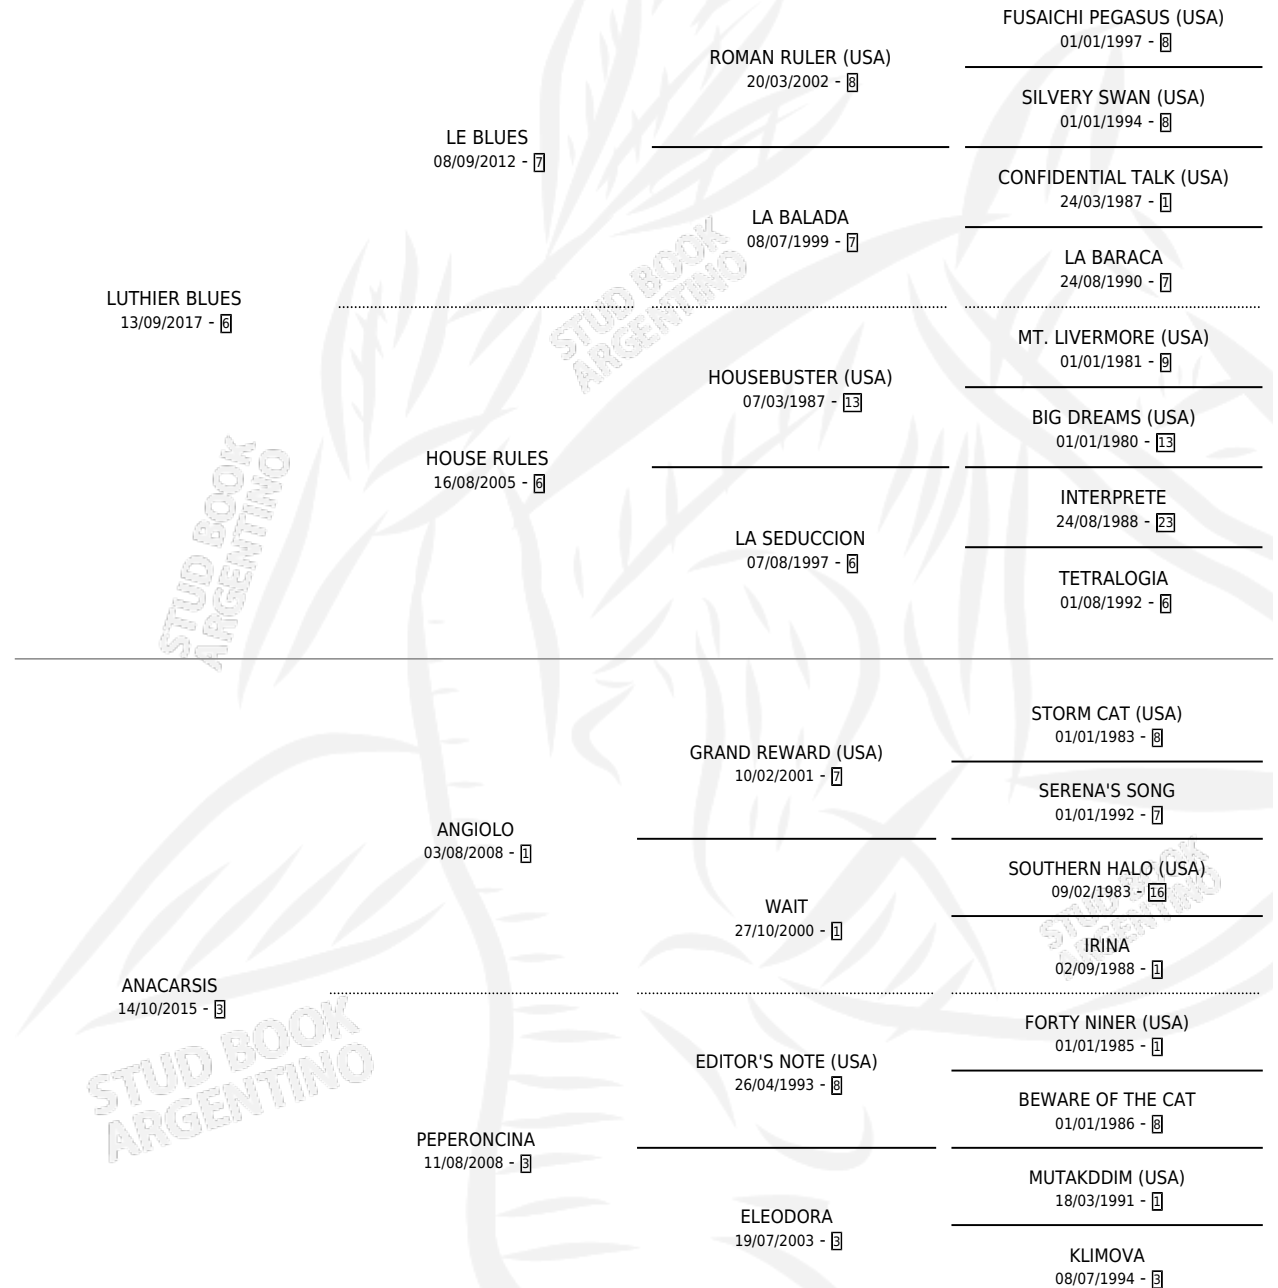

PUMA ANDINO

por LUTHIER BLUES y ANACARSIS por ANGIOLO

Argentina · Macho · Zaino · SP · 26/10/2025
Familia 3-b · Volumen 45

ESTADO

TIPIFICACIÓN SANGUÍNEA	X
TIPIFICACIÓN POR ADN	X
PASAPORTE	X
IDENTIFICACIÓN POR MICROCHIP	X
REPRODUCTOR	X

Lugar de nacimiento: El Paraiso

Criador: El Paraiso

PEDIGREE

PUMA ANDINO

Datos oficiales del Stud Book Argentino

Documento generado el 12/05/2026

studbook.org.ar