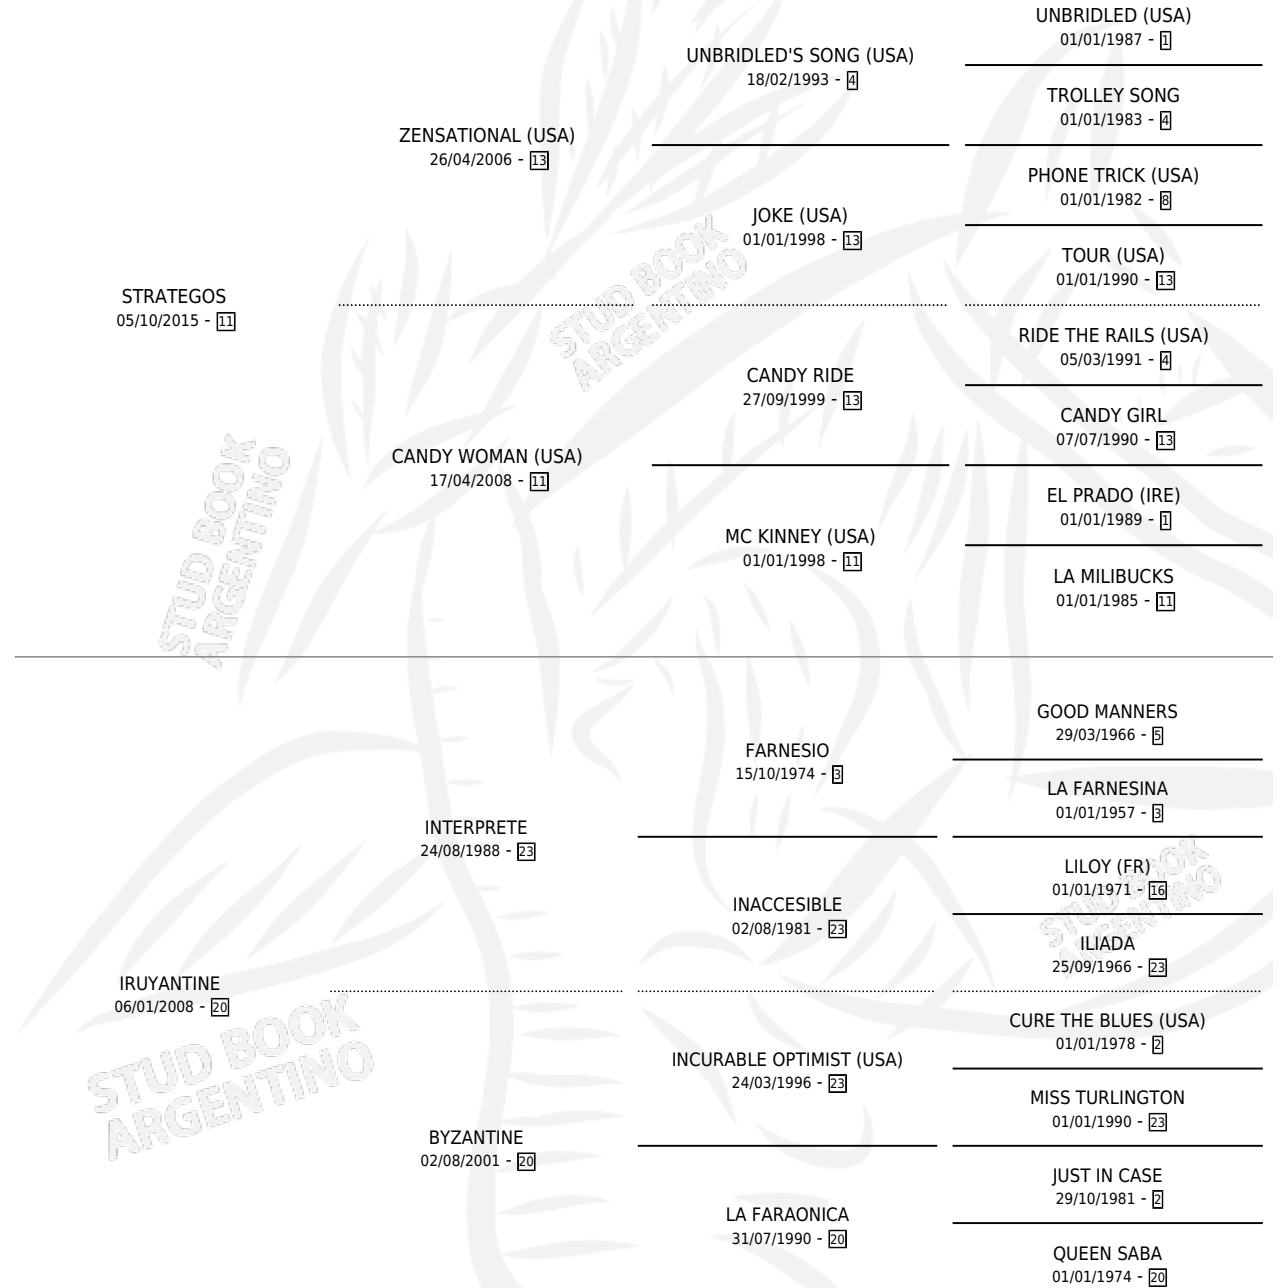

CORRIENTE AUSTRAL

por STRATEGOS y IRUYANTINE por INTERPRETE

Argentina · Hembra · Tordillo · SP · 05/11/2025
Familia 20-d · Volumen 45

ESTADO

TIPIFICACIÓN SANGUÍNEA	X
TIPIFICACIÓN POR ADN	X
PASAPORTE	X
IDENTIFICACIÓN POR MICROCHIP	X
REPRODUCTOR	X

Lugar de nacimiento: El Paraiso

Criador: El Paraiso

PEDIGREE

CORRIENTE AUSTRAL

Datos oficiales del Stud Book Argentino

Documento generado el 05/05/2026

studbook.org.ar