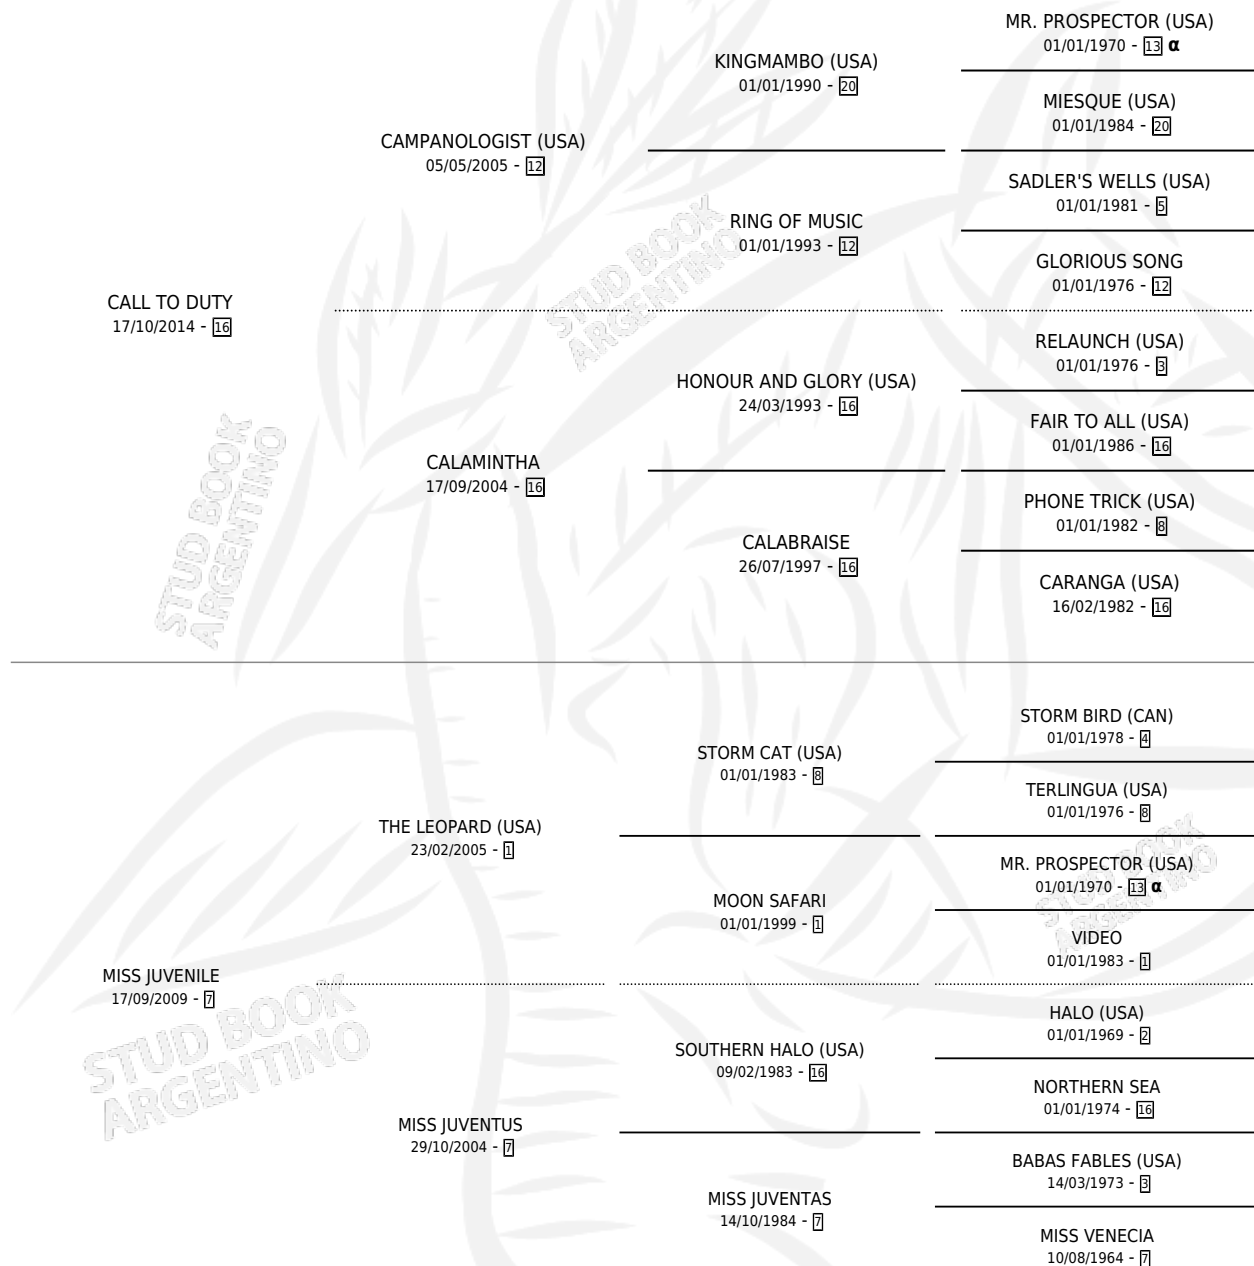

## ESTADO

TIPIFICACIÓN SANGUÍNEA	X
TIPIFICACIÓN POR ADN	X
PASAPORTE	X
IDENTIFICACIÓN POR MICROCHIP	X
REPRODUCTOR	X

**Lugar de nacimiento:** El Pulpo

**Criador:** El Pulpo

## PEDIGREE

INBREEDING :  $\alpha$