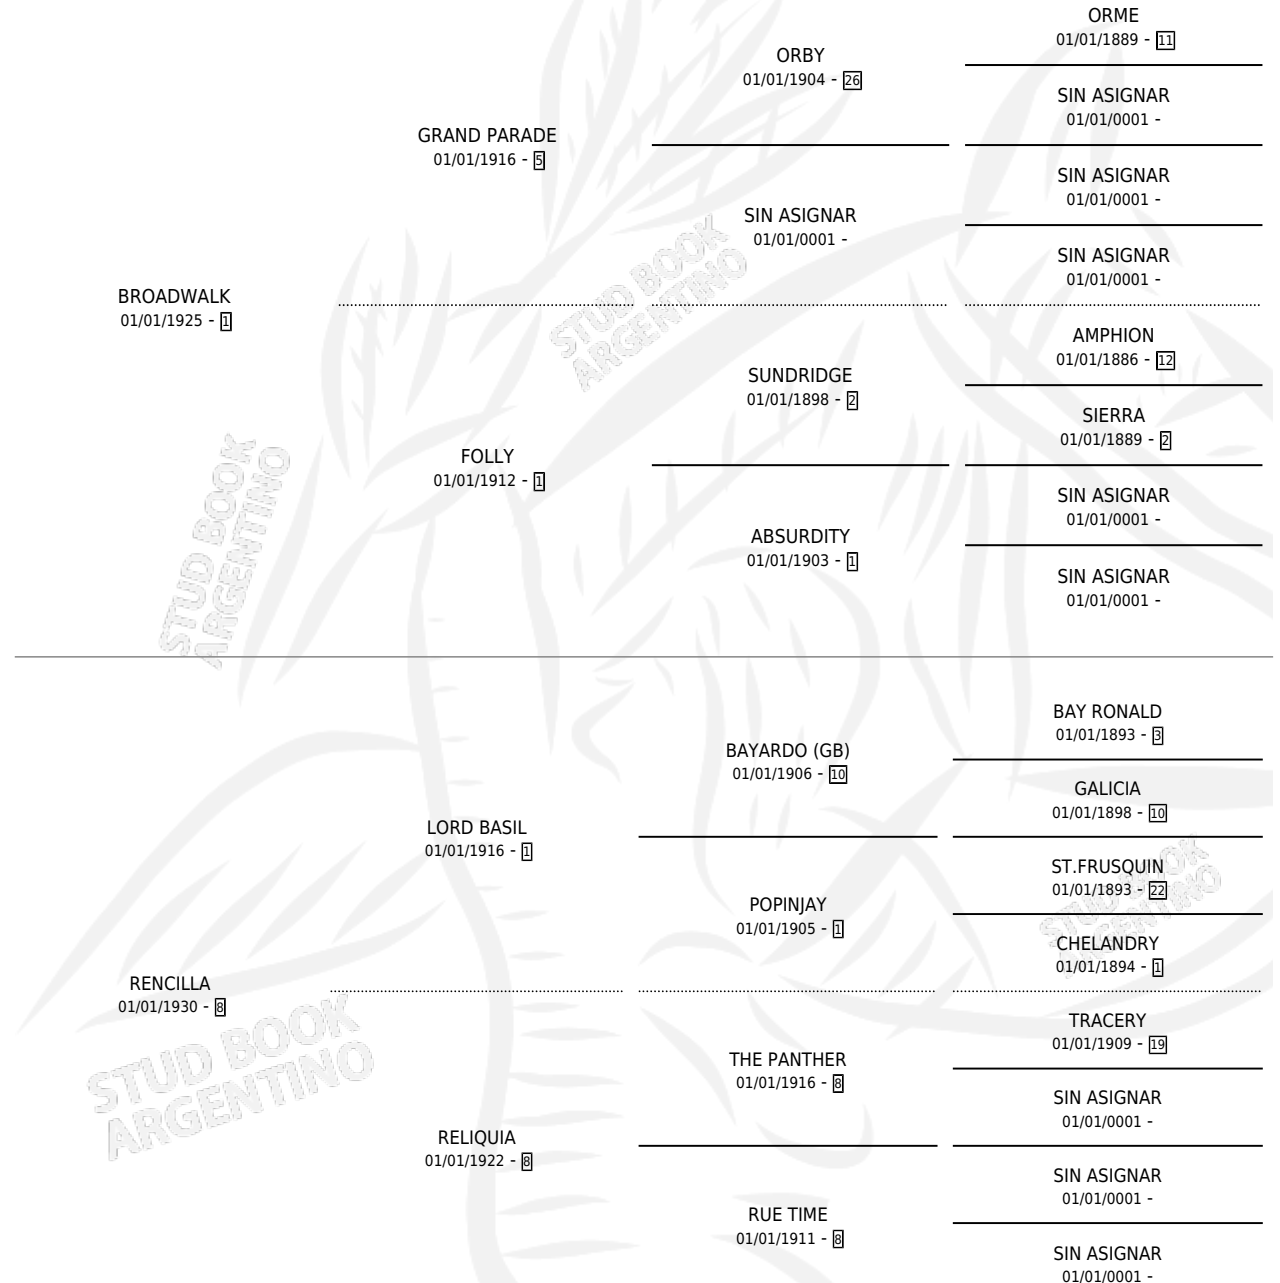

CHILLONA

por **BROADWALK** y **RENCILLA** por **LORD BASIL**

Argentina · Hembra · Zaino Doradillo · · 01/01/1940
Familia 8-d · Volumen 17

ESTADO

TIPIFICACIÓN SANGUÍNEA	X
TIPIFICACIÓN POR ADN	X
PASAPORTE	X
IDENTIFICACIÓN POR MICROCHIP	X
REPRODUCTOR	X

Lugar de nacimiento: Campo particular

Criador: Sin dato

~

HIJOS

	MACHOS	HEMBRAS
3 NACIERON	2	1
SIN ACTUACIONES		

PEDIGREE

CHILLONA

Datos oficiales del Stud Book Argentino