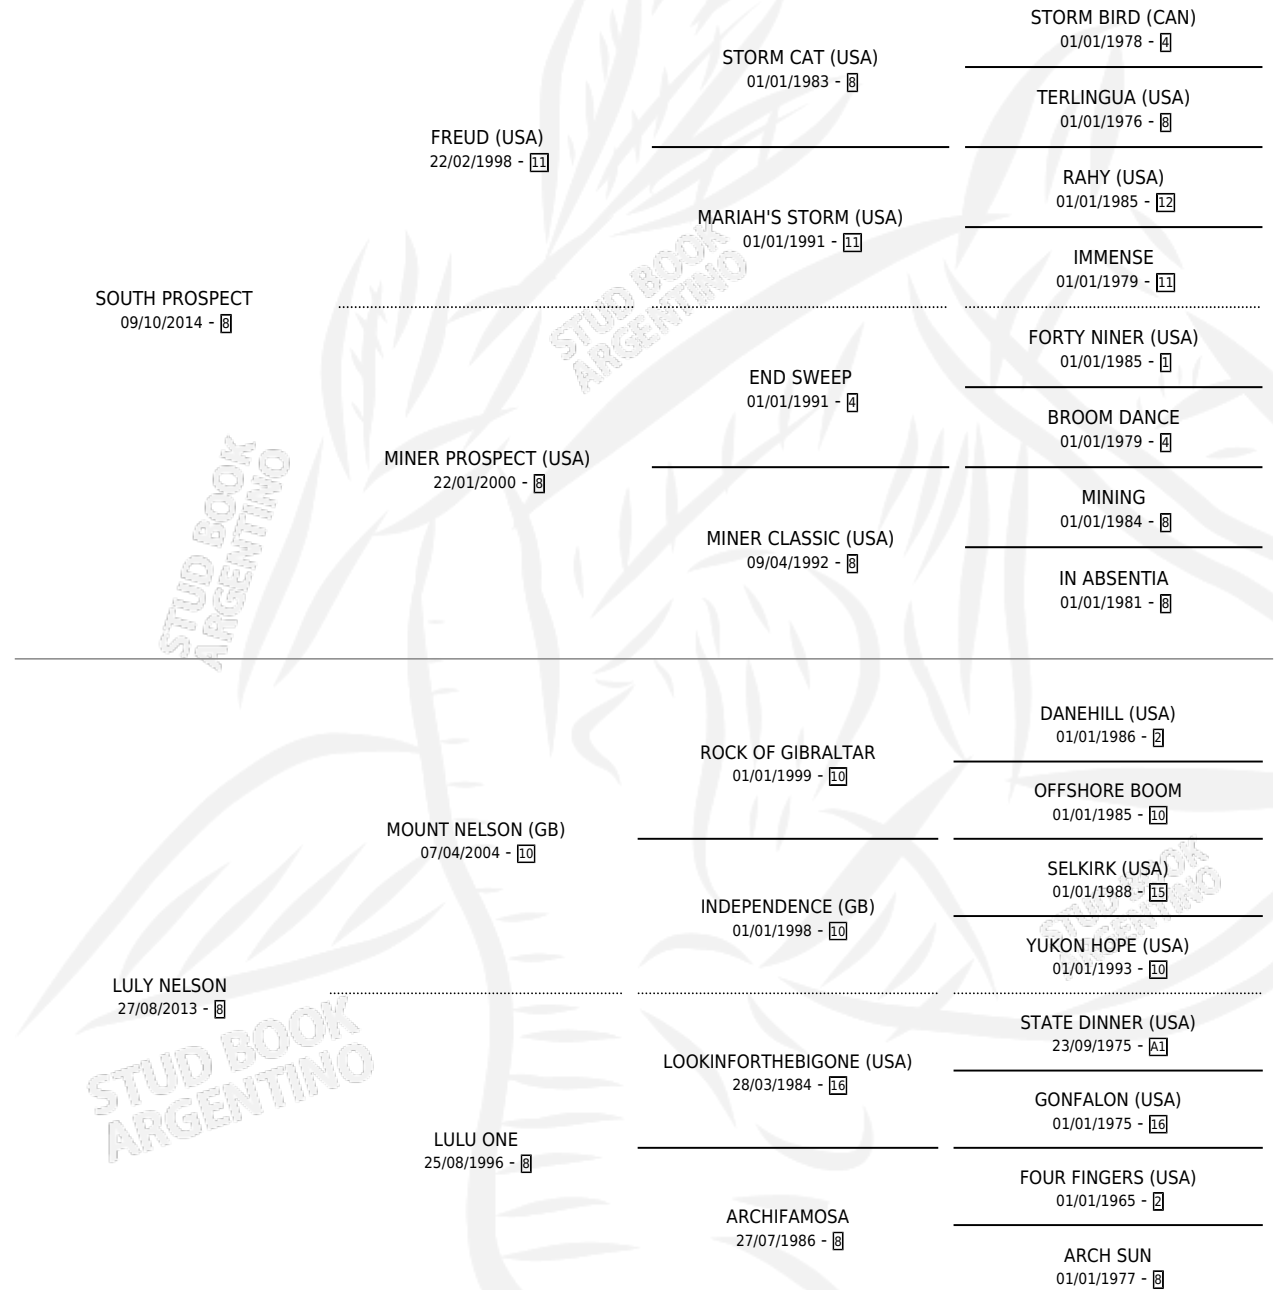

SOUTH NELSON

por SOUTH PROSPECT y LULY NELSON por MOUNT NELSON (GB)

Argentina · Hembra · Alazan · SP · 10/10/2025
Familia 8-g · Volumen 45

ESTADO

TIPIFICACIÓN SANGUÍNEA	X
TIPIFICACIÓN POR ADN	X
PASAPORTE	X
IDENTIFICACIÓN POR MICROCHIP	X
REPRODUCTOR	X

Lugar de nacimiento: Adoracion De Anchorena
Criador: Adoracion De Anchorena

PEDIGREE

SOUTH NELSON

Datos oficiales del Stud Book Argentino

Documento generado el 09/05/2026

studbook.org.ar