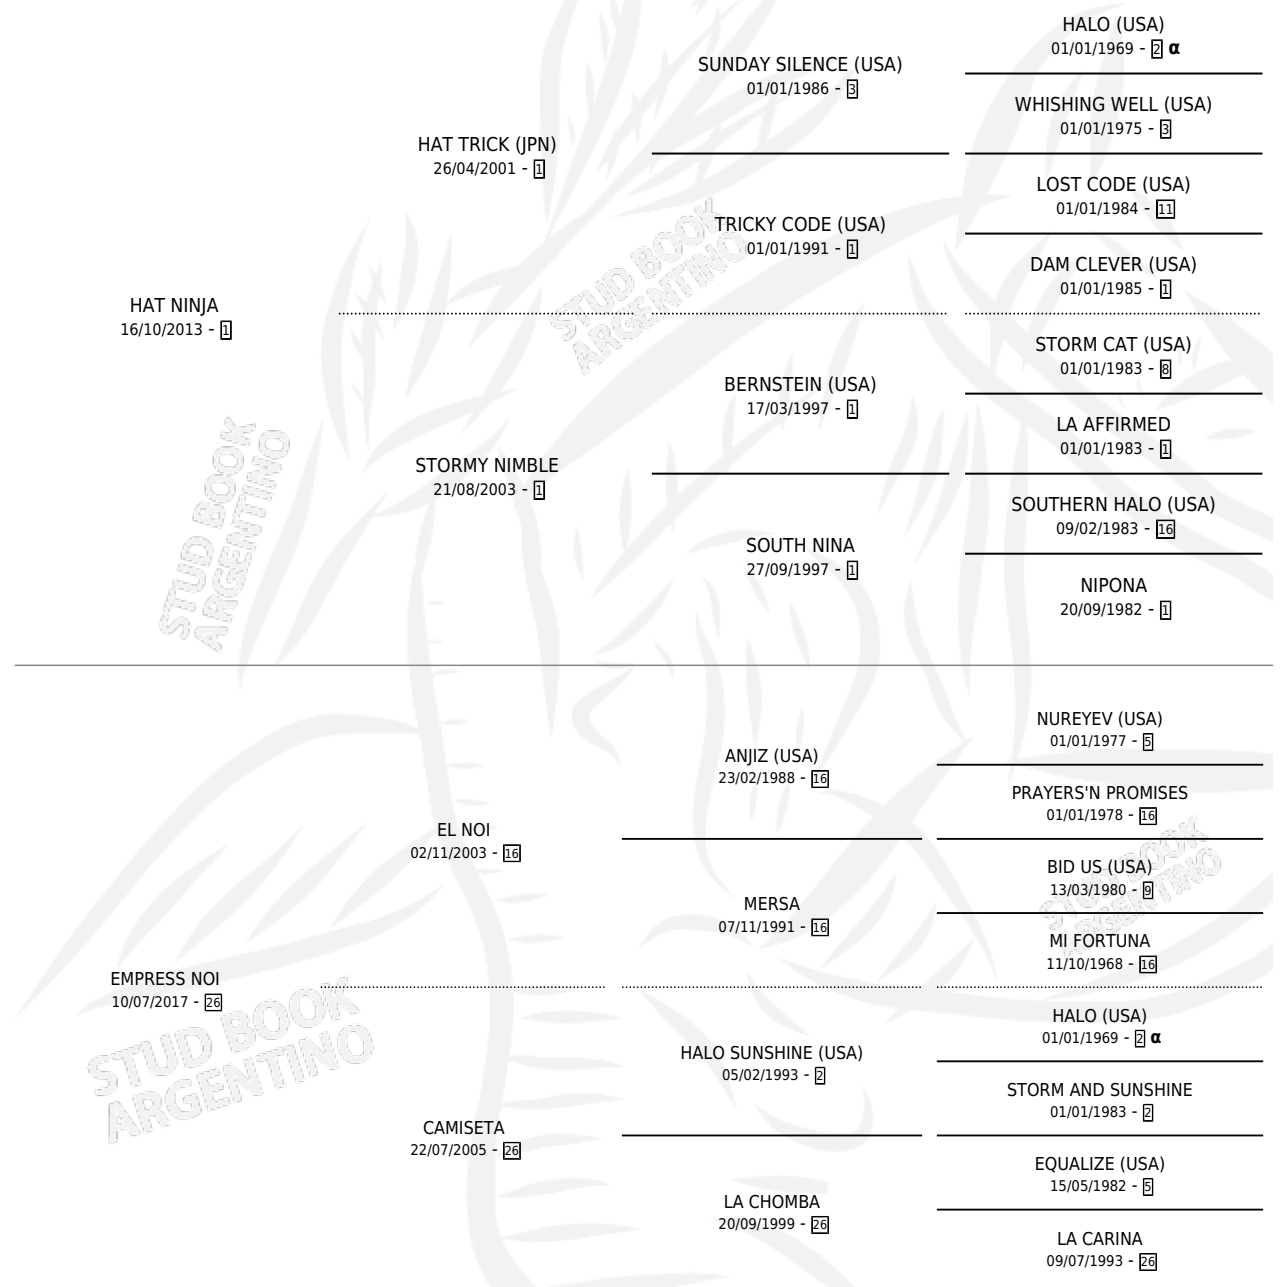

## ESTADO

TIPIFICACIÓN SANGUÍNEA	X
TIPIFICACIÓN POR ADN	X
PASAPORTE	X
IDENTIFICACIÓN POR MICROCHIP	X
REPRODUCTOR	X

**Lugar de nacimiento:** Don Federico  
**Criador:** Ledezma Pedro Ignacio

## PEDIGREE

INBREEDING :  $\alpha$