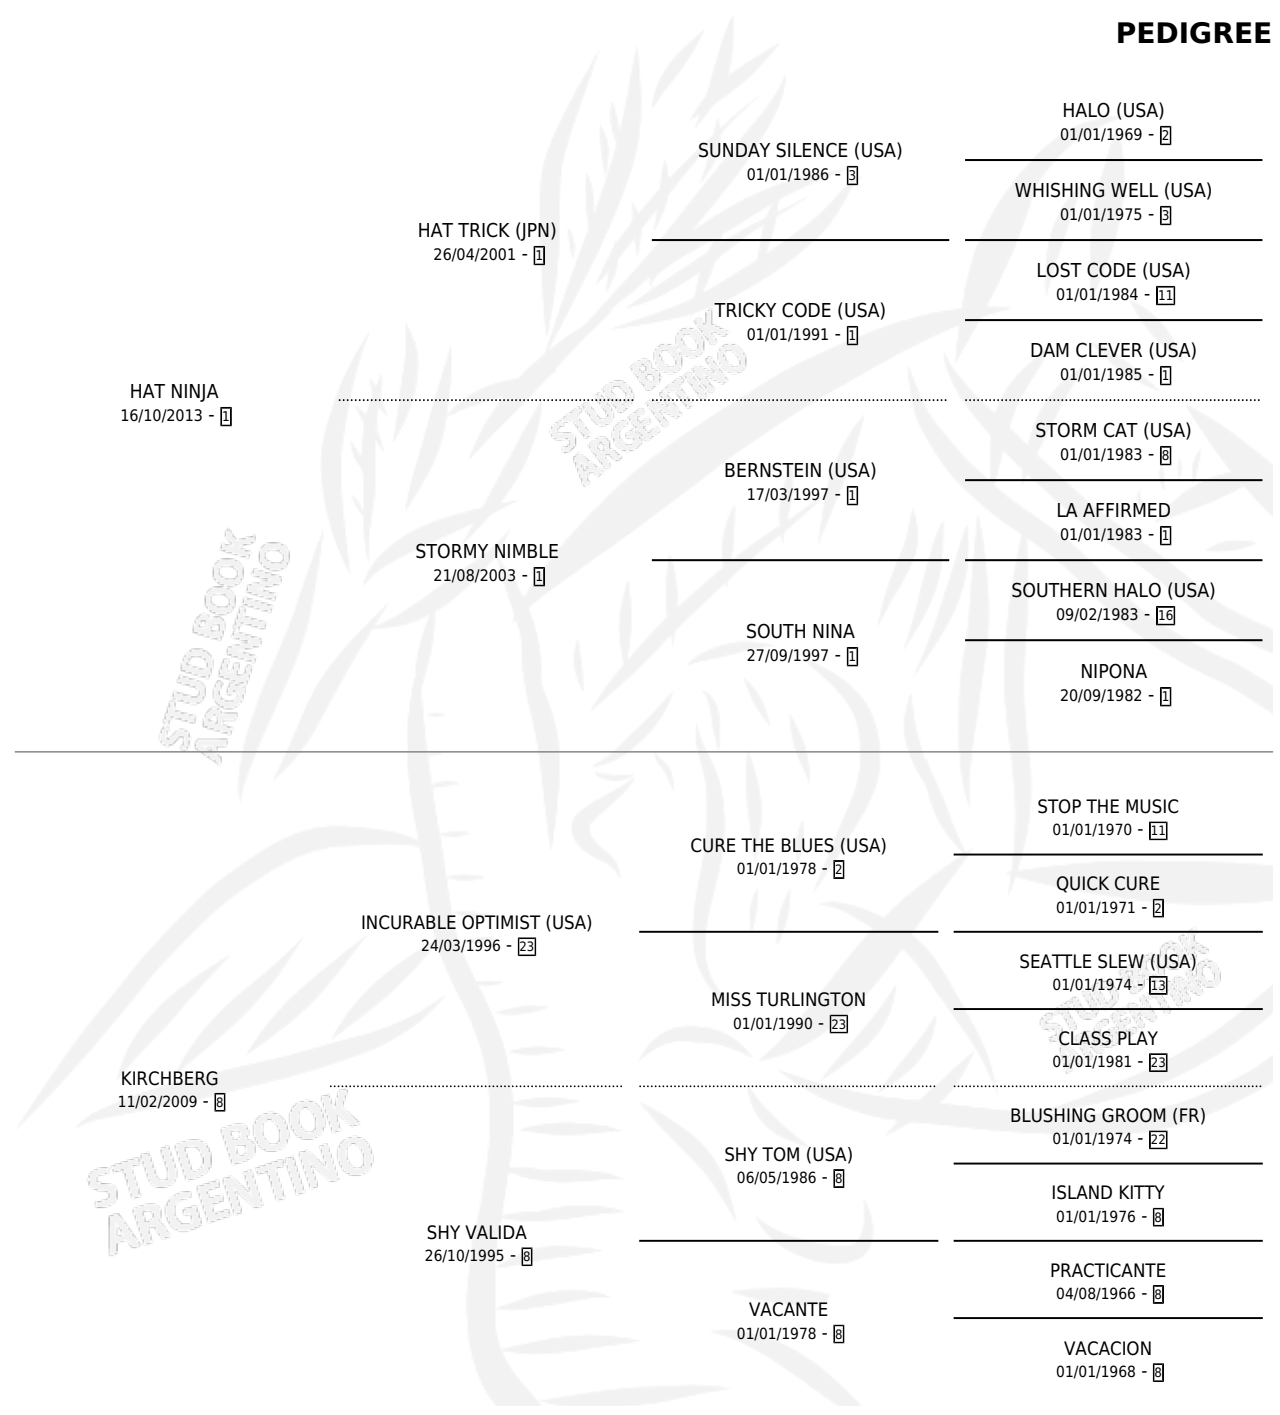

HAT KATARSIS

por HAT NINJA y KIRCHBERG por INCURABLE OPTIMIST (USA)

Argentina · Hembra · Zaino · SP · 07/09/2025
Familia 8-j · Volumen 45

ESTADO

TIPIFICACIÓN SANGUÍNEA	X
TIPIFICACIÓN POR ADN	X
PASAPORTE	X
IDENTIFICACIÓN POR MICROCHIP	X
REPRODUCTOR	X

Lugar de nacimiento: Don Federico
Criador: Ledezma Pedro Ignacio

PEDIGREE

HAT KATARSIS

Datos oficiales del Stud Book Argentino

Documento generado el 02/05/2026

studbook.org.ar