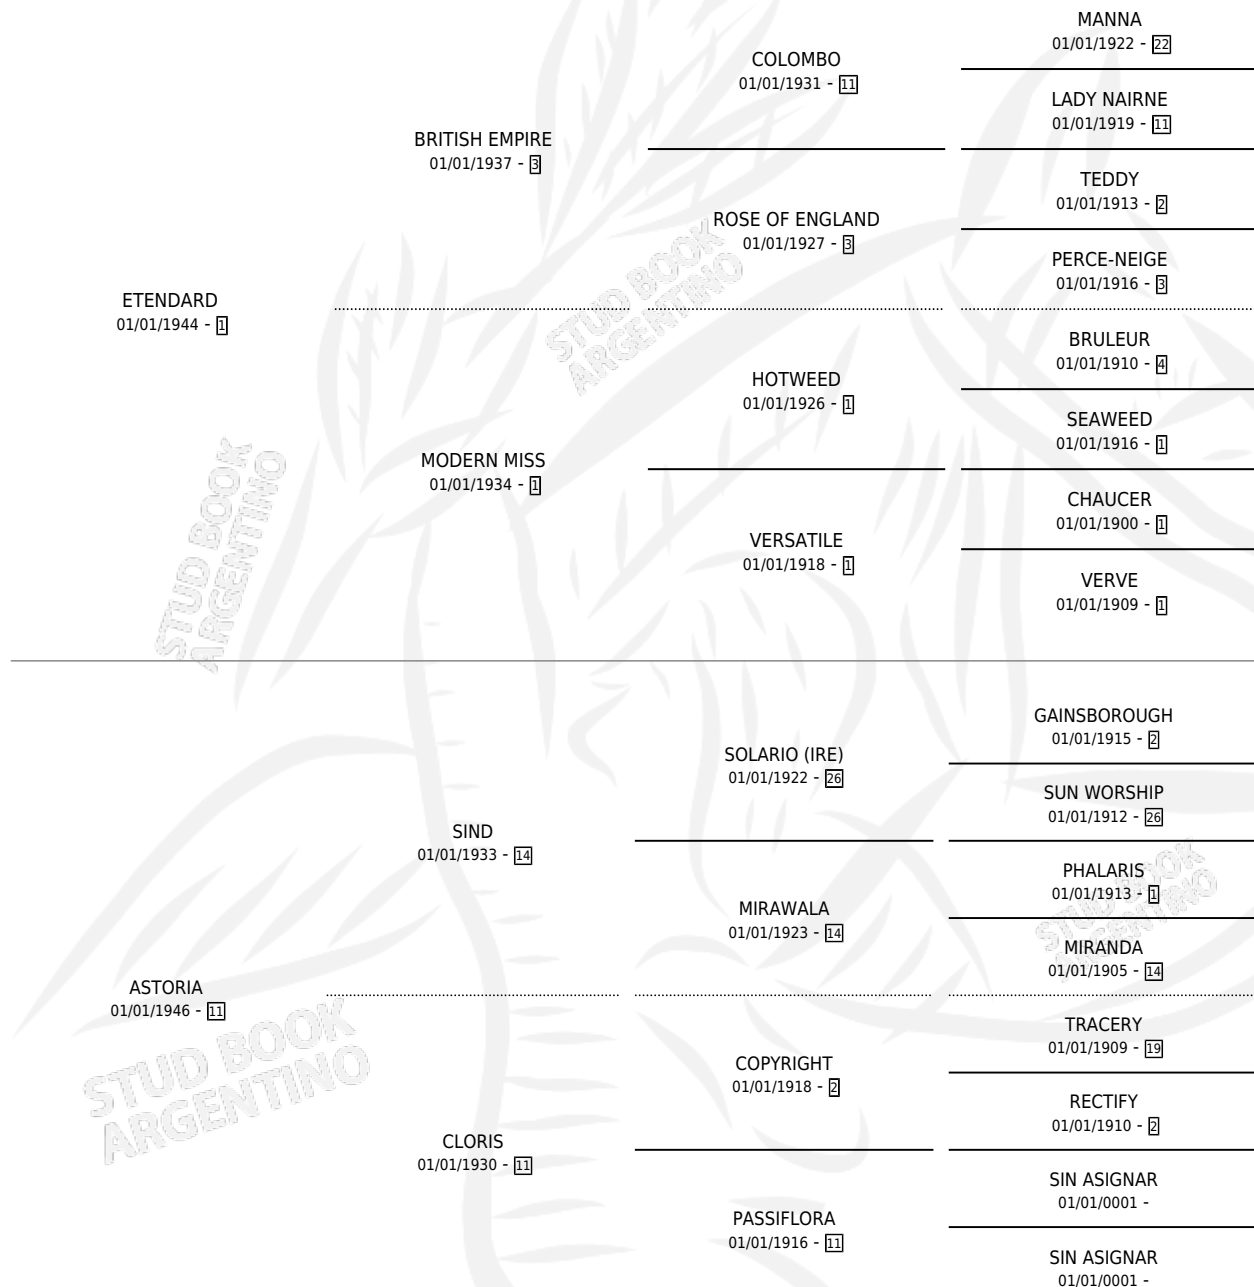

AÑETEGUA

por **ETENDARD** y **ASTORIA** por **SIND**

Argentina · Hembra · Alazan Tostado · · 01/01/1953
Familia 11-c · Volumen 21

ESTADO

TIPIFICACIÓN SANGUÍNEA	X
TIPIFICACIÓN POR ADN	X
PASAPORTE	X
IDENTIFICACIÓN POR MICROCHIP	X
REPRODUCTOR	X

Lugar de nacimiento: Campo particular

Criador: Sin dato

~

HIJOS

	MACHOS	HEMBRAS
1 NACIERON	1	0
SIN ACTUACIONES		

PEDIGREE

AÑETEGUA

Datos oficiales del Stud Book Argentino