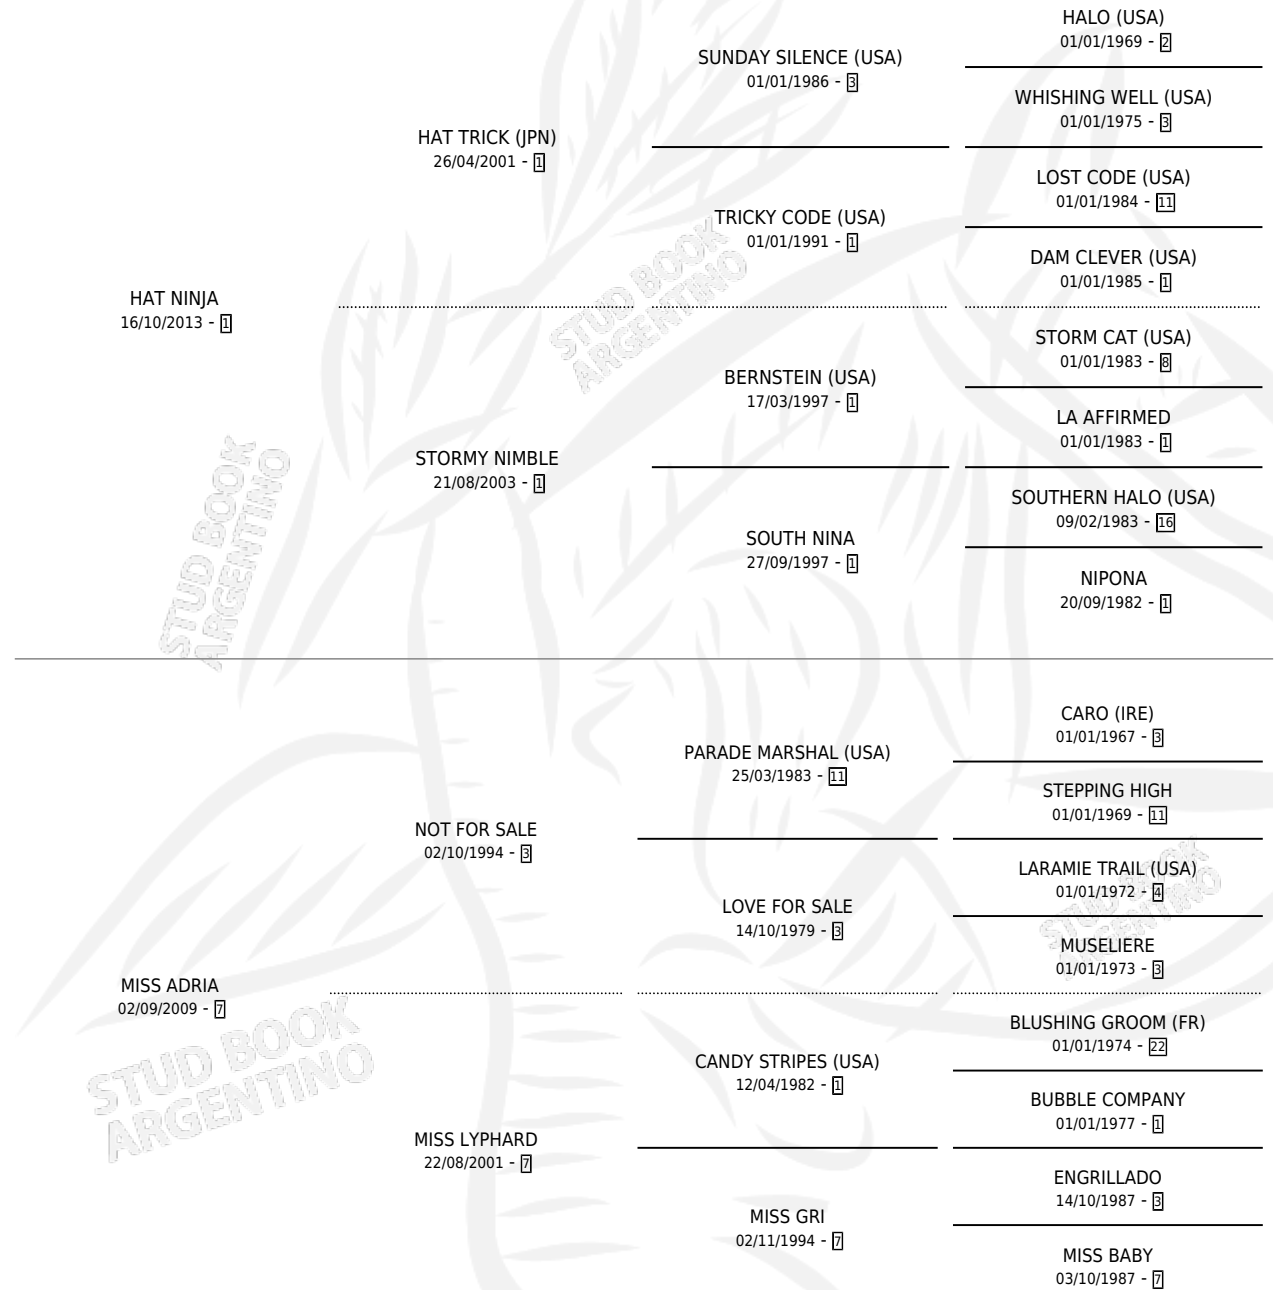

MISS GALERA

por HAT NINJA y MISS ADRIA por NOT FOR SALE

Argentina · Hembra · Zaino · SP · 01/08/2025
Familia 7 · Volumen 45

ESTADO

TIPIFICACIÓN SANGUÍNEA	X
TIPIFICACIÓN POR ADN	X
PASAPORTE	X
IDENTIFICACIÓN POR MICROCHIP	X
REPRODUCTOR	X

Lugar de nacimiento: Don Federico

Criador: Ledezma Pedro Ignacio

PEDIGREE

MISS GALERA

Datos oficiales del Stud Book Argentino

Documento generado el 14/05/2026

studbook.org.ar