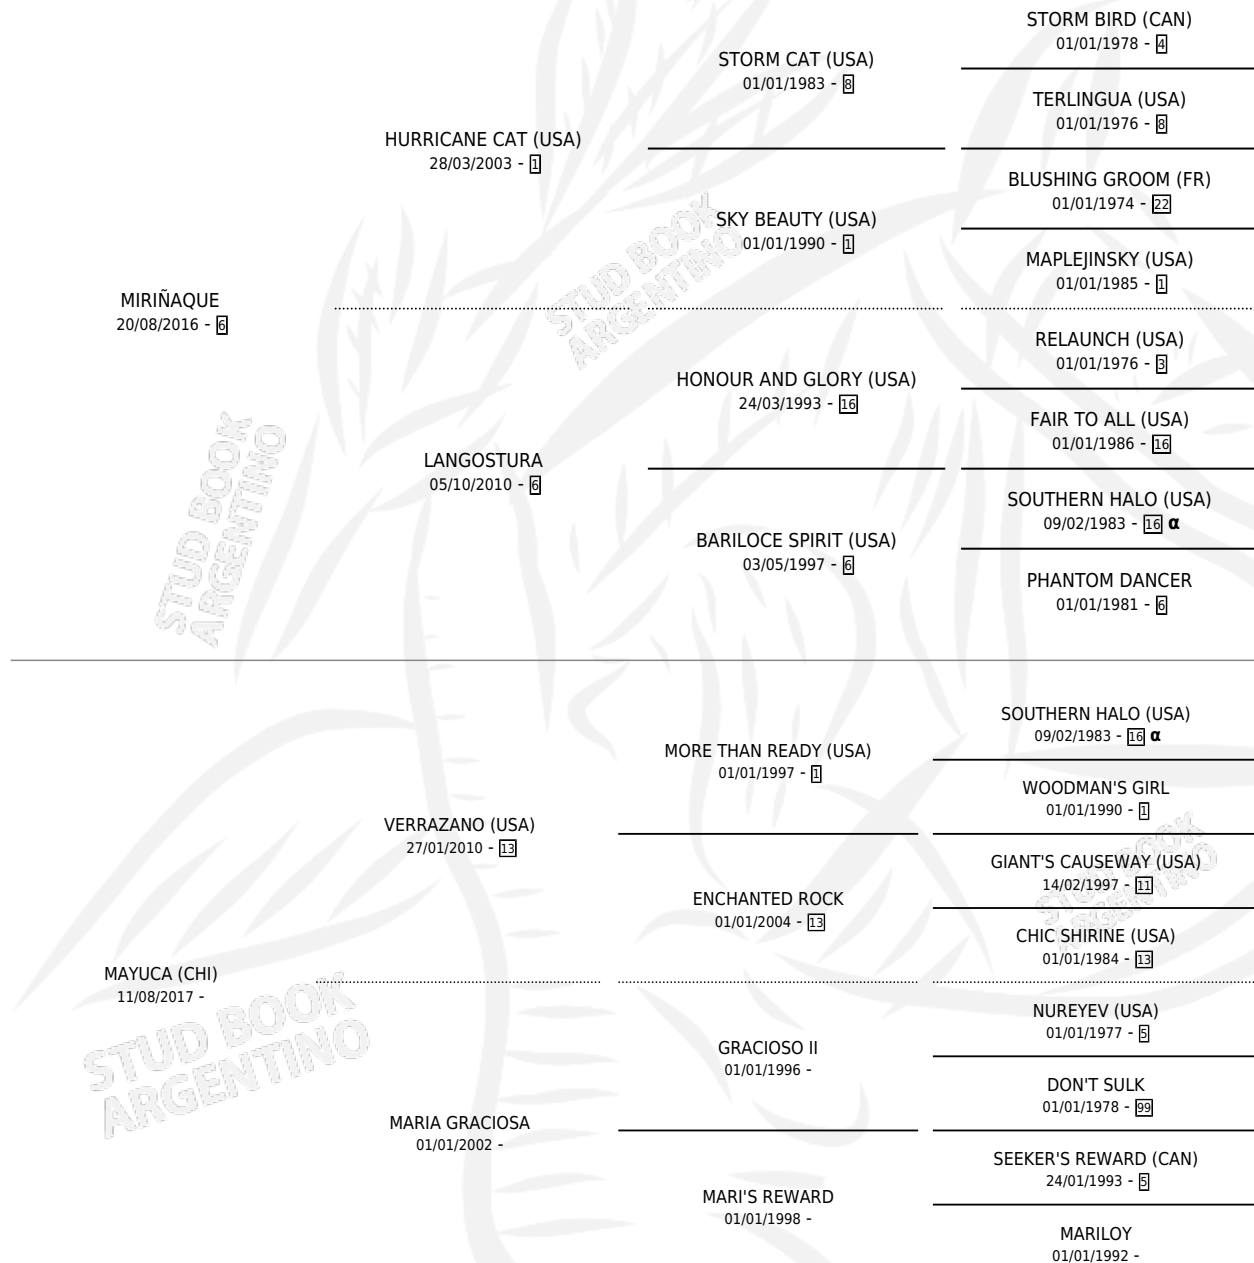

MIRADAS

por **MIRIÑAQUE** y **MAYUCA (CHI)** por **VERRAZANO (USA)**

Argentina · Hembra · Tordillo · SP · 30/10/2025
Familia · Volumen 45

ESTADO

TIPIFICACIÓN SANGUÍNEA	X
TIPIFICACIÓN POR ADN	X
PASAPORTE	X
IDENTIFICACIÓN POR MICROCHIP	X
REPRODUCTOR	X

Lugar de nacimiento: Rancho Lujan
Criador: Haras Los Turfistas S.A.

PEDIGREE

INBREEDING : α

MIRADAS

Datos oficiales del Stud Book Argentino

Documento generado el 25/04/2026

studbook.org.ar