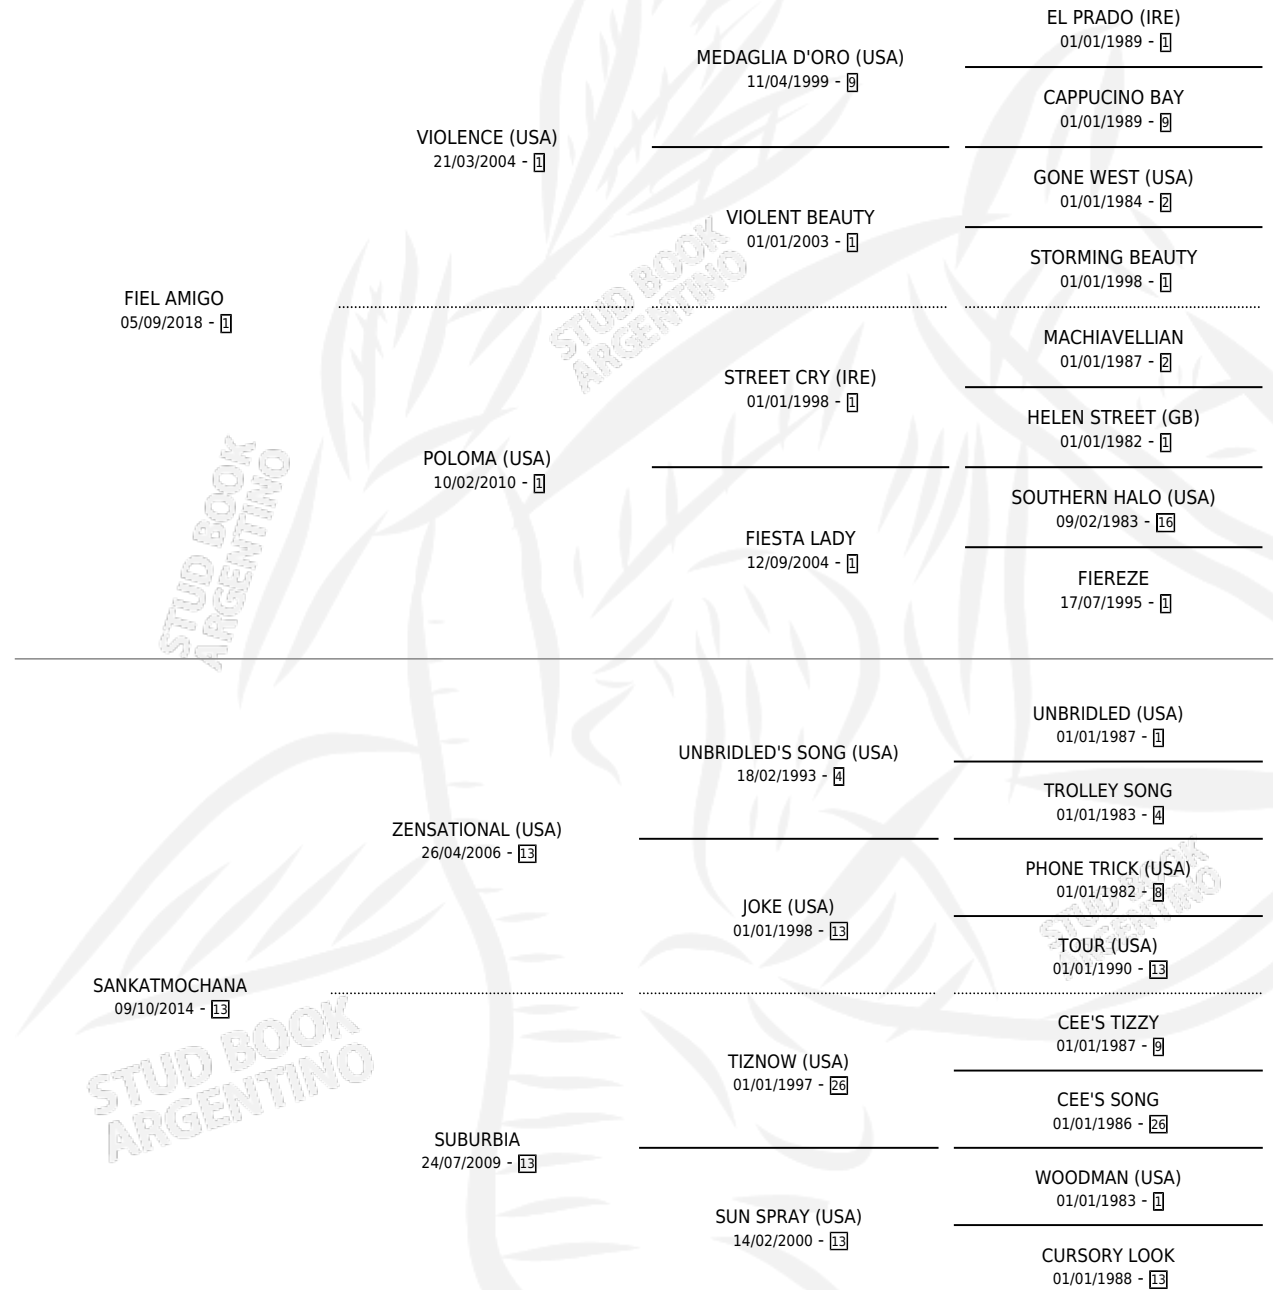

AMIGA FOREST

por FIEL AMIGO y SANKATMOCHANA por ZENSATIONAL (USA)

Argentina · Hembra · Alazan · SP · 25/10/2025
Familia 13-b · Volumen 45

ESTADO

| | |
|------------------------------|---|
| TIPIFICACIÓN SANGUÍNEA | X |
| TIPIFICACIÓN POR ADN | X |
| PASAPORTE | X |
| IDENTIFICACIÓN POR MICROCHIP | X |
| REPRODUCTOR | X |

Lugar de nacimiento: Euzkadi
Criador: Marias del Sur

PEDIGREE

AMIGA FOREST

Datos oficiales del Stud Book Argentino

Documento generado el 09/05/2026

studbook.org.ar