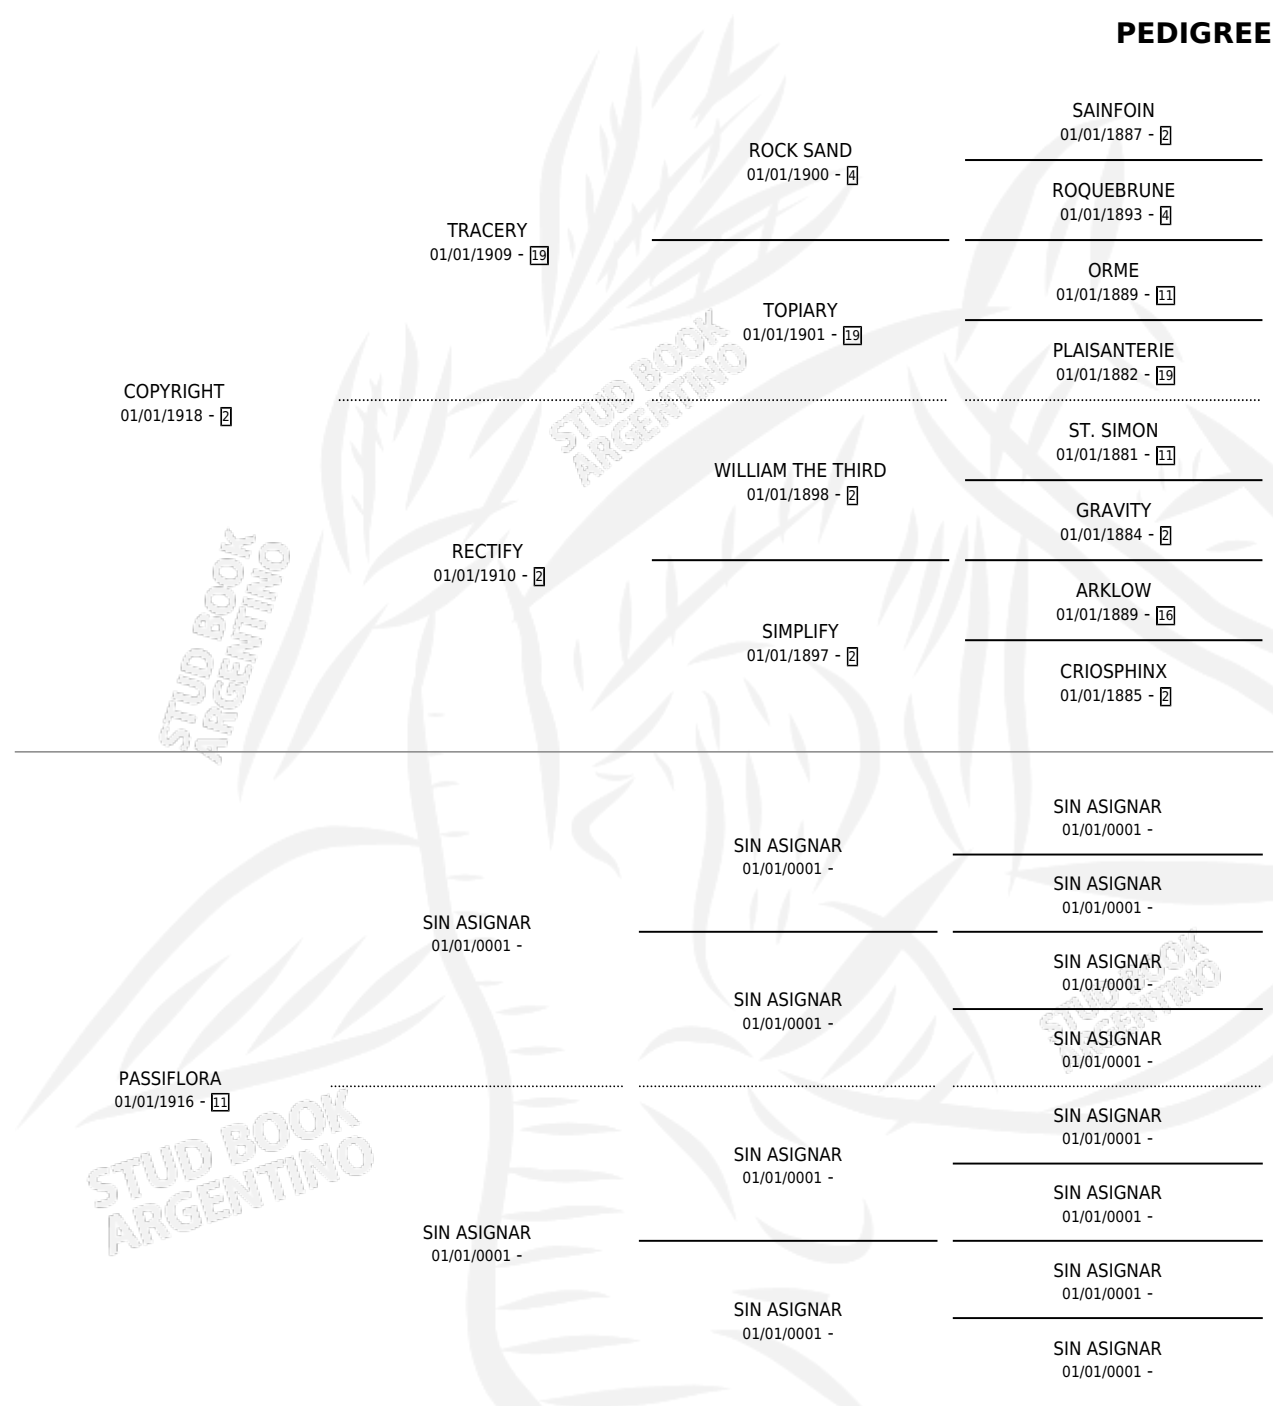

CLORIS

PEDIGREE

por COPYRIGHT y PASSIFLORA por SIN ASIGNAR

Argentina · Hembra · Alazan · SP · 01/01/1930
Familia 11-c · Volumen 14

ESTADO

TIPIFICACIÓN SANGUÍNEA	X
TIPIFICACIÓN POR ADN	X
PASAPORTE	X
IDENTIFICACIÓN POR MICROCHIP	X
REPRODUCTOR	X

Lugar de nacimiento: Campo particular

Criador: Sin dato

~

HIJOS

	MACHOS	HEMBRAS
3 NACIERON	0	3
SIN ACTUACIONES		

CLORIS

Datos oficiales del Stud Book Argentino

Documento generado el 27/04/2026