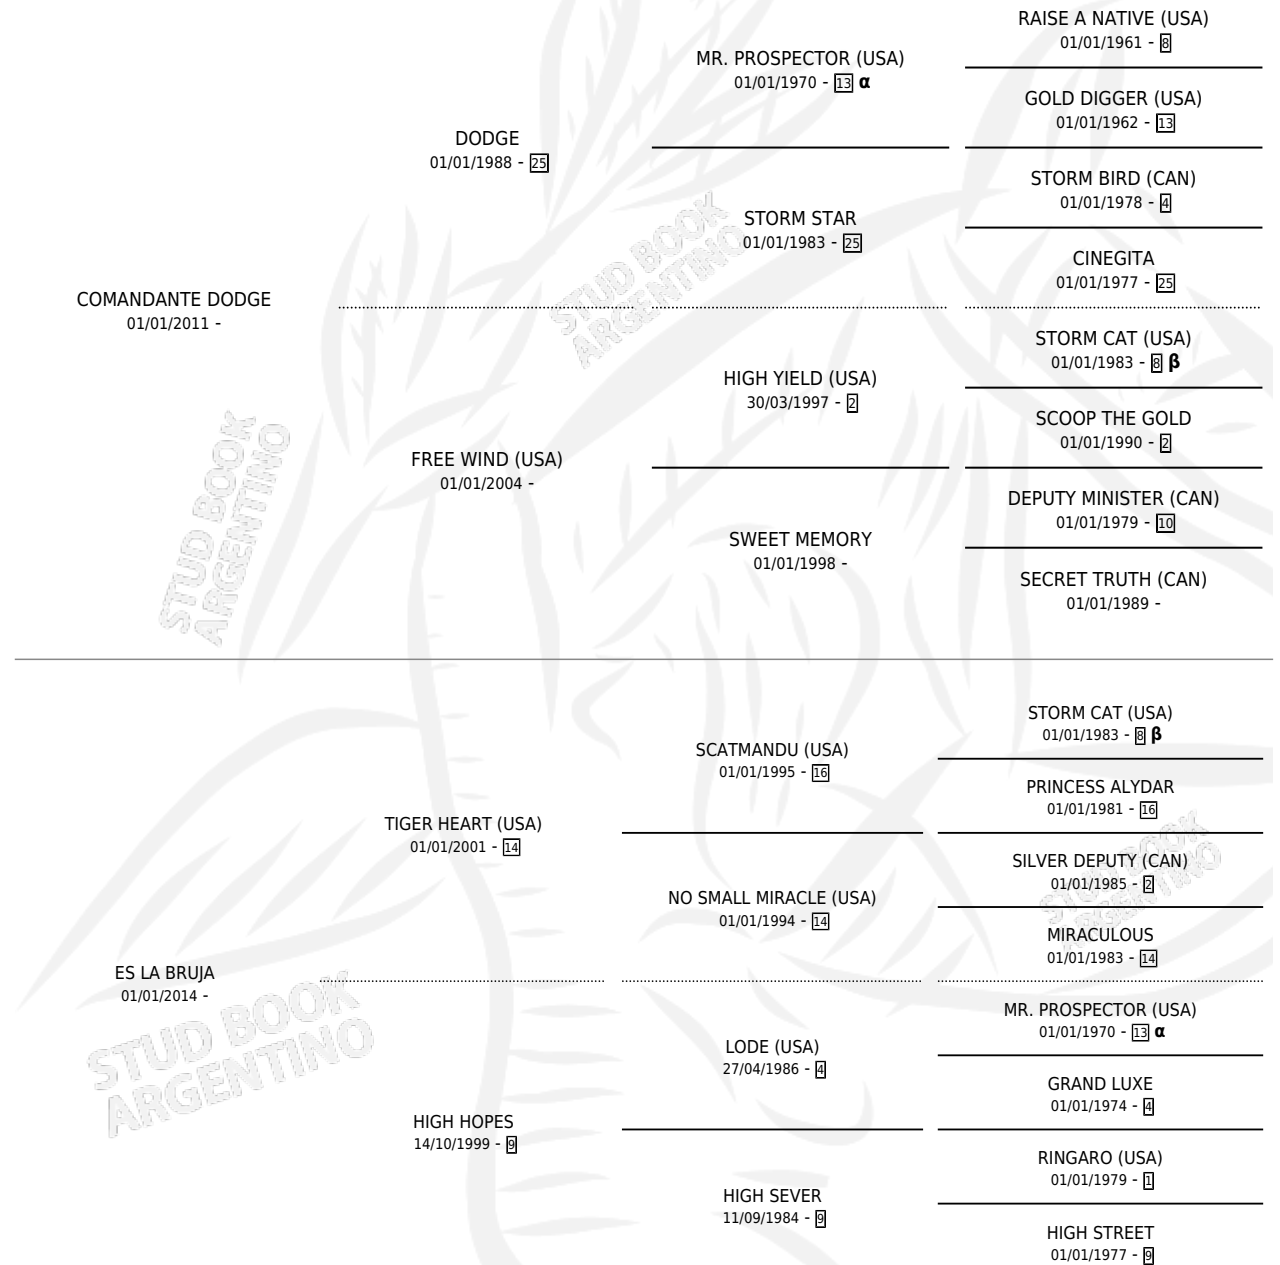

LENDARIO BRUJO (BRZ)

por **COMANDANTE DODGE** y **ES LA BRUJA** por **TIGER HEART (USA)**

Brasil · Macho · Zaino · SP · 23/07/2021
Familia · Volumen web

ESTADO

TIPIFICACIÓN SANGUÍNEA	X
TIPIFICACIÓN POR ADN	✓
PASAPORTE	✓
IDENTIFICACIÓN POR MICROCHIP	✓
REPRODUCTOR	X

Lugar de nacimiento: Brasil
Criador: Extranjero

PEDIGREE

INBREEDING : **α,β**

EXPORTACIÓN / IMPORTACIÓN

FECHA	MOVIMIENTO	PAÍS
04/12/2025	IMPORTADO	BRASIL

~

CAMPAÑA

Solo carreras oficiales de Argentina