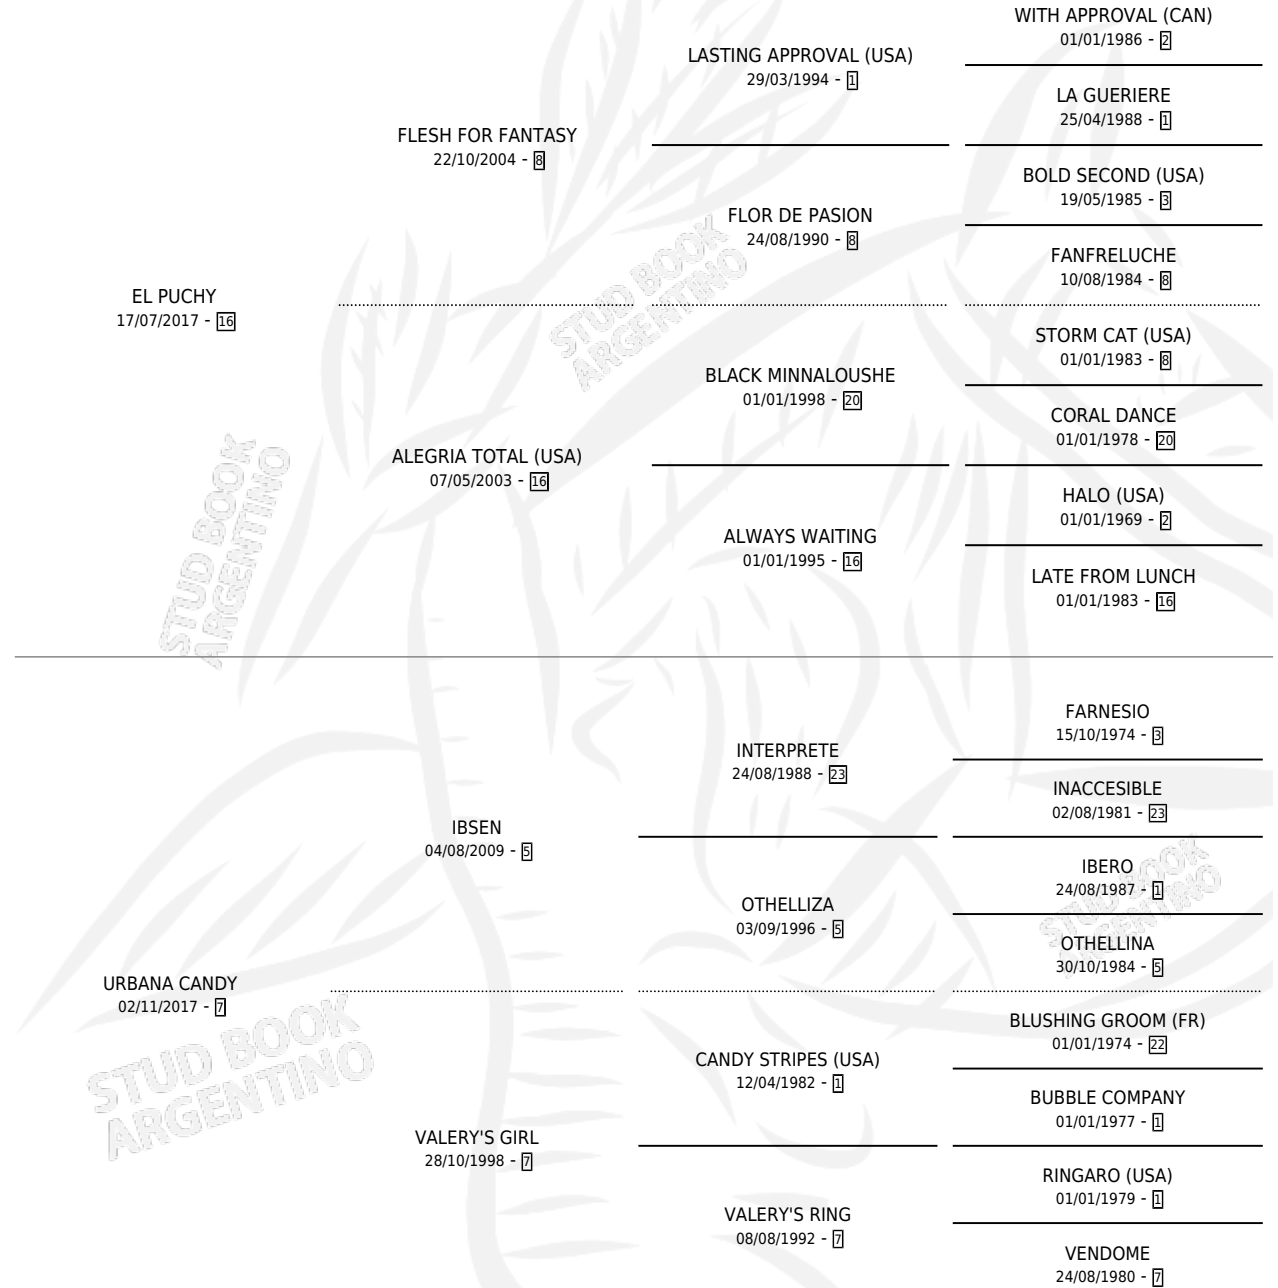

CAPUCCHINA

por EL PUCHY y URBANA CANDY por IBSEN

Argentina · Hembra · Alazan · SP · 27/11/2025
Familia 7 · Volumen 45

ESTADO

TIPIFICACIÓN SANGUÍNEA	X
TIPIFICACIÓN POR ADN	X
PASAPORTE	X
IDENTIFICACIÓN POR MICROCHIP	X
REPRODUCTOR	X

Lugar de nacimiento: Don Hijito

Criador: Don Hijito

PEDIGREE

CAPUCCHINA

Datos oficiales del Stud Book Argentino

Documento generado el 05/05/2026

studbook.org.ar