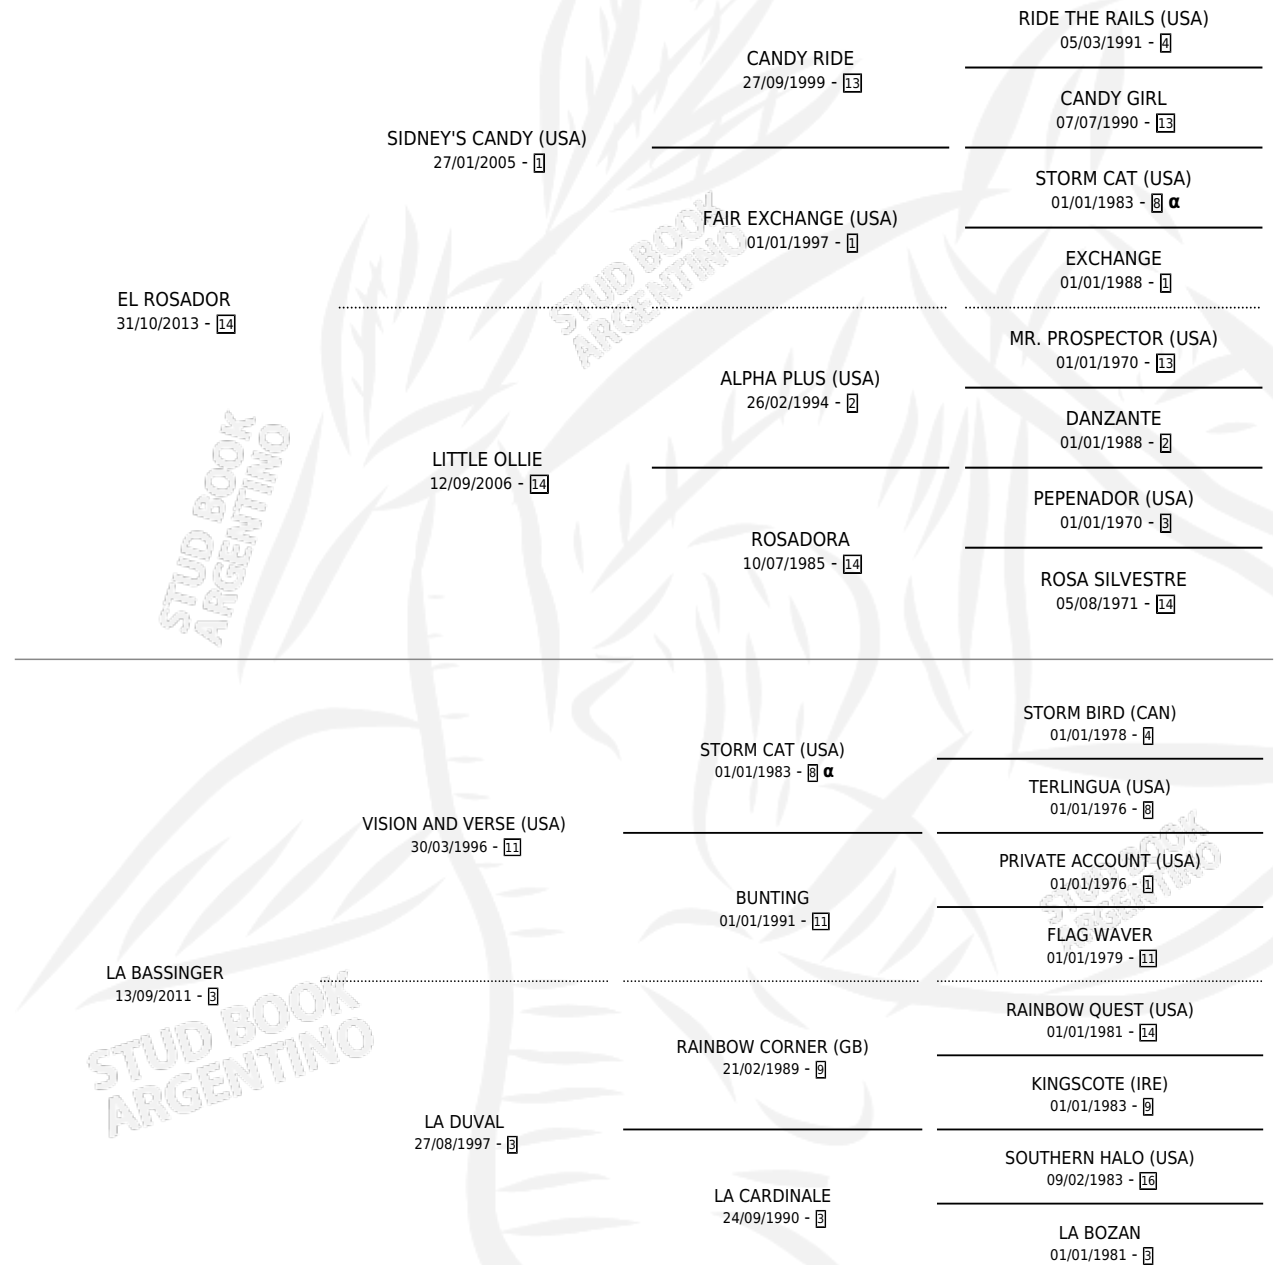

ENOMAO

por **EL ROSADOR** y **LA BASSINGER** por **VISION AND VERSE (USA)**

Argentina · Macho · Zaino · SP · 28/10/2025
Familia 3-h · Volumen 45

ESTADO

TIPIFICACIÓN SANGUÍNEA	X
TIPIFICACIÓN POR ADN	X
PASAPORTE	X
IDENTIFICACIÓN POR MICROCHIP	X
REPRODUCTOR	X

Lugar de nacimiento: Campo particular
Criador: Rodriguez Diego Sebastian

PEDIGREE

INBREEDING : α

ENOMAO

Datos oficiales del Stud Book Argentino

Documento generado el 07/05/2026

studbook.org.ar