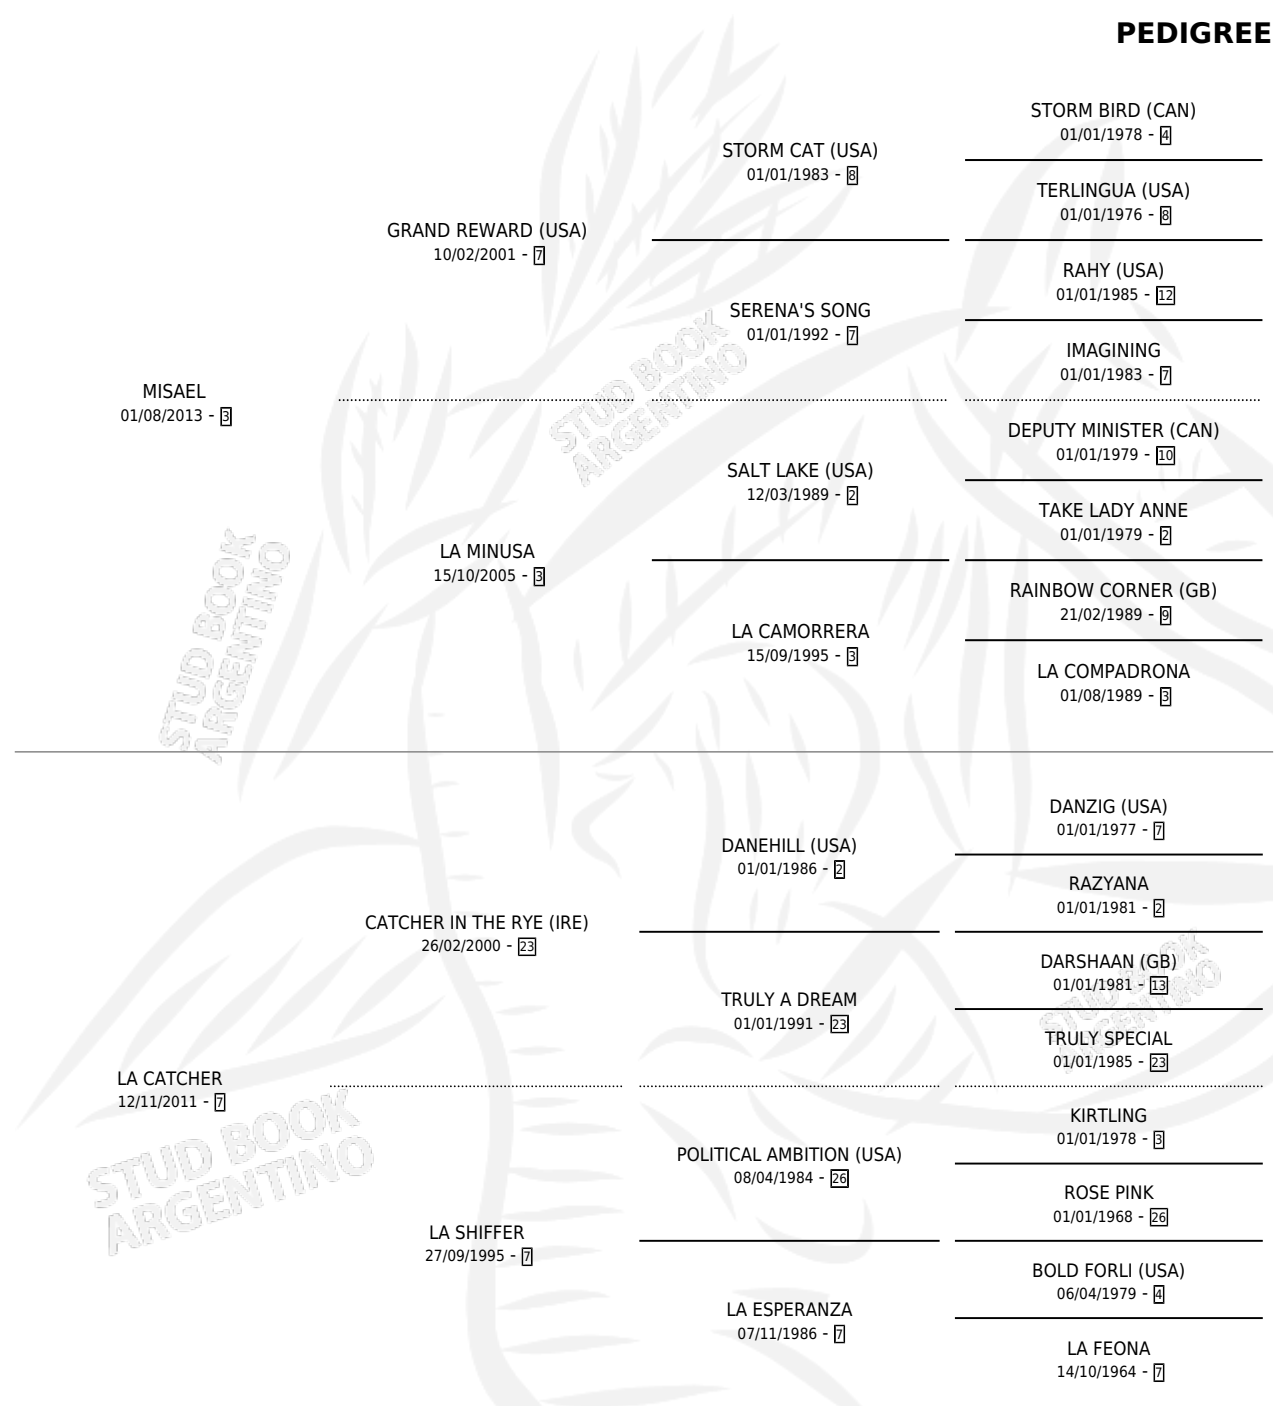

MISIL RIO

por MISAEL y LA CATCHER por CATCHER IN THE RYE (IRE)

Argentina · Macho · Zaino · SP · 31/10/2025
Familia 7 · Volumen 45

ESTADO

TIPIFICACIÓN SANGUÍNEA	X
TIPIFICACIÓN POR ADN	X
PASAPORTE	X
IDENTIFICACIÓN POR MICROCHIP	X
REPRODUCTOR	X

Lugar de nacimiento: Las Dos Hermanas
Criador: Bustingorri Raul Hector

PEDIGREE