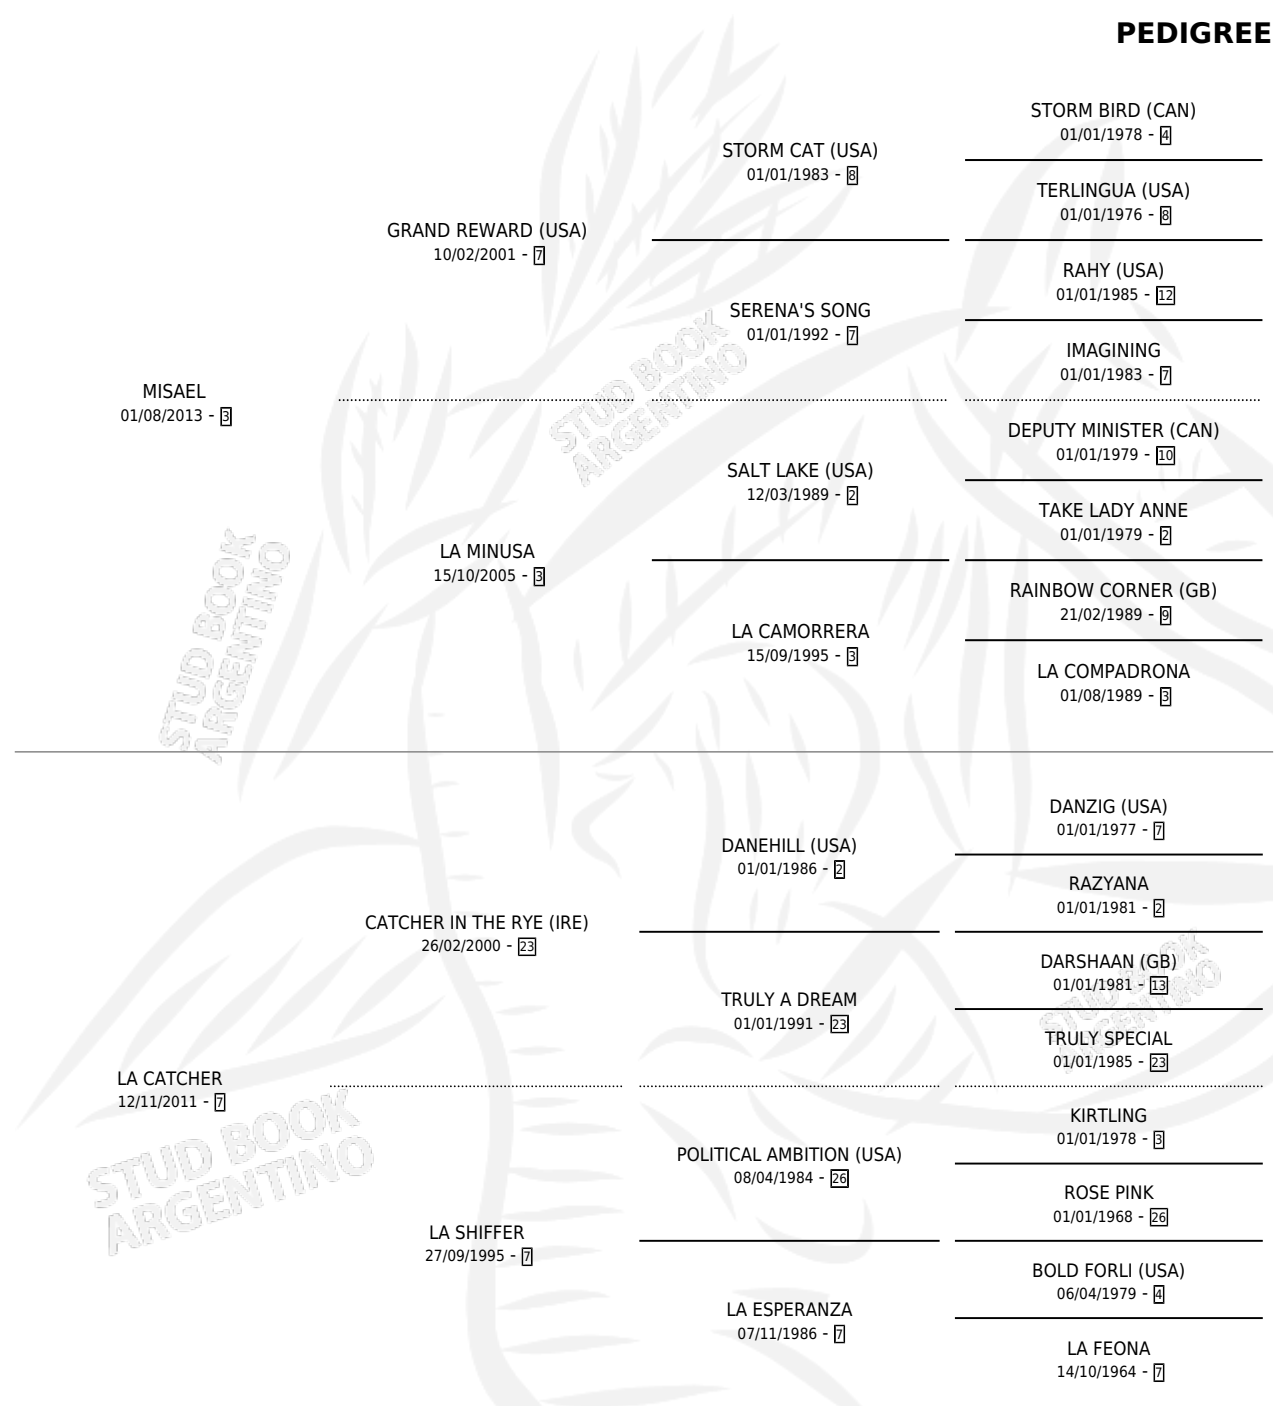

# MISIL RIO

por MISAEL y LA CATCHER por CATCHER IN THE RYE (IRE)

Argentina · Macho · Zaino · SP · 31/10/2025  
Familia 7 · Volumen 45

## ESTADO

|                              |   |
|------------------------------|---|
| TIPIFICACIÓN SANGUÍNEA       | X |
| TIPIFICACIÓN POR ADN         | X |
| PASAPORTE                    | X |
| IDENTIFICACIÓN POR MICROCHIP | X |
| REPRODUCTOR                  | X |

**Lugar de nacimiento:** Las Dos Hermanas  
**Criador:** Bustingorri Raul Hector