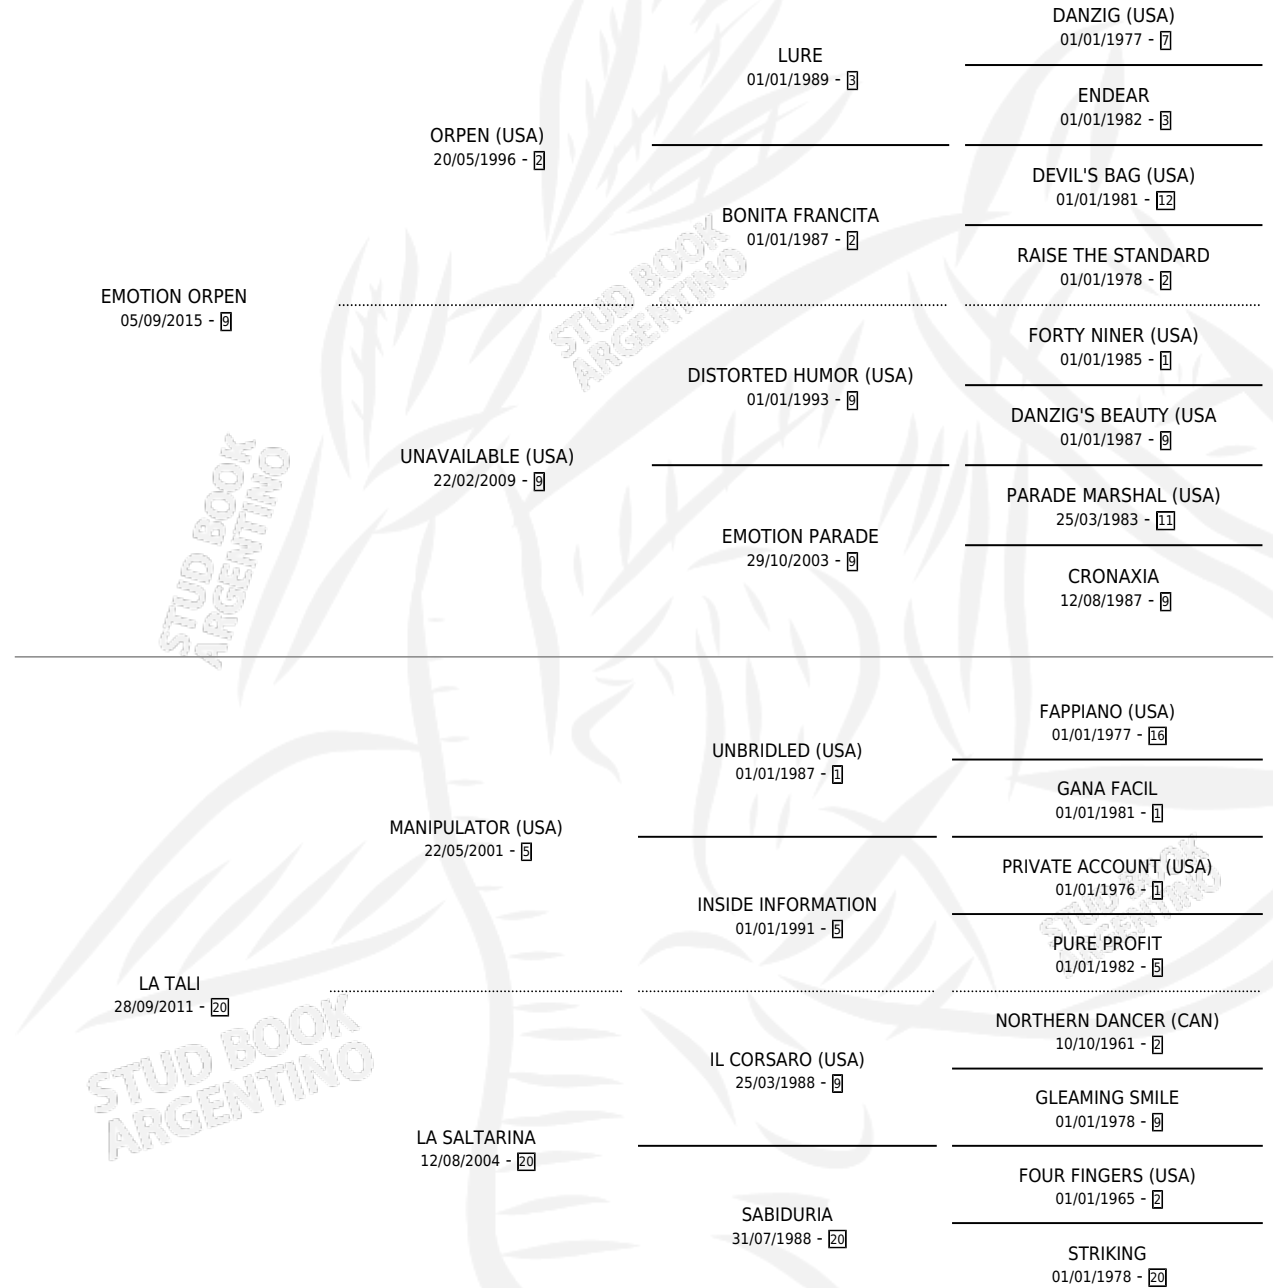

FORTINERO WILLI

por EMOTION ORPEN y LA TALI por MANIPULATOR (USA)

Argentina · Macho · Zaino · SP · 13/11/2025
Familia 20-a · Volumen 45

ESTADO

TIPIFICACIÓN SANGUÍNEA	X
TIPIFICACIÓN POR ADN	X
PASAPORTE	X
IDENTIFICACIÓN POR MICROCHIP	X
REPRODUCTOR	X

Lugar de nacimiento: Las Camelias

Criador: Zunino Julio Omar

PEDIGREE

FORTINERO WILLI

Datos oficiales del Stud Book Argentino

Documento generado el 14/05/2026

studbook.org.ar