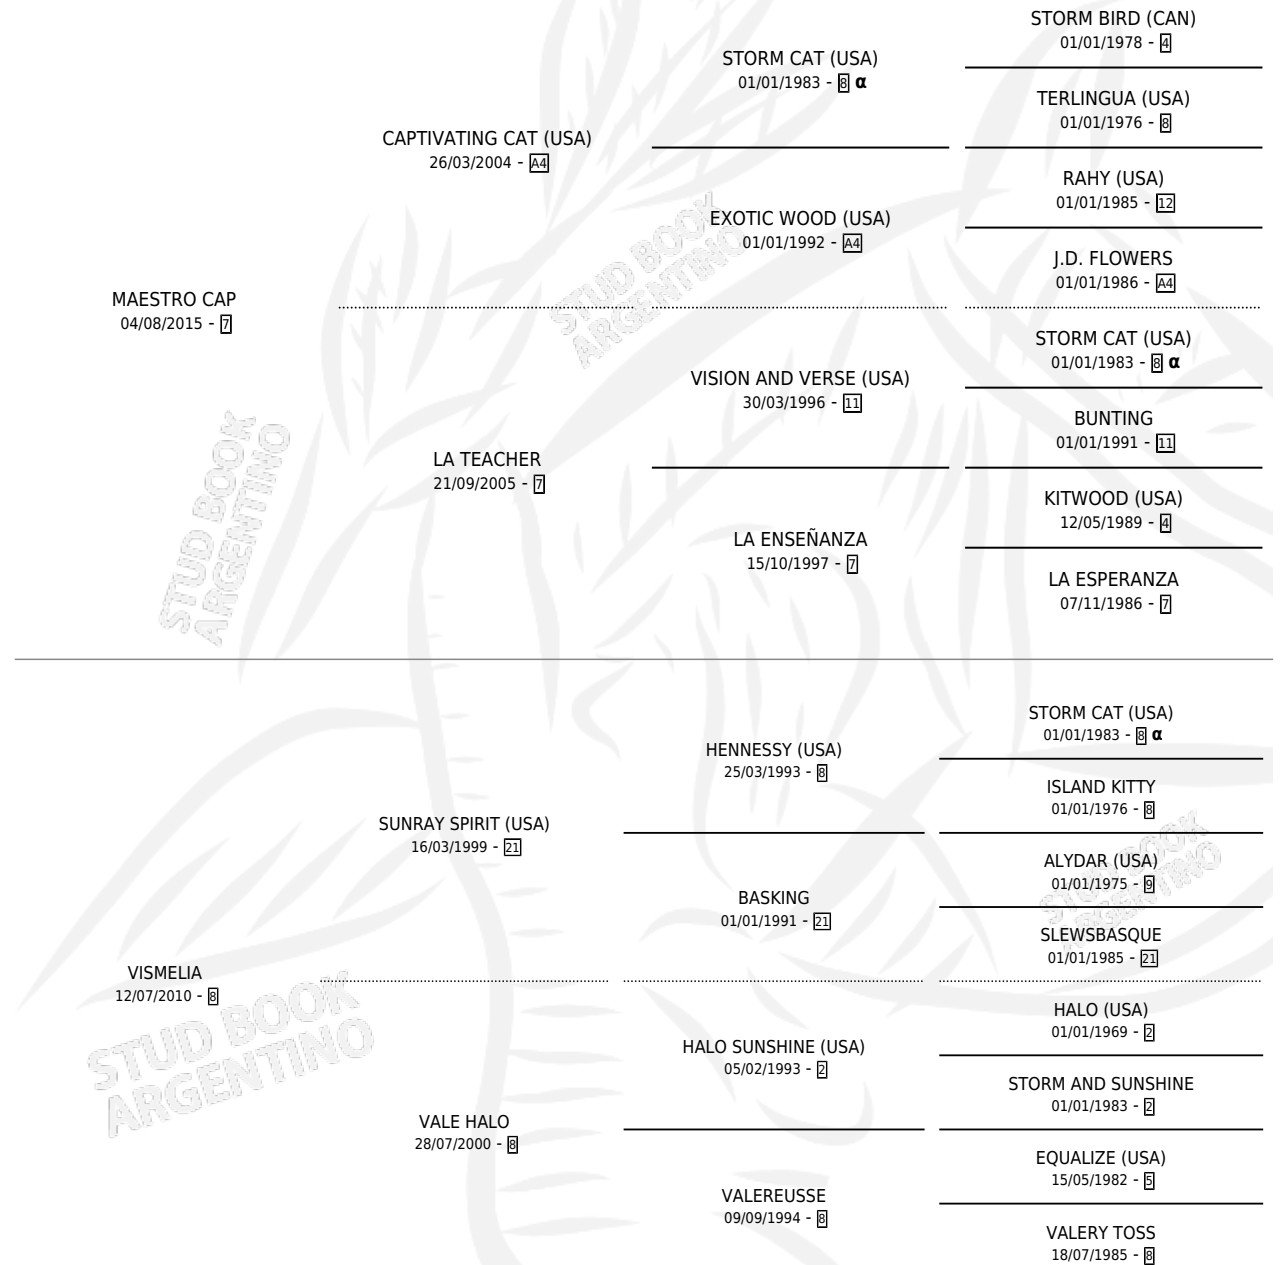

SUPER PANDO

por MAESTRO CAP y VISMELIA por SUNRAY SPIRIT (USA)

Argentina · Macho · Alazan · SP · 15/10/2025
Familia 8-j · Volumen 45

ESTADO

TIPIFICACIÓN SANGUÍNEA	X
TIPIFICACIÓN POR ADN	X
PASAPORTE	X
IDENTIFICACIÓN POR MICROCHIP	X
REPRODUCTOR	X

Lugar de nacimiento: Don Remigio
Criador: Haras Don Remigio S.A.S.

PEDIGREE

INBREEDING : α

SUPER PANDO

Datos oficiales del Stud Book Argentino

Documento generado el 18/04/2026

studbook.org.ar