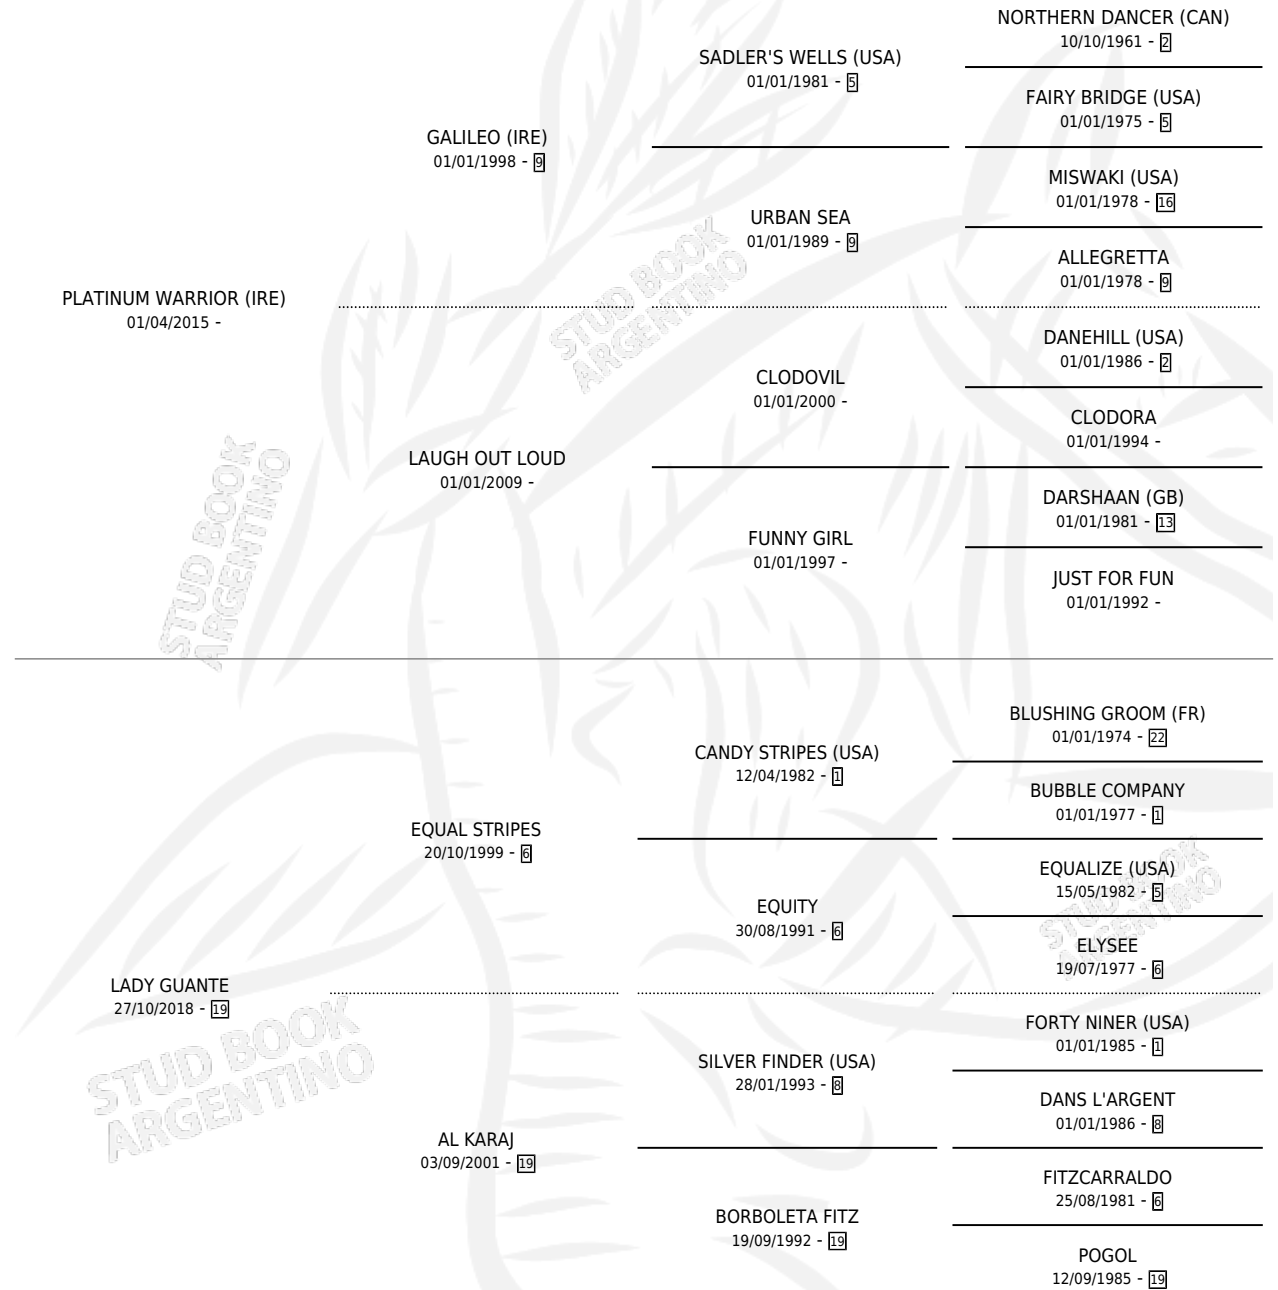

GUANTE DE PLATA

por **PLATINUM WARRIOR (IRE)** y **LADY GUANTE** por **EQUAL STRIPES**

Argentina · Hembra · Tordillo · SP · 25/11/2025
Familia 19 · Volumen 45

ESTADO

TIPIFICACIÓN SANGUÍNEA	X
TIPIFICACIÓN POR ADN	X
PASAPORTE	X
IDENTIFICACIÓN POR MICROCHIP	X
REPRODUCTOR	X

Lugar de nacimiento: Santa Ana
Criador: Prado Eduardo Manuel

PEDIGREE

GUANTE DE PLATA

Datos oficiales del Stud Book Argentino

Documento generado el 12/06/2026

studbook.org.ar