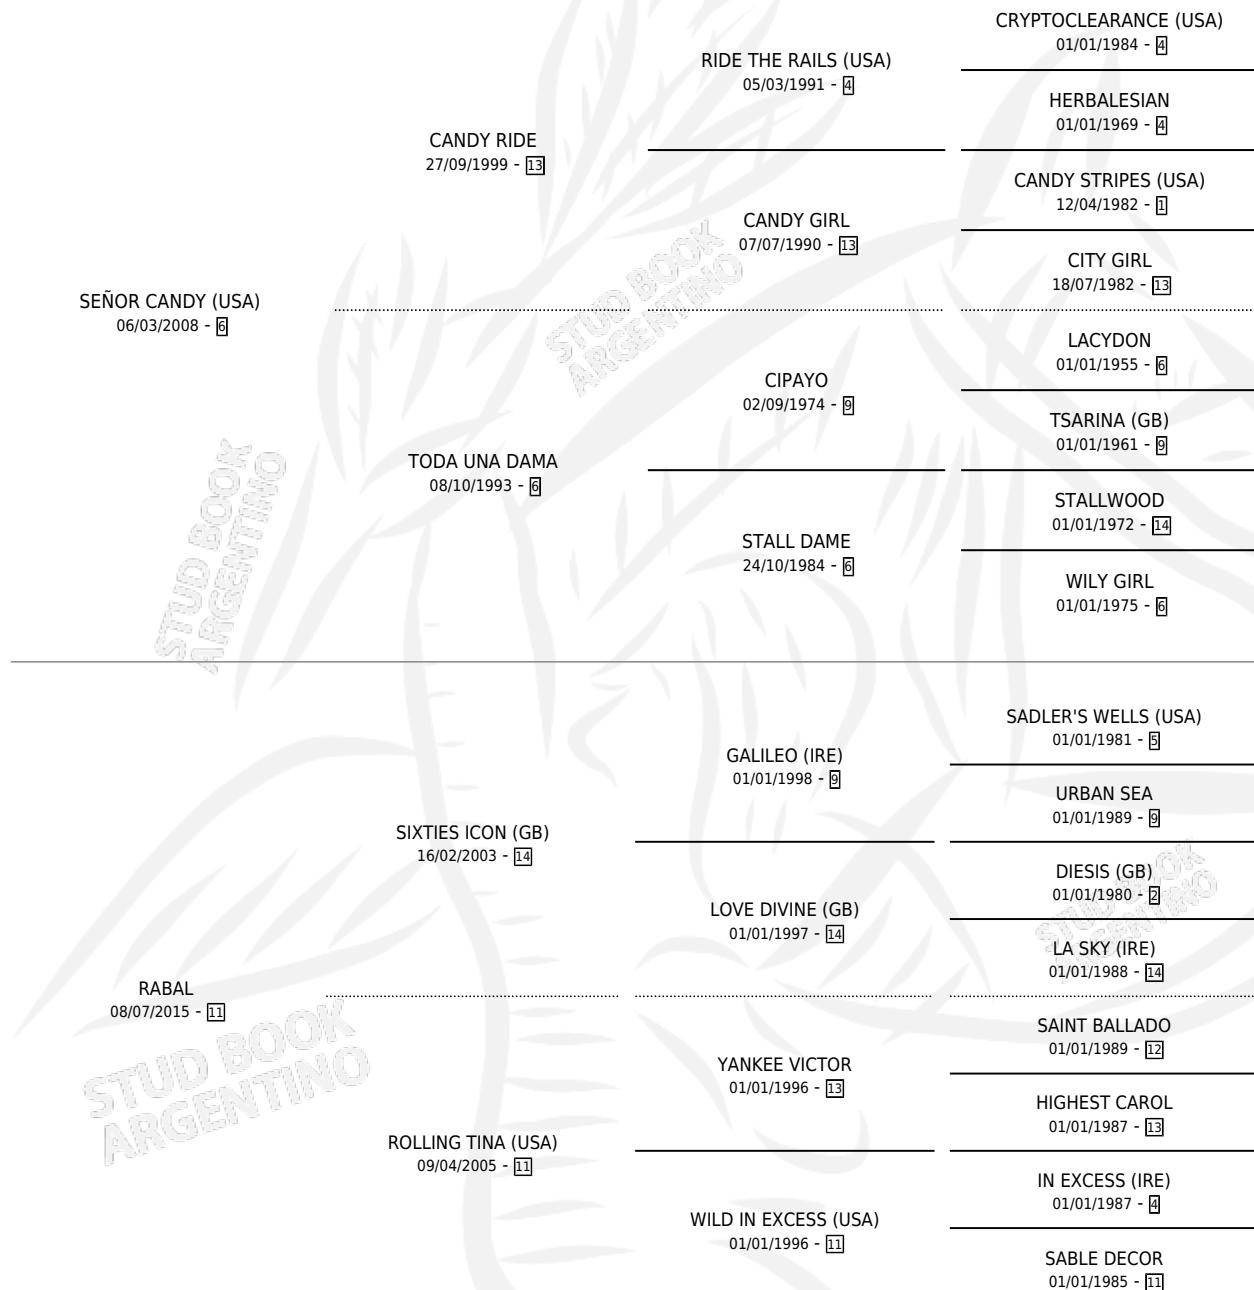

COMOTIENEQUER

por SEÑOR CANDY (USA) y RABAL por SIXTIES ICON (GB)

Argentina · Macho · Alazan · SP · 01/11/2025
Familia 11 · Volumen 45

ESTADO

| | |
|------------------------------|---|
| TIPIFICACIÓN SANGUÍNEA | X |
| TIPIFICACIÓN POR ADN | X |
| PASAPORTE | X |
| IDENTIFICACIÓN POR MICROCHIP | X |
| REPRODUCTOR | X |

Lugar de nacimiento: Abolengo

Criador: Chaker Norberto Julio

PEDIGREE

COMOTIENEQUESER

Datos oficiales del Stud Book Argentino

Documento generado el 26/04/2026

studbook.org.ar