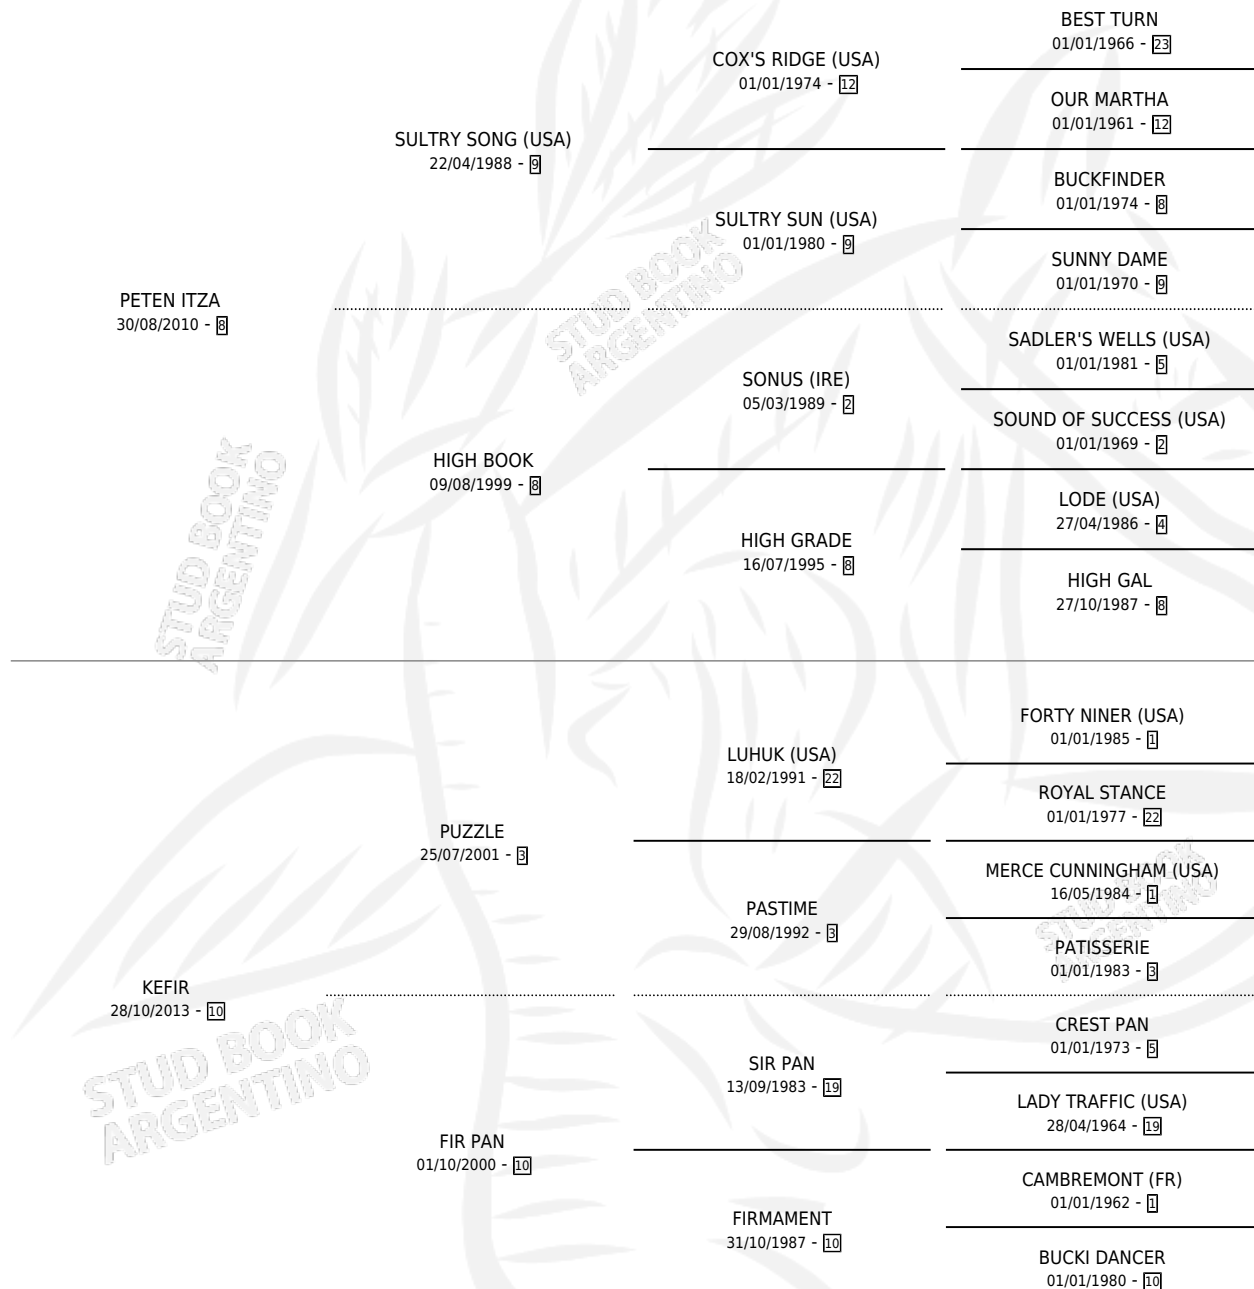

LITTLE CHINESE

por **PETEN ITZA** y **KEFIR** por **PUZZLE**

Argentina · Hembra · Alazan · SP · 12/11/2025
Familia 10-c · Volumen 45

ESTADO

TIPIFICACIÓN SANGUÍNEA	X
TIPIFICACIÓN POR ADN	X
PASAPORTE	X
IDENTIFICACIÓN POR MICROCHIP	X
REPRODUCTOR	X

Lugar de nacimiento: Campo particular

Criador: Caruso Jorge Alberto

PEDIGREE

LITTLE CHINESE

Datos oficiales del Stud Book Argentino

Documento generado el 12/06/2026

studbook.org.ar