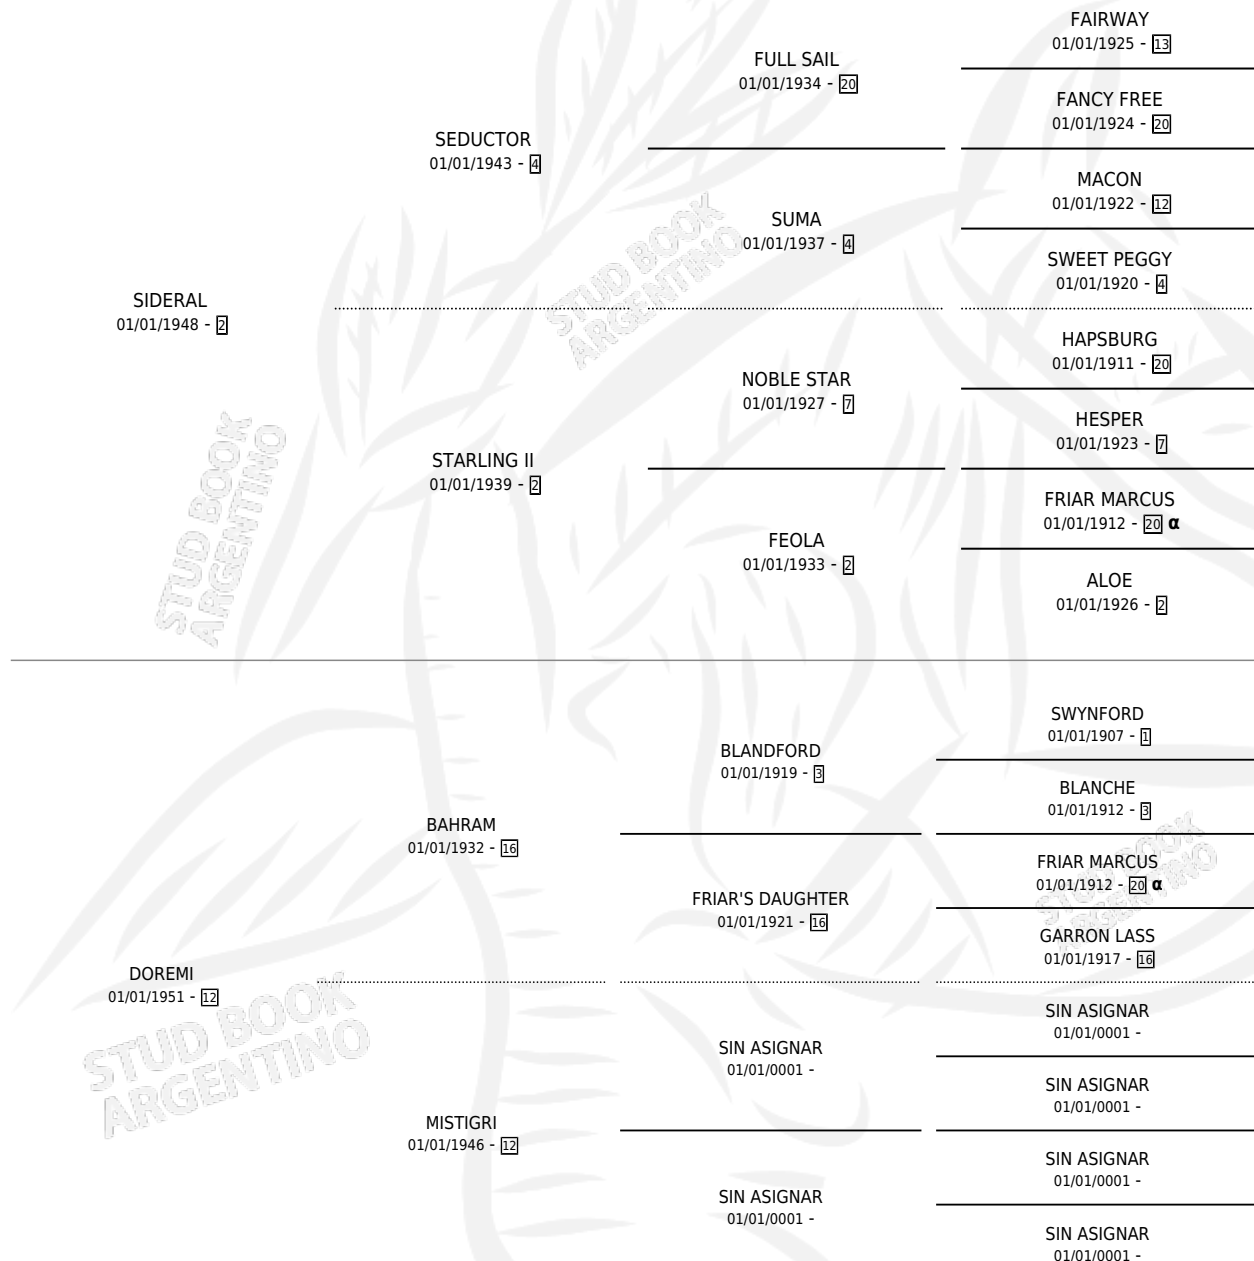

DIDO

por SIDERAL y DOREMI por BAHRAM

Argentina · Hembra · Alazan Tostado · · 01/01/1956
Familia 12 · Volumen 22

ESTADO

TIPIFICACIÓN SANGUÍNEA	X
TIPIFICACIÓN POR ADN	X
PASAPORTE	X
IDENTIFICACIÓN POR MICROCHIP	X
REPRODUCTOR	X

Lugar de nacimiento: Campo particular

Criador: Sin dato

~

HIJOS

	MACHOS	HEMBRAS
1 NACIERON	0	1
SIN ACTUACIONES		

PEDIGREE

INBREEDING : α

DIDO