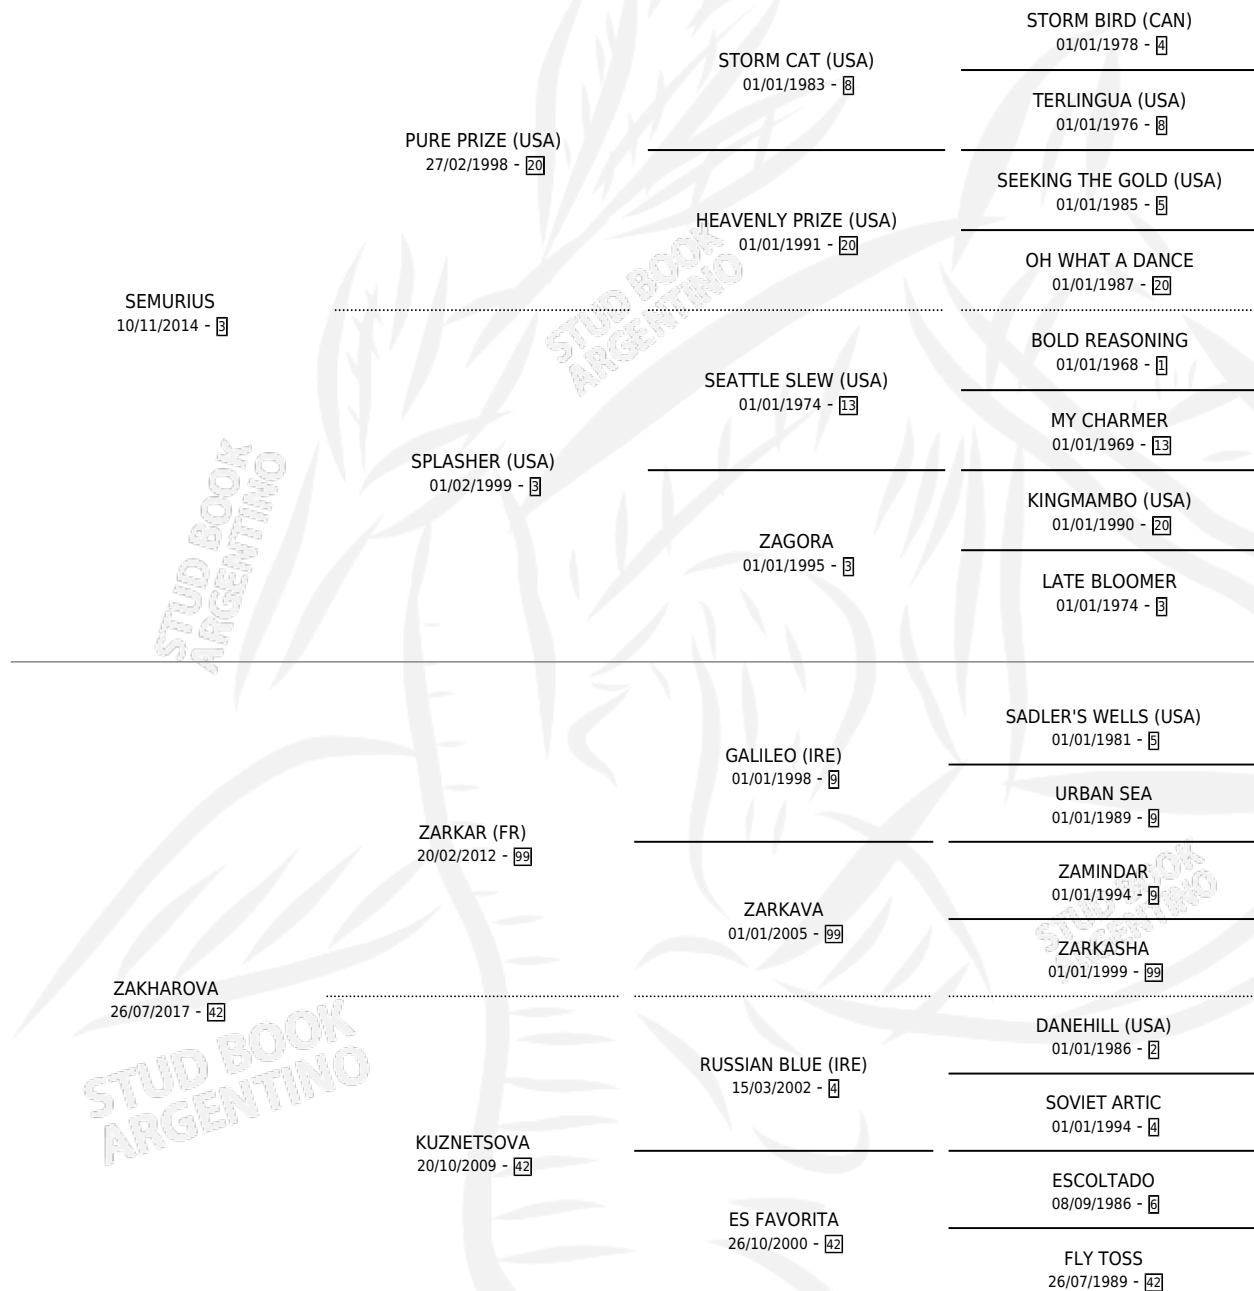

THE MAGICIAN E.

por SEMURIUS y ZAKHAROVA por ZARKAR (FR)

Argentina · Macho · Alazan Tostado · SP · 22/11/2025
Familia 42 · Volumen 45

ESTADO

TIPIFICACIÓN SANGUÍNEA	X
TIPIFICACIÓN POR ADN	X
PASAPORTE	X
IDENTIFICACIÓN POR MICROCHIP	X
REPRODUCTOR	X

Lugar de nacimiento: Los Lapachos

Criador: Los Lapachos

PEDIGREE

THE MAGICIAN E.

Datos oficiales del Stud Book Argentino

Documento generado el 04/05/2026

studbook.org.ar