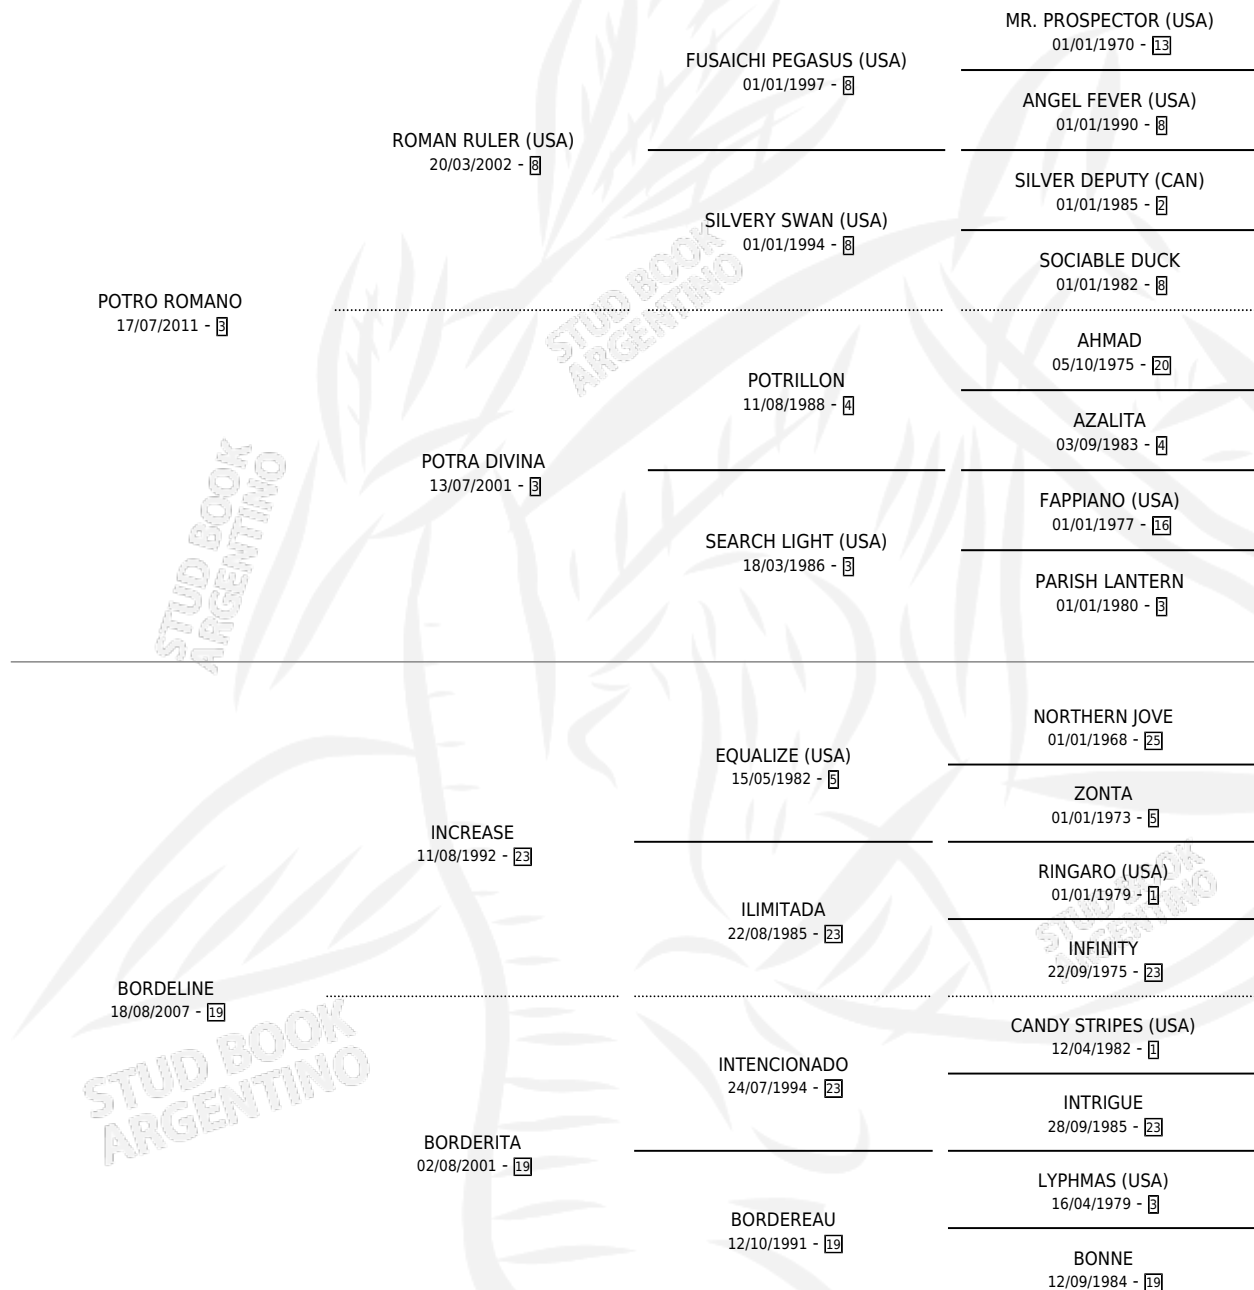

LEON RULER

por **POTRO ROMANO** y **BORDELINE** por **INCREASE**

Argentina · Macho · Alazan · SP · 04/11/2025
Familia 19-c · Volumen 45

ESTADO

TIPIFICACIÓN SANGUÍNEA	X
TIPIFICACIÓN POR ADN	X
PASAPORTE	X
IDENTIFICACIÓN POR MICROCHIP	X
REPRODUCTOR	X

Lugar de nacimiento: Aguas Buenas
Criador: Caceres Hugo Raul

PEDIGREE

LEON RULER

Datos oficiales del Stud Book Argentino

Documento generado el 28/04/2026

studbook.org.ar