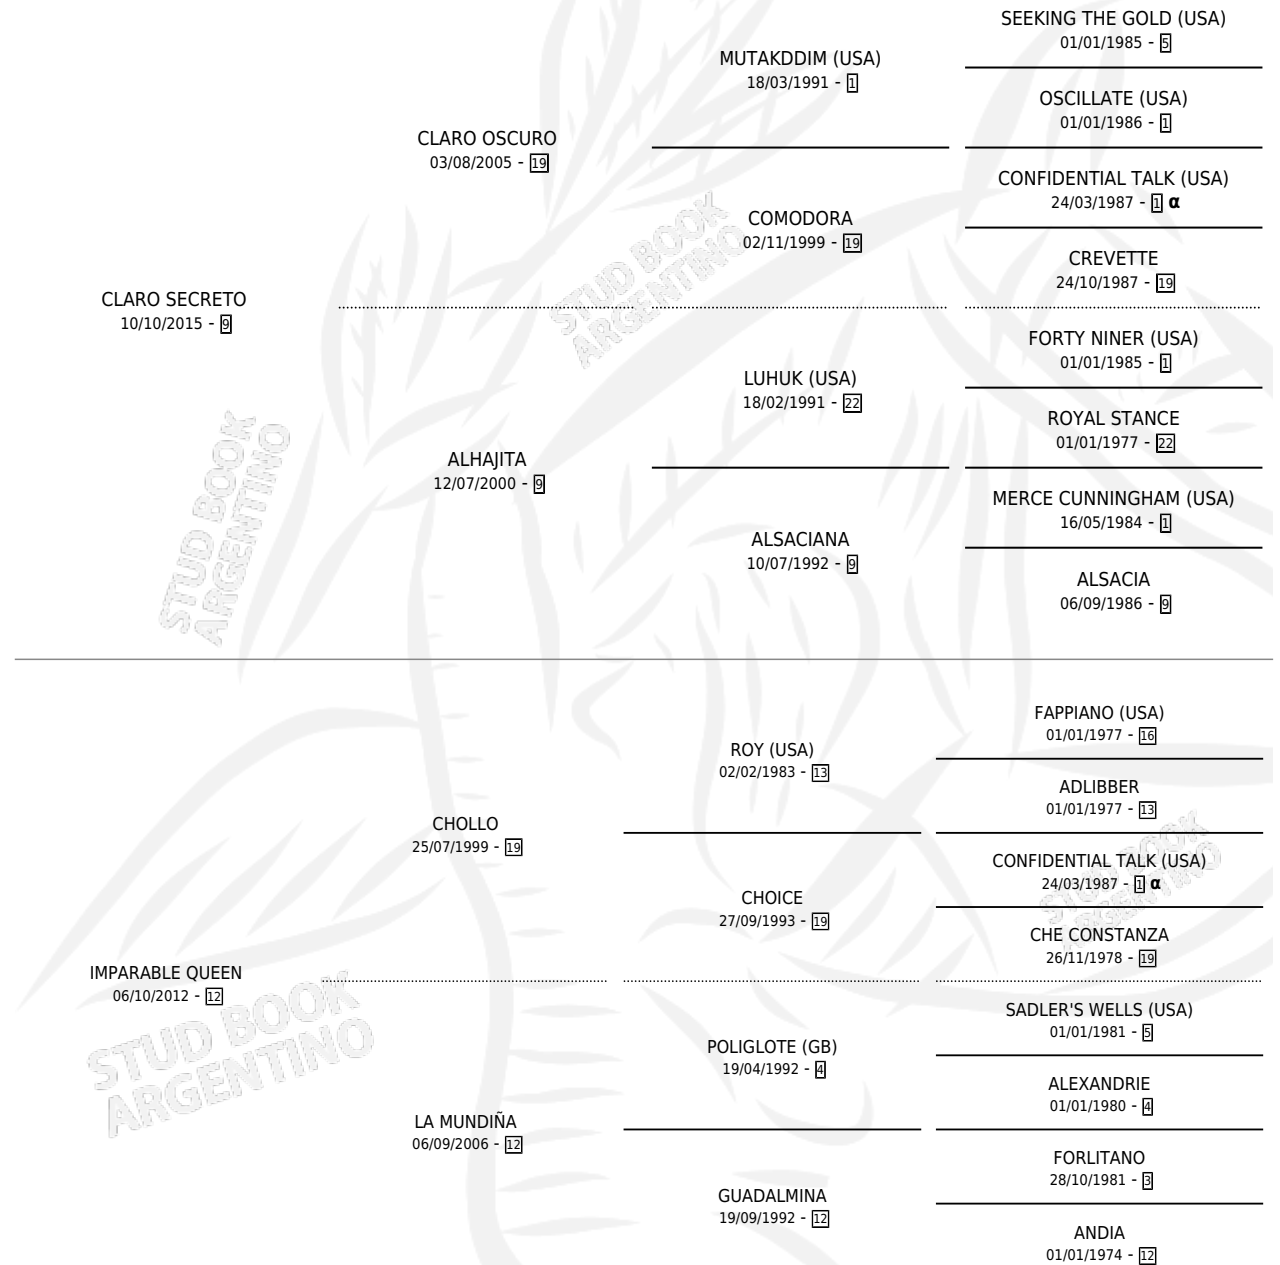

SECRETO IMPARABLE

por CLARO SECRETO y IMPARABLE QUEEN por CHOLLO

Argentina · Macho · Alazan · SP · 06/11/2025
Familia 12-d · Volumen 45

ESTADO

TIPIFICACIÓN SANGUÍNEA	X
TIPIFICACIÓN POR ADN	X
PASAPORTE	X
IDENTIFICACIÓN POR MICROCHIP	X
REPRODUCTOR	X

Lugar de nacimiento: El Yatay
Criador: Rodriguez Luis Angel

PEDIGREE

INBREEDING : α

SECRETO IMPARABLE

Datos oficiales del Stud Book Argentino

Documento generado el 02/05/2026

studbook.org.ar