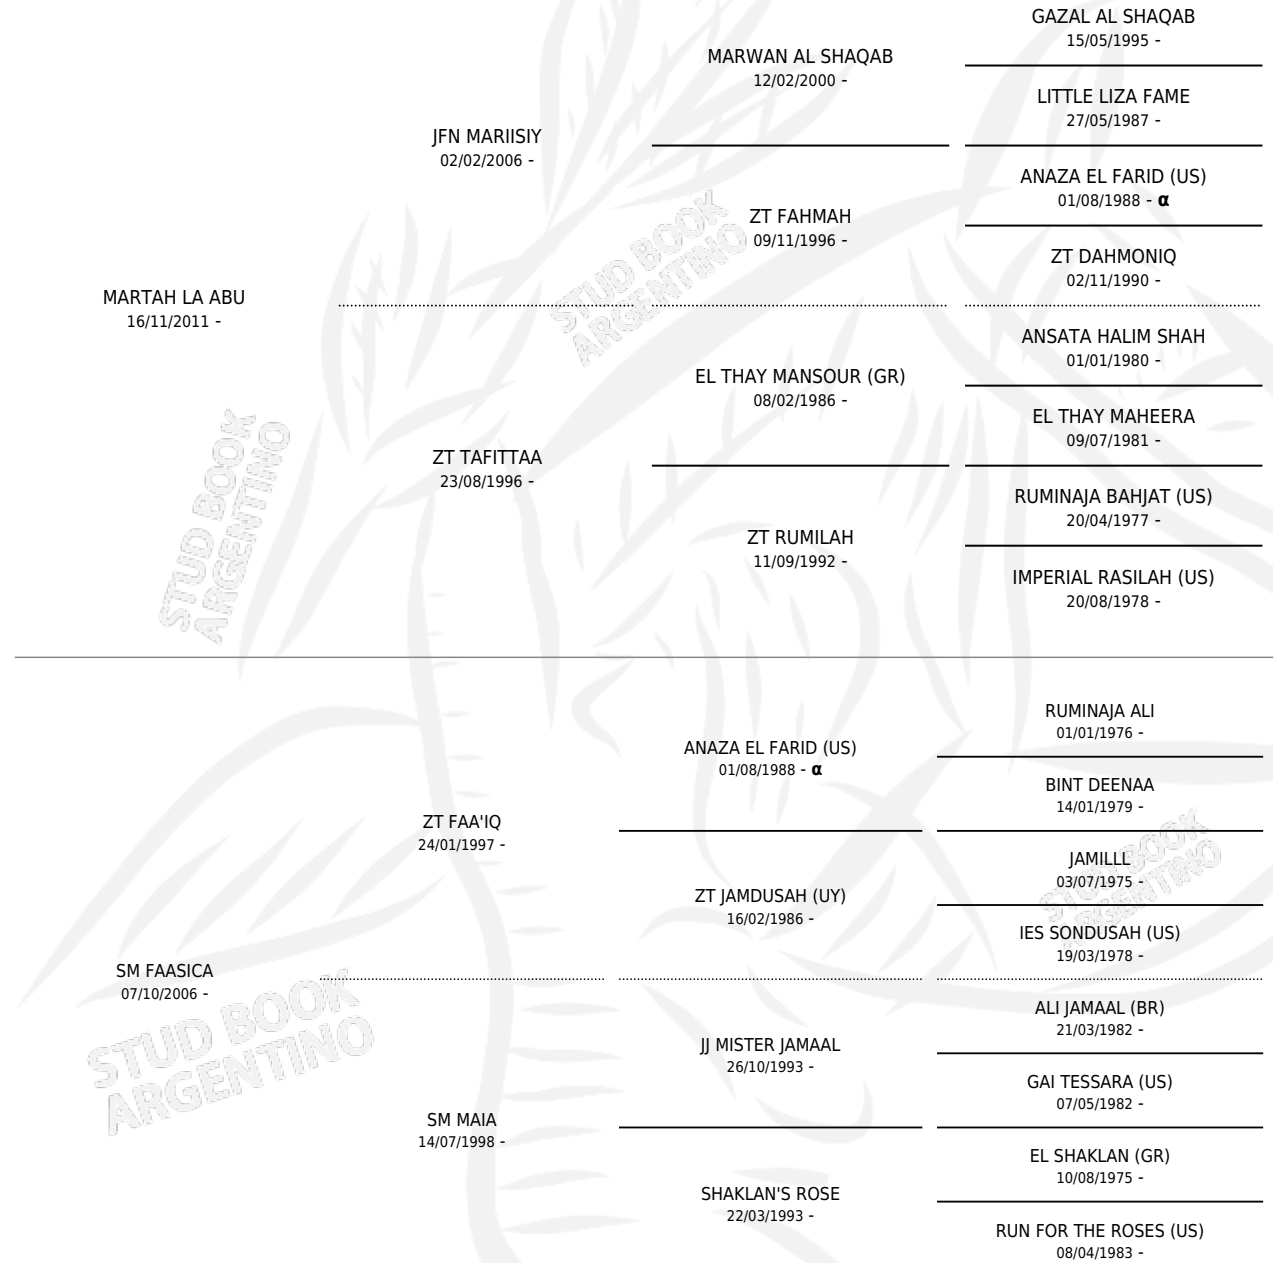

FAMA LA ABU

por MARTAH LA ABU y SM FAASICA por ZT FAA'IQ

Argentina · Macho · Alazan · AP · 03/12/2025
Familia · Volumen 45

ESTADO

TIPIFICACIÓN SANGUÍNEA	X
TIPIFICACIÓN POR ADN	X
PASAPORTE	X
IDENTIFICACIÓN POR MICROCHIP	X
REPRODUCTOR	X

Lugar de nacimiento: La Abu

Criador: La Abu

PEDIGREE

INBREEDING : α

FAMA LA ABU

Datos oficiales del Stud Book Argentino

Documento generado el 10/05/2026

studbook.org.ar