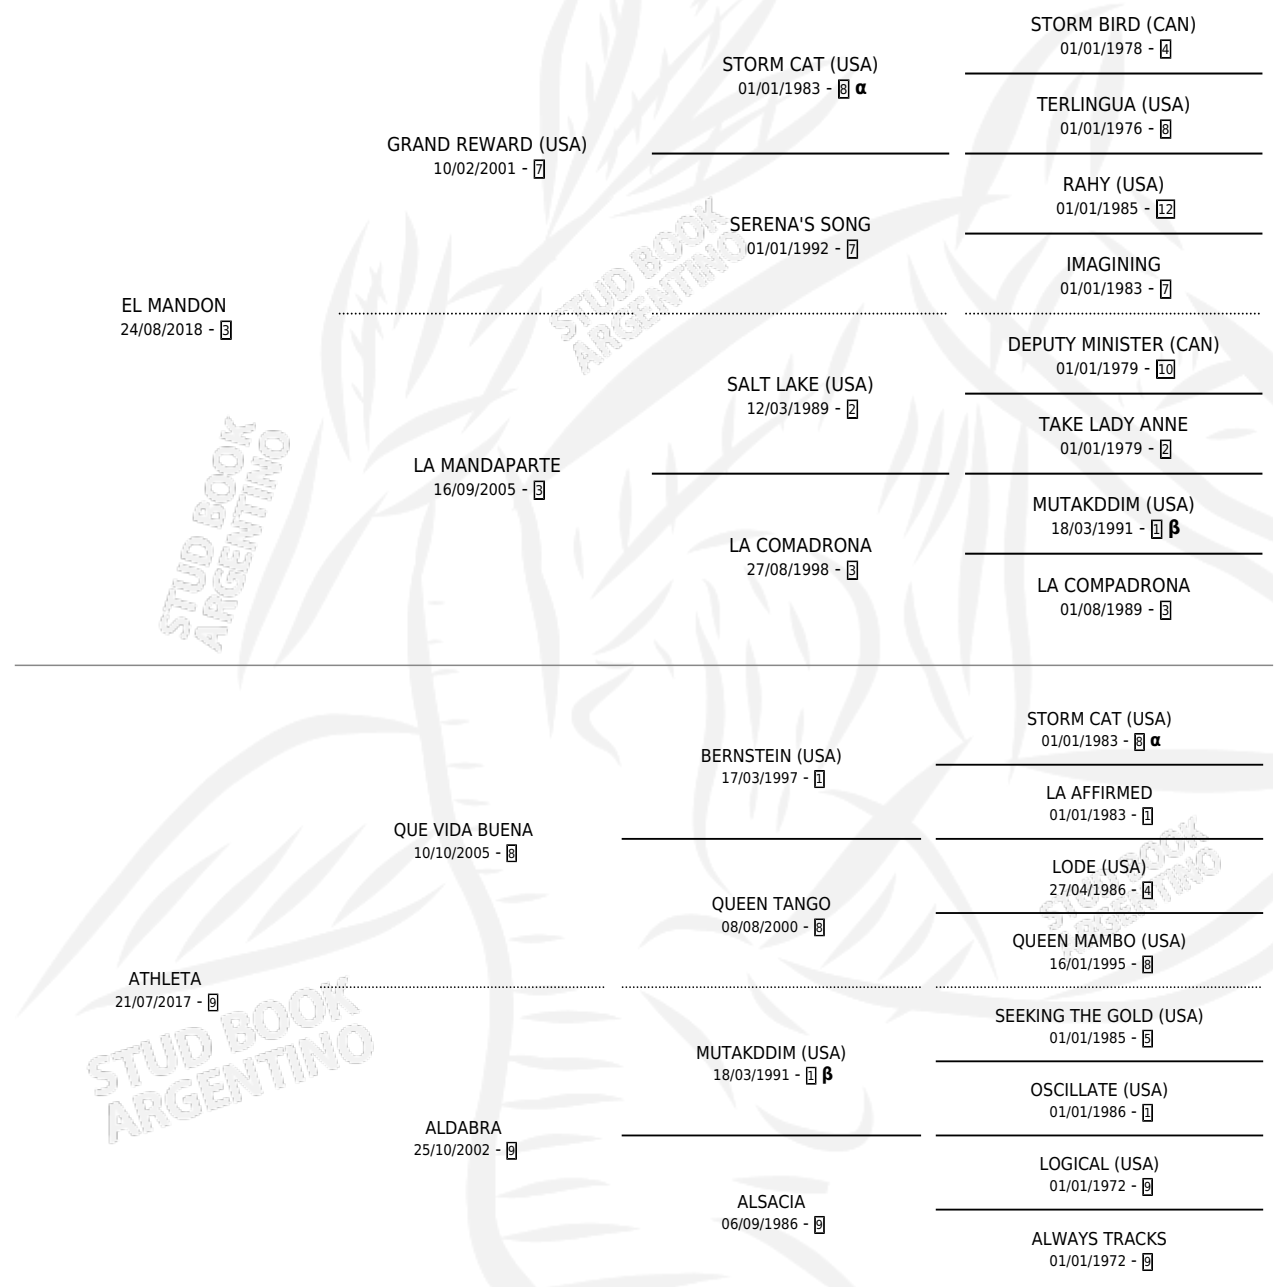

IMPERIAL GHOSTFACE

por **EL MANDON** y **ATHLETA** por **QUE VIDA BUENA**

PEDIGREE

Argentina · Macho · Alazan · SP · 01/11/2025
Familia 9-g · Volumen 45

ESTADO

TIPIFICACIÓN SANGUÍNEA	X
TIPIFICACIÓN POR ADN	X
PASAPORTE	X
IDENTIFICACIÓN POR MICROCHIP	X
REPRODUCTOR	X

Lugar de nacimiento: Marta Carina

Criador: Marta Carina

INBREEDING : **α,β**

IMPERIAL GHOSTFACE

Datos oficiales del Stud Book Argentino

Documento generado el 25/04/2026

studbook.org.ar