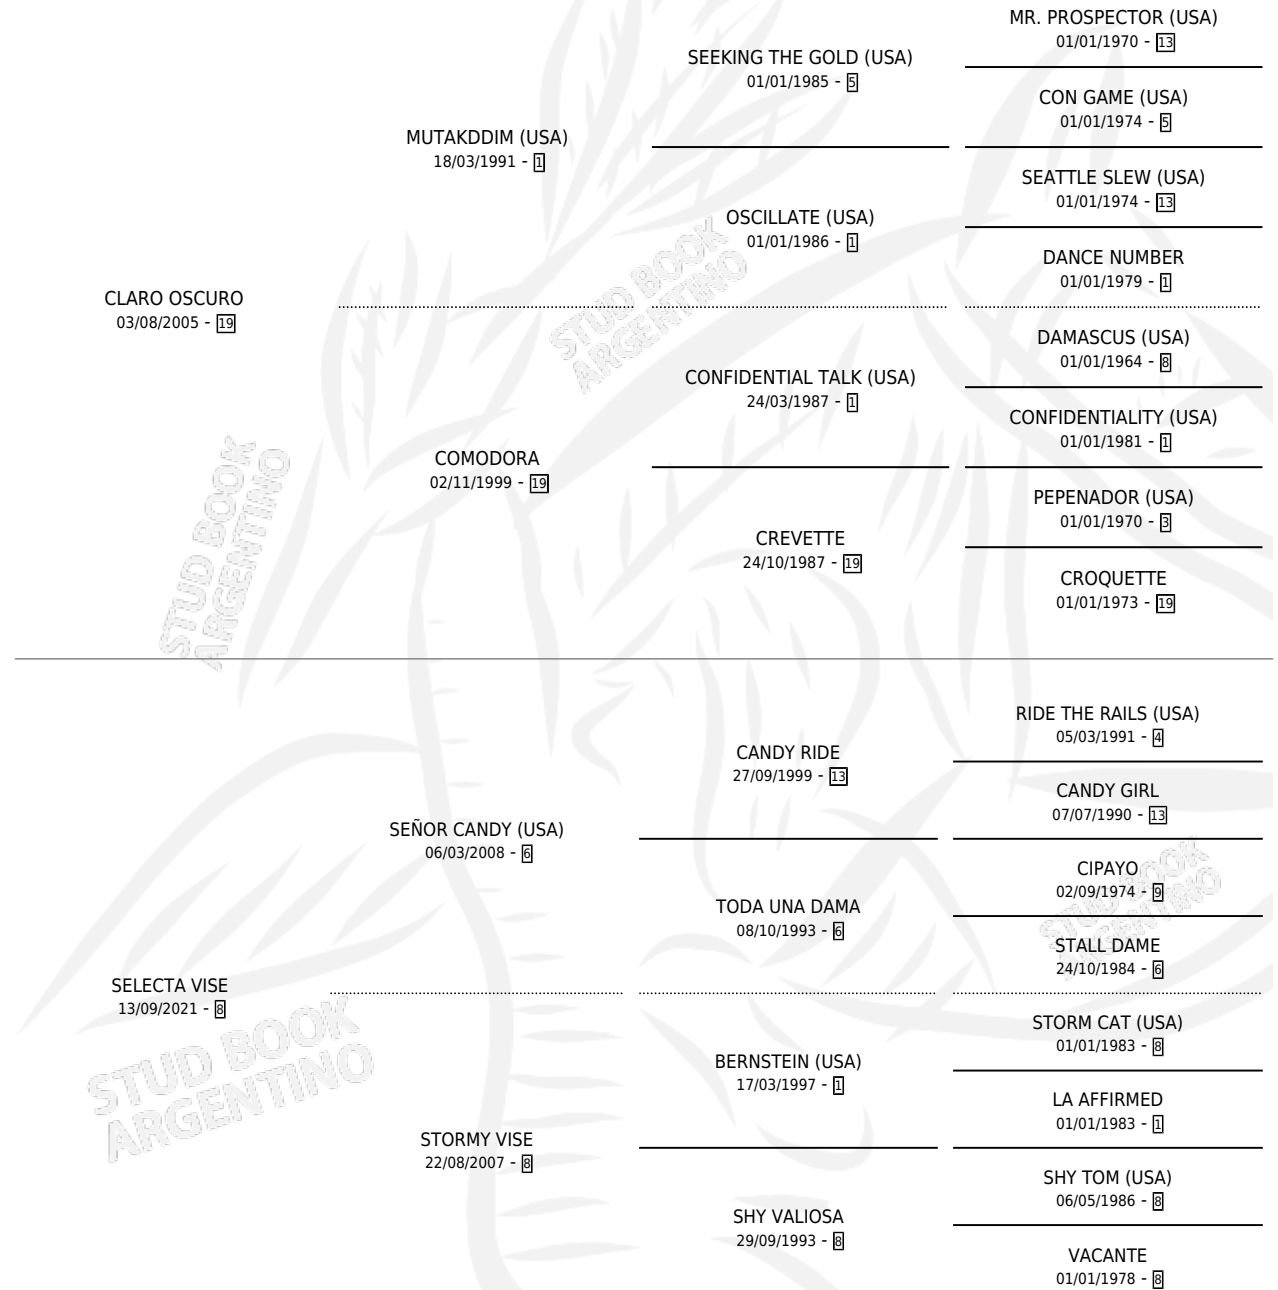

CANDY SECRET

por CLARO OSCURO y SELECTA VISE por SEÑOR CANDY (USA)

Argentina · Hembra · Zaino · SP · 19/08/2025
Familia 8-j · Volumen 45

ESTADO

TIPIFICACIÓN SANGUÍNEA	X
TIPIFICACIÓN POR ADN	X
PASAPORTE	X
IDENTIFICACIÓN POR MICROCHIP	X
REPRODUCTOR	X

Lugar de nacimiento: Marta Carina
Criador: Velazco Miguel Angel Jose

PEDIGREE