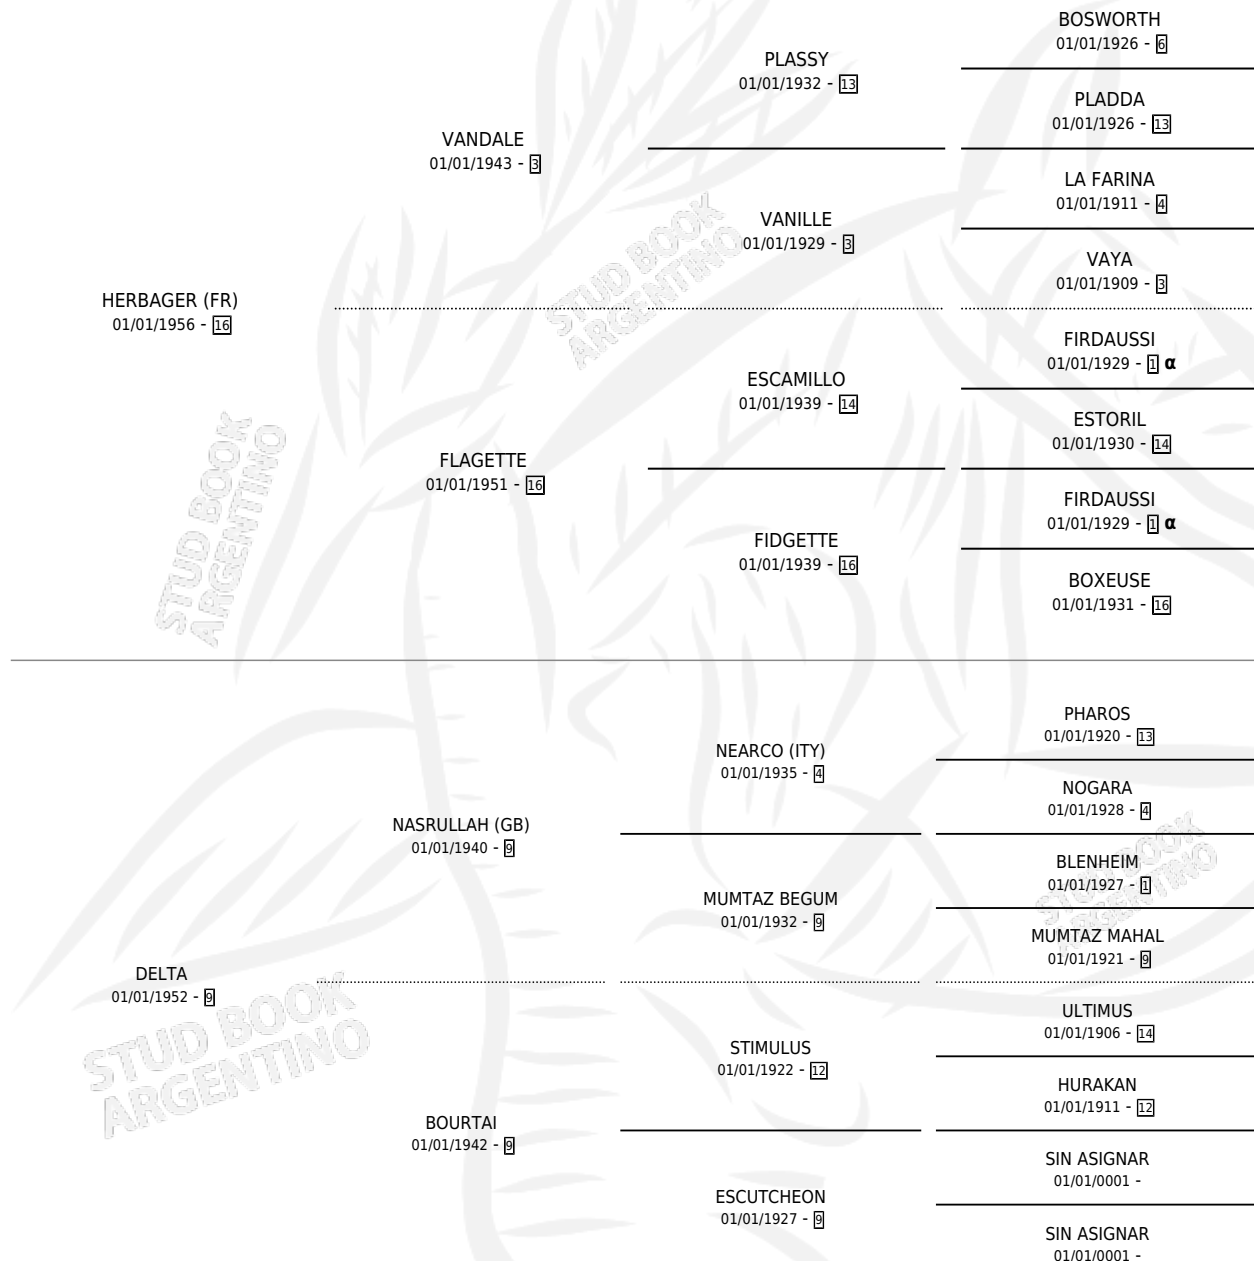

DIKE

por **HERBAGER (FR)** y **DELTA** por **NASRULLAH (GB)**

Argentina · Macho · Alazan · SP · 01/01/1966
Familia 9-f · Volumen 26

ESTADO

TIPIFICACIÓN SANGUÍNEA	X
TIPIFICACIÓN POR ADN	X
PASAPORTE	X
IDENTIFICACIÓN POR MICROCHIP	X
REPRODUCTOR	X

Lugar de nacimiento: Campo particular

Criador: Sin dato

~

HIJOS

	MACHOS	HEMBRAS
4 NACIERON	1	3
1 CORRIERON	0	1
1 GANARON	0	1
0 GANADORES CL	0 GANADORES GR	0 GANADORES G1

PEDIGREE

INBREEDING : α

DIKE