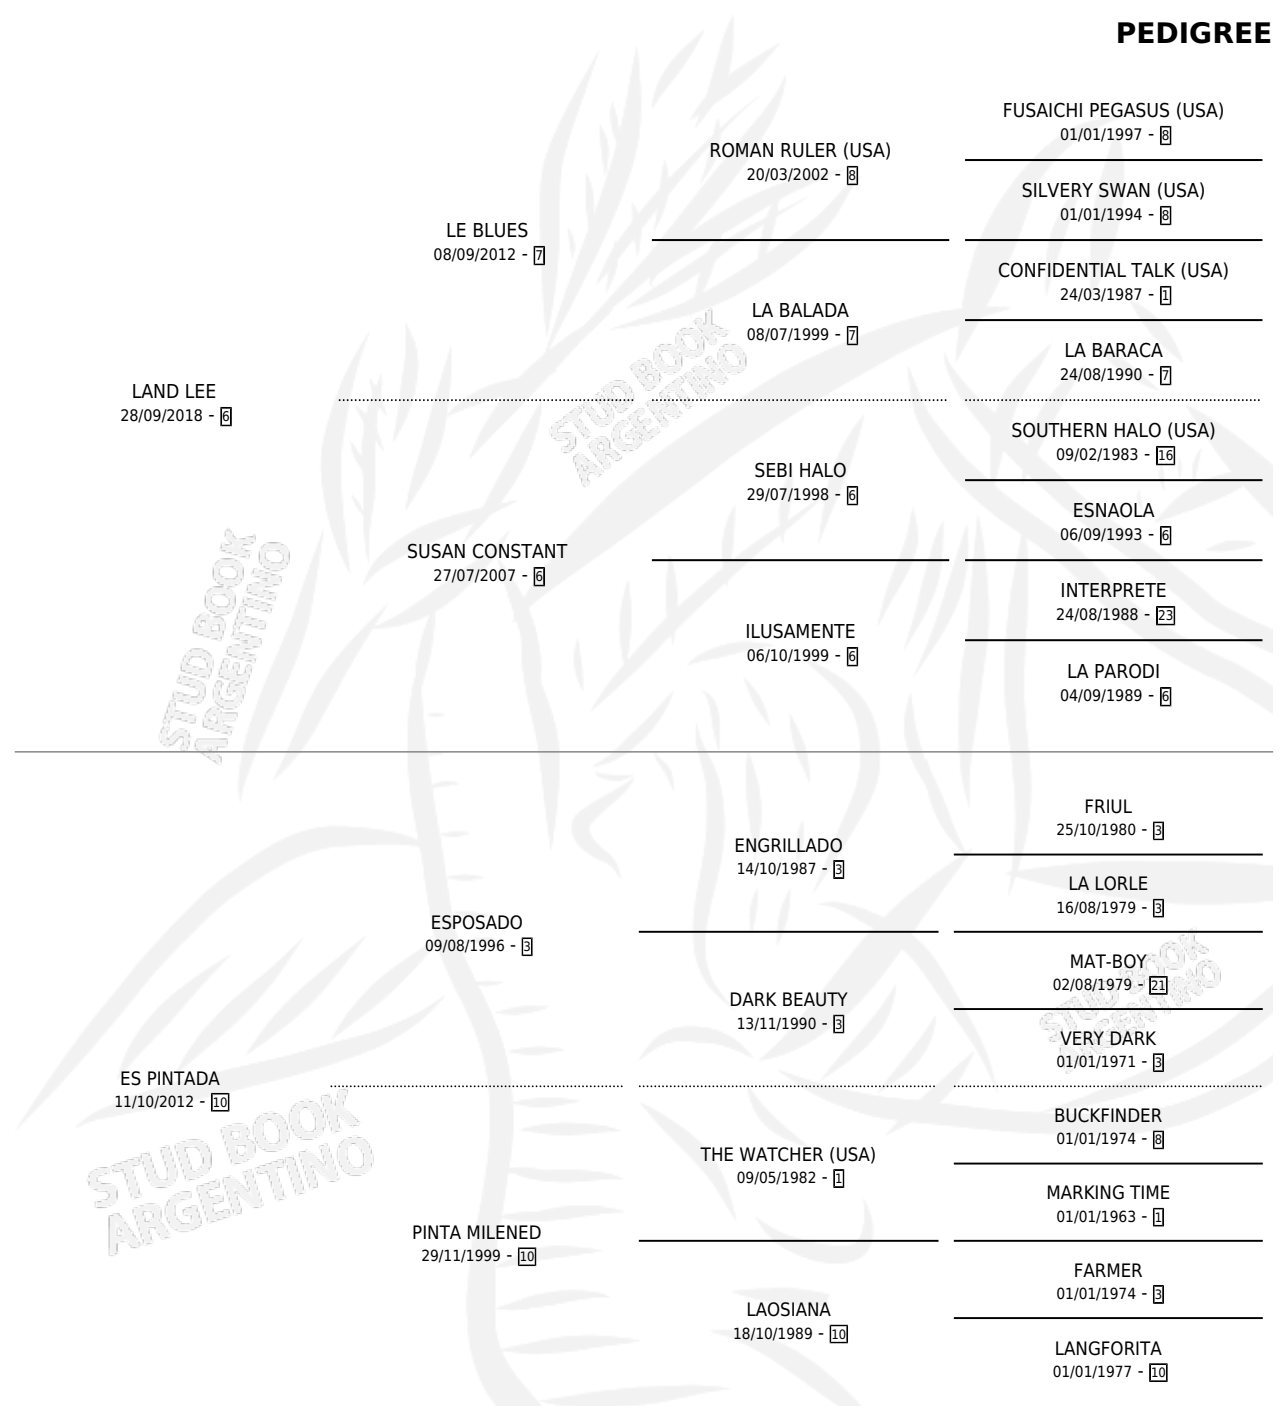

PINTA LINDA

por LAND LEE y ES PINTADA por ESPOSADO

Argentina · Hembra · Zaino · SP · 29/10/2025
Familia 10-a · Volumen 45

ESTADO

TIPIFICACIÓN SANGUÍNEA	X
TIPIFICACIÓN POR ADN	X
PASAPORTE	X
IDENTIFICACIÓN POR MICROCHIP	X
REPRODUCTOR	X

Lugar de nacimiento: Campo particular

Criador: Ansalas Carlos Pedro

PEDIGREE

PINTA LINDA

Datos oficiales del Stud Book Argentino

Documento generado el 10/05/2026

studbook.org.ar