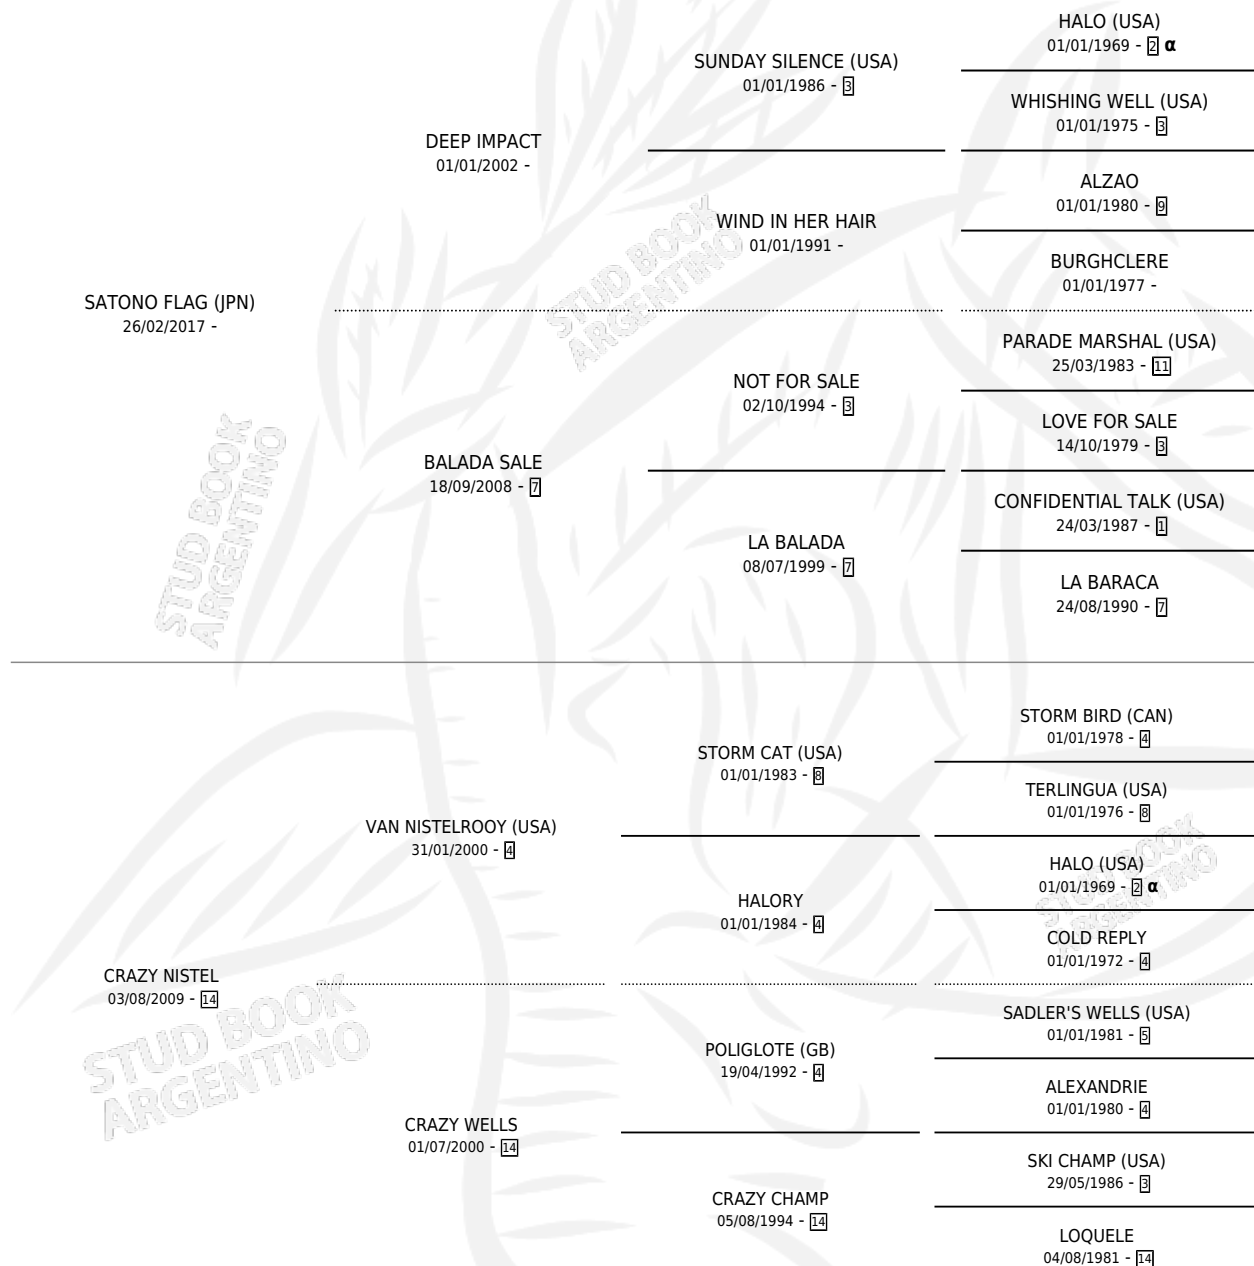

# MORE IS MORE

por **SATONO FLAG (JPN)** y **CRAZY NISTEL** por **VAN NISTELROOY (USA)**

Argentina · Macho · Zaino · SP · 27/10/2025  
Familia 14-b · Volumen 45

## ESTADO

TIPIFICACIÓN SANGUÍNEA	X
TIPIFICACIÓN POR ADN	X
PASAPORTE	X
IDENTIFICACIÓN POR MICROCHIP	X
REPRODUCTOR	X

**Lugar de nacimiento:** Las Retamas  
**Criador:** Las Retamas

## PEDIGREE

INBREEDING :  $\alpha$