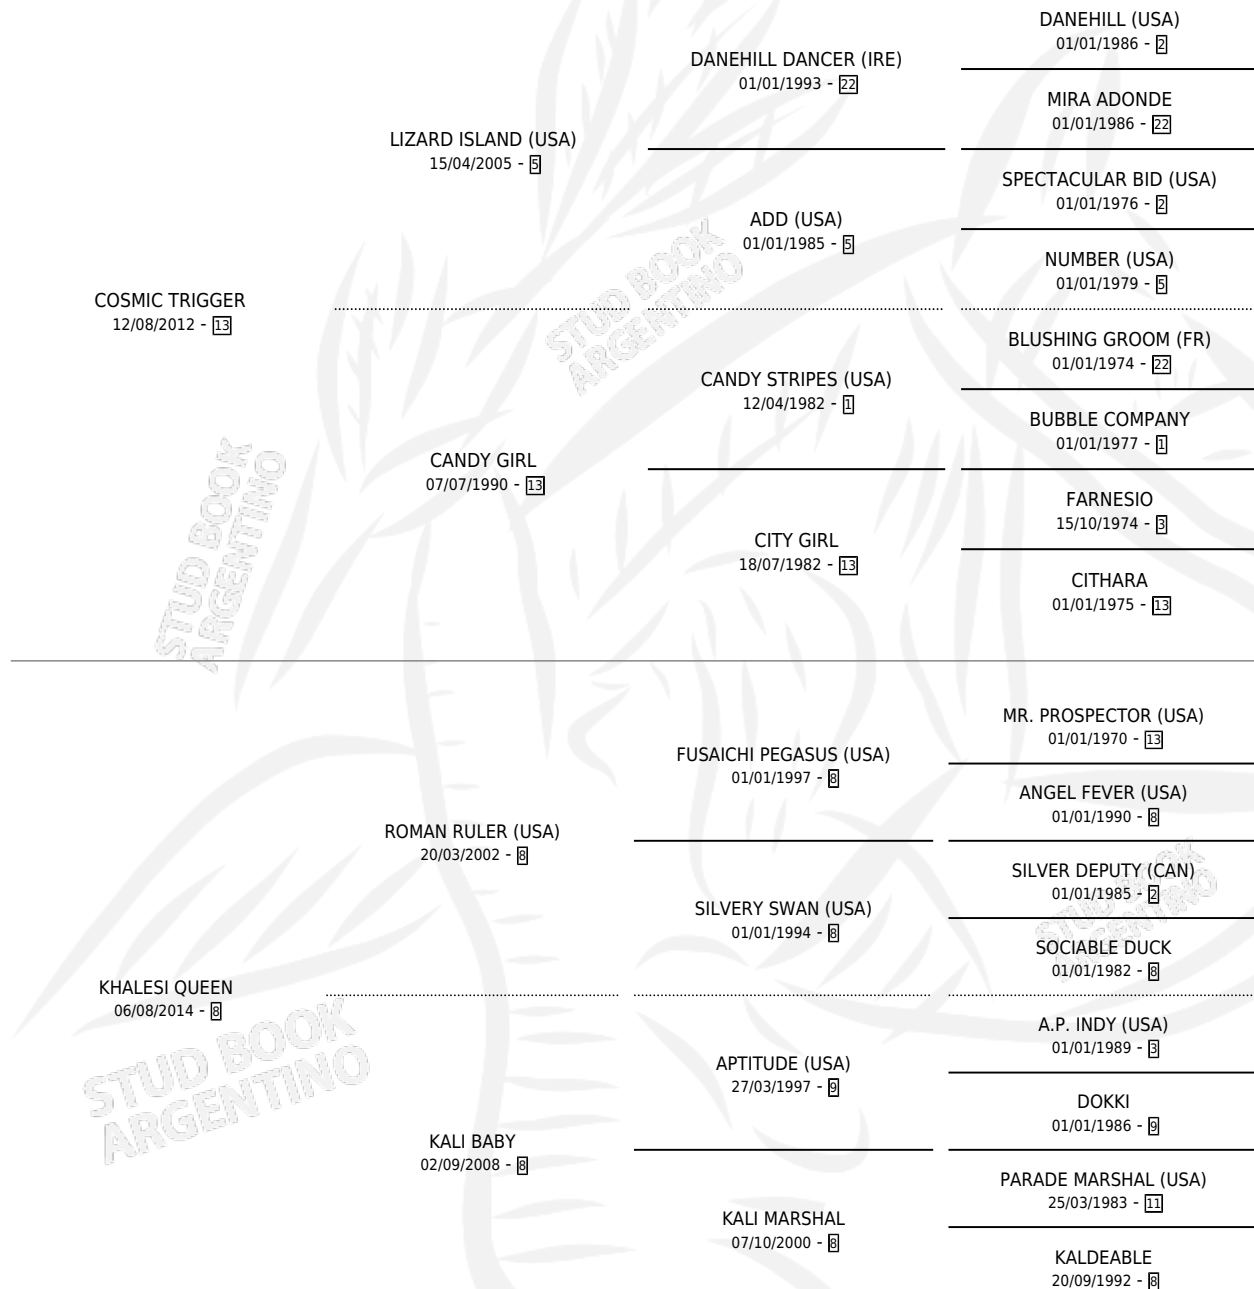

KHALI RUSH

por **COSMIC TRIGGER** y **KHALESİ QUEEN** por **ROMAN RULER (USA)**

Argentina · Hembra · Alazan · SP · 04/10/2025
Familia 8-d · Volumen 45

ESTADO

TIPIFICACIÓN SANGUÍNEA	X
TIPIFICACIÓN POR ADN	X
PASAPORTE	X
IDENTIFICACIÓN POR MICROCHIP	X
REPRODUCTOR	X

Lugar de nacimiento: La Madrina
Criador: La Madrina

PEDIGREE

KHALI RUSH

Datos oficiales del Stud Book Argentino

Documento generado el 26/04/2026

studbook.org.ar