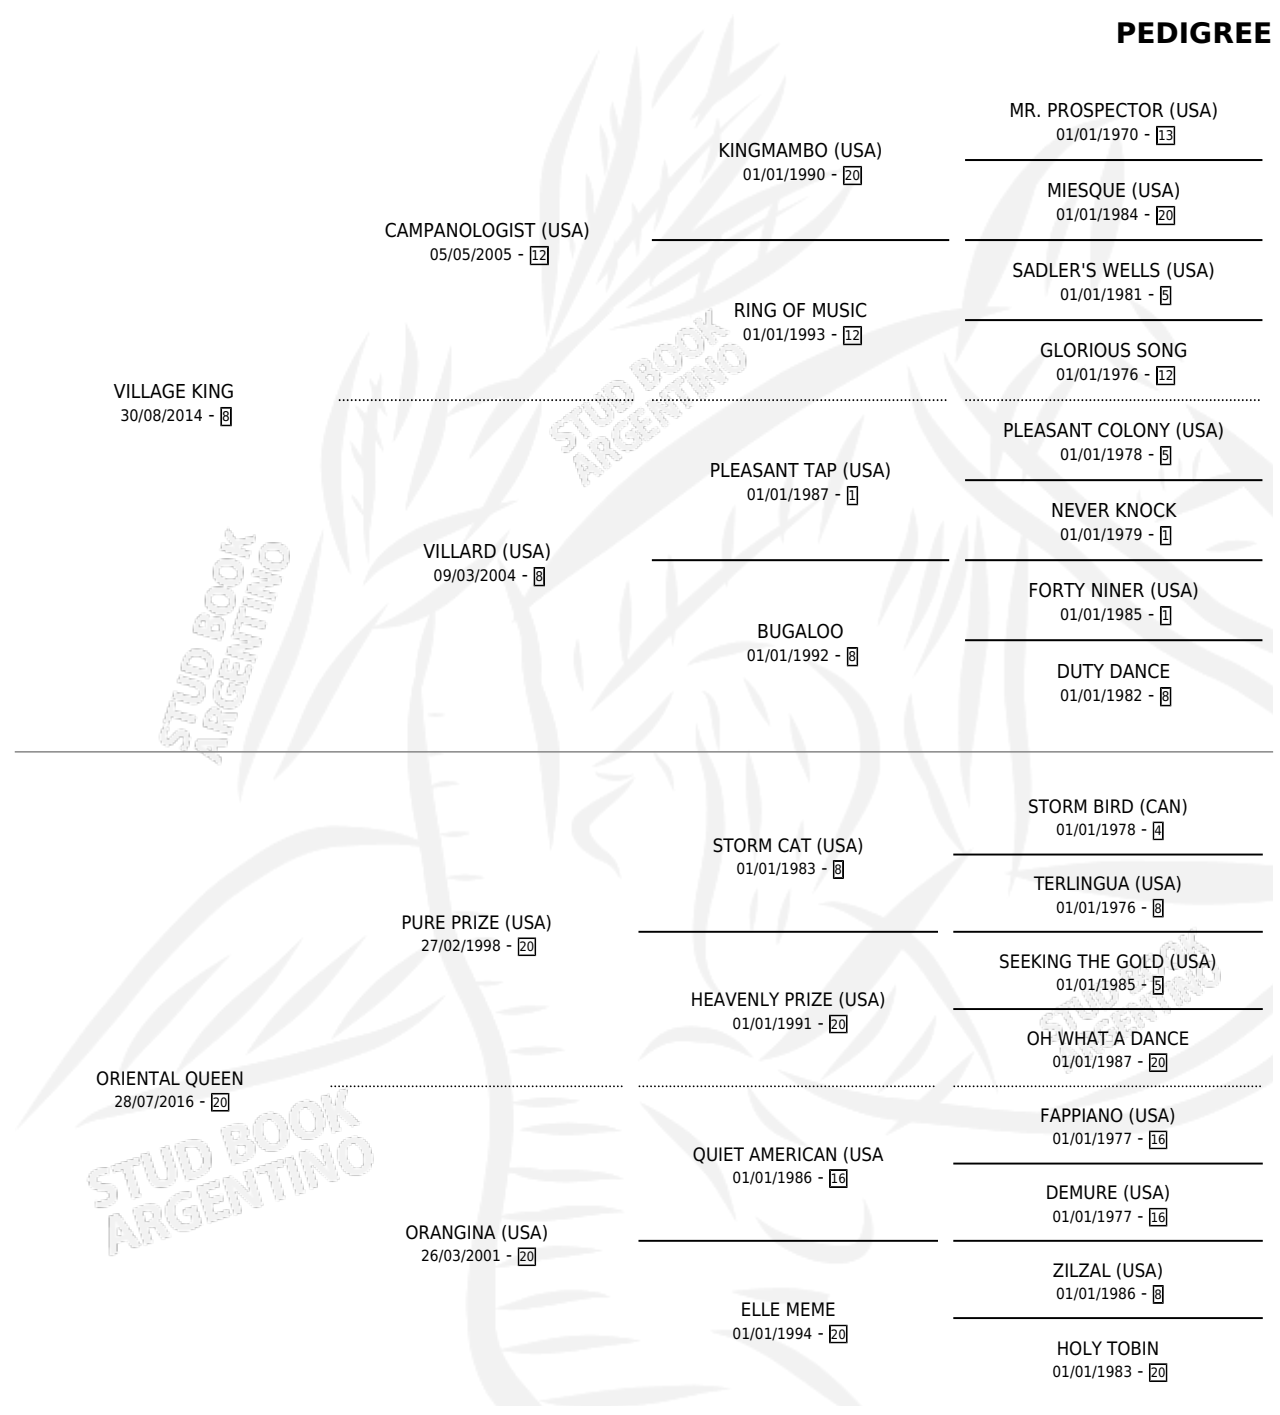

REY ORIENTADOR

por VILLAGE KING y ORIENTAL QUEEN por PURE PRIZE (USA)

Argentina · Macho · Zaino · SP · 06/11/2025
Familia 20 · Volumen 45

ESTADO

TIPIFICACIÓN SANGUÍNEA	X
TIPIFICACIÓN POR ADN	X
PASAPORTE	X
IDENTIFICACIÓN POR MICROCHIP	X
REPRODUCTOR	X

Lugar de nacimiento: Chenaut
Criador: Mentucci Fabio Hernan

PEDIGREE

REY ORIENTADOR

Datos oficiales del Stud Book Argentino

Documento generado el 12/05/2026

studbook.org.ar