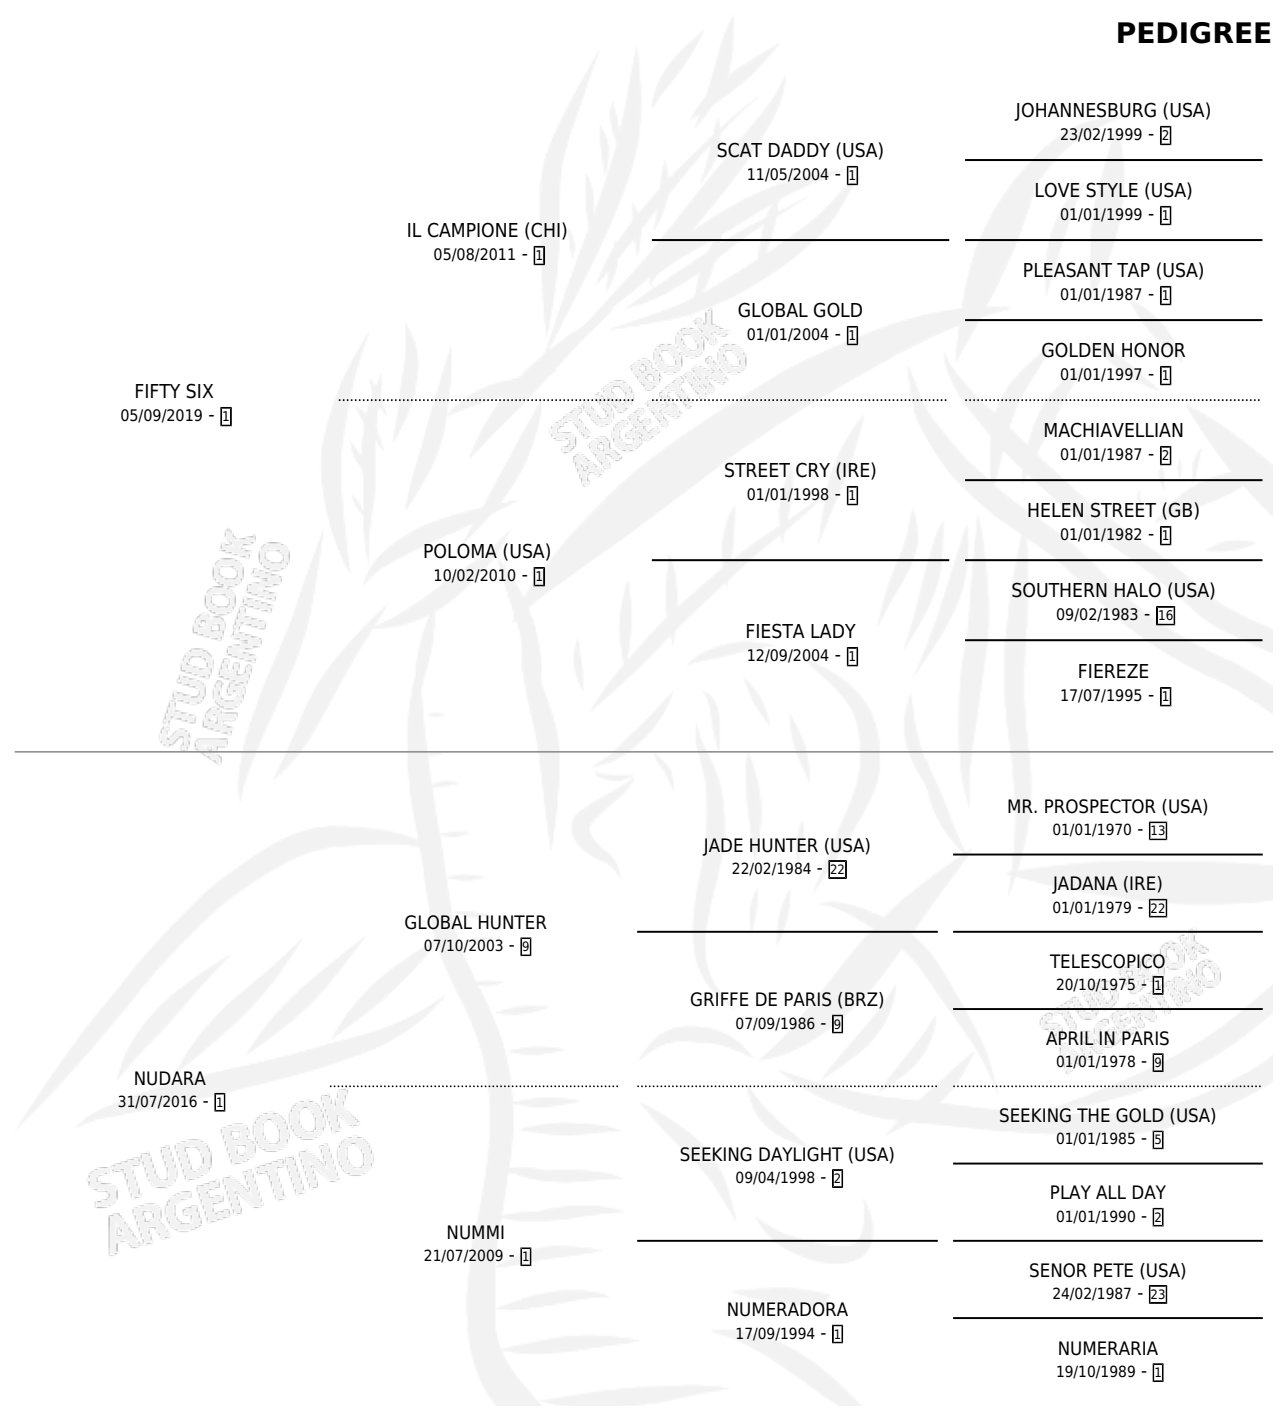

DON LEON

por FIFTY SIX y NUDARA por GLOBAL HUNTER

Argentina · Macho · Zaino · SP · 20/09/2025
Familia 1-m · Volumen 45

ESTADO

TIPIFICACIÓN SANGUÍNEA	X
TIPIFICACIÓN POR ADN	X
PASAPORTE	X
IDENTIFICACIÓN POR MICROCHIP	X
REPRODUCTOR	X

Lugar de nacimiento: Tiempo Record

Criador: Acevedo Oscar Alfredo

PEDIGREE

DON LEON

Datos oficiales del Stud Book Argentino

Documento generado el 23/04/2026

studbook.org.ar