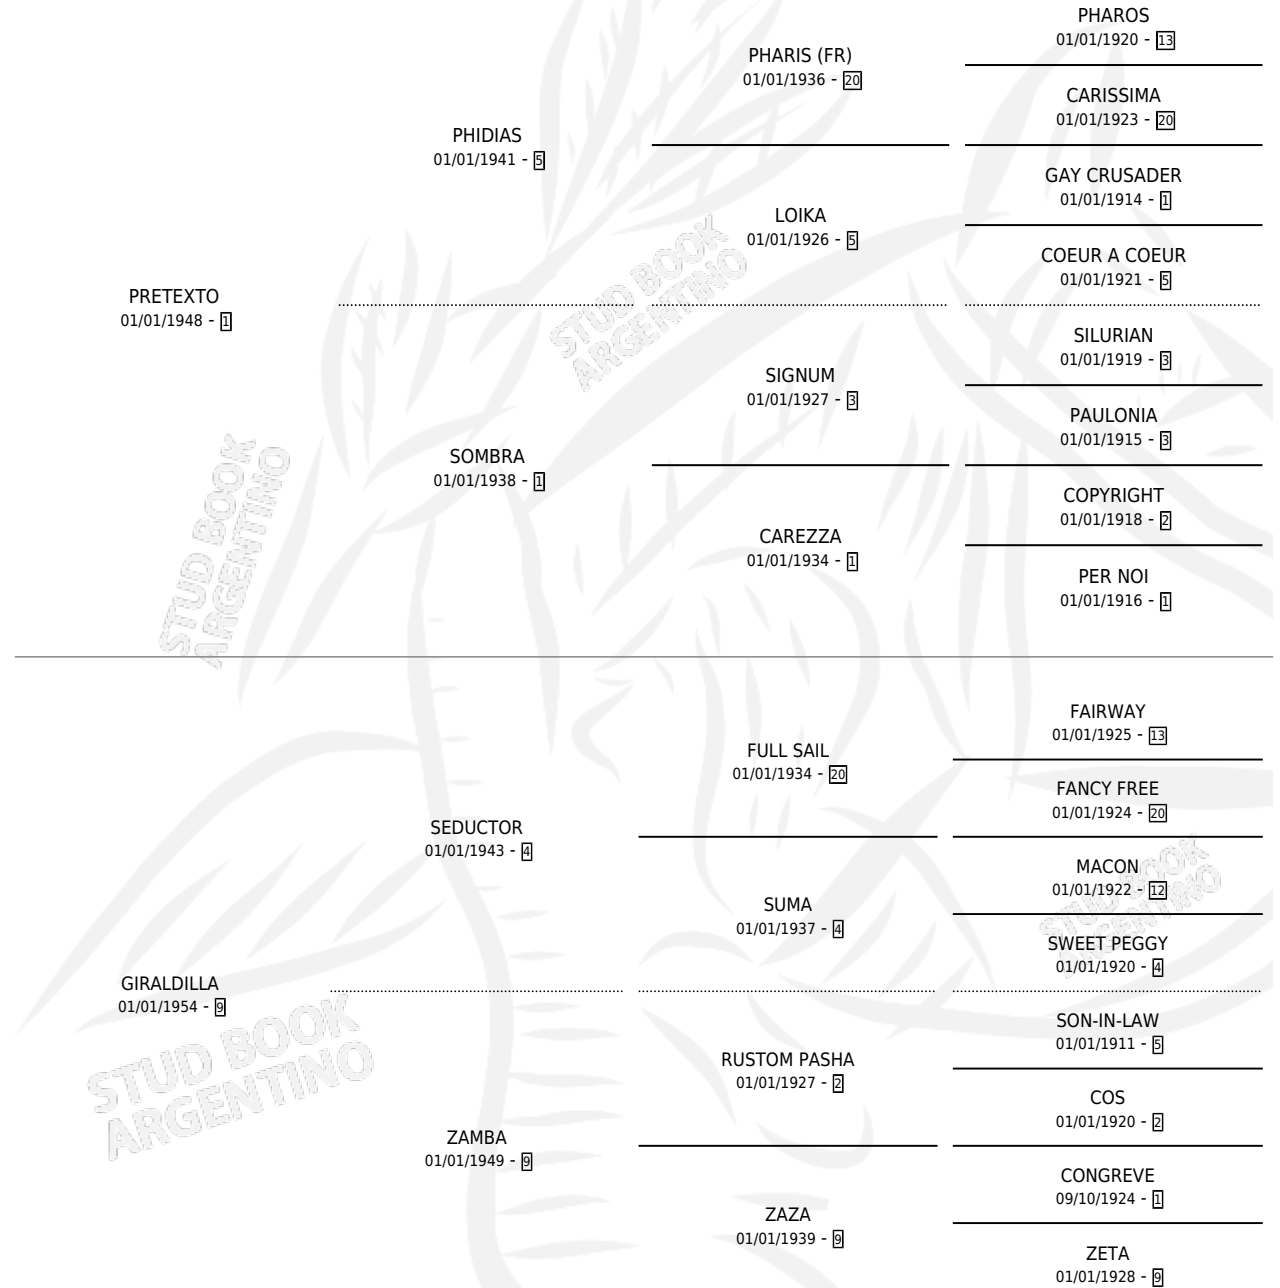

JOTA MAJA

por PRETEXTO y GIRALDILLA por SEDUCTOR

Argentina · Hembra · Alazan · SP · 01/01/1961
Familia 9-g · Volumen 24

ESTADO

TIPIFICACIÓN SANGUÍNEA	X
TIPIFICACIÓN POR ADN	X
PASAPORTE	X
IDENTIFICACIÓN POR MICROCHIP	X
REPRODUCTOR	X

Lugar de nacimiento: Campo particular

Criador: Sin dato

~

HIJOS

	MACHOS	HEMBRAS
2 NACIERON	1	1

SIN ACTUACIONES

PEDIGREE