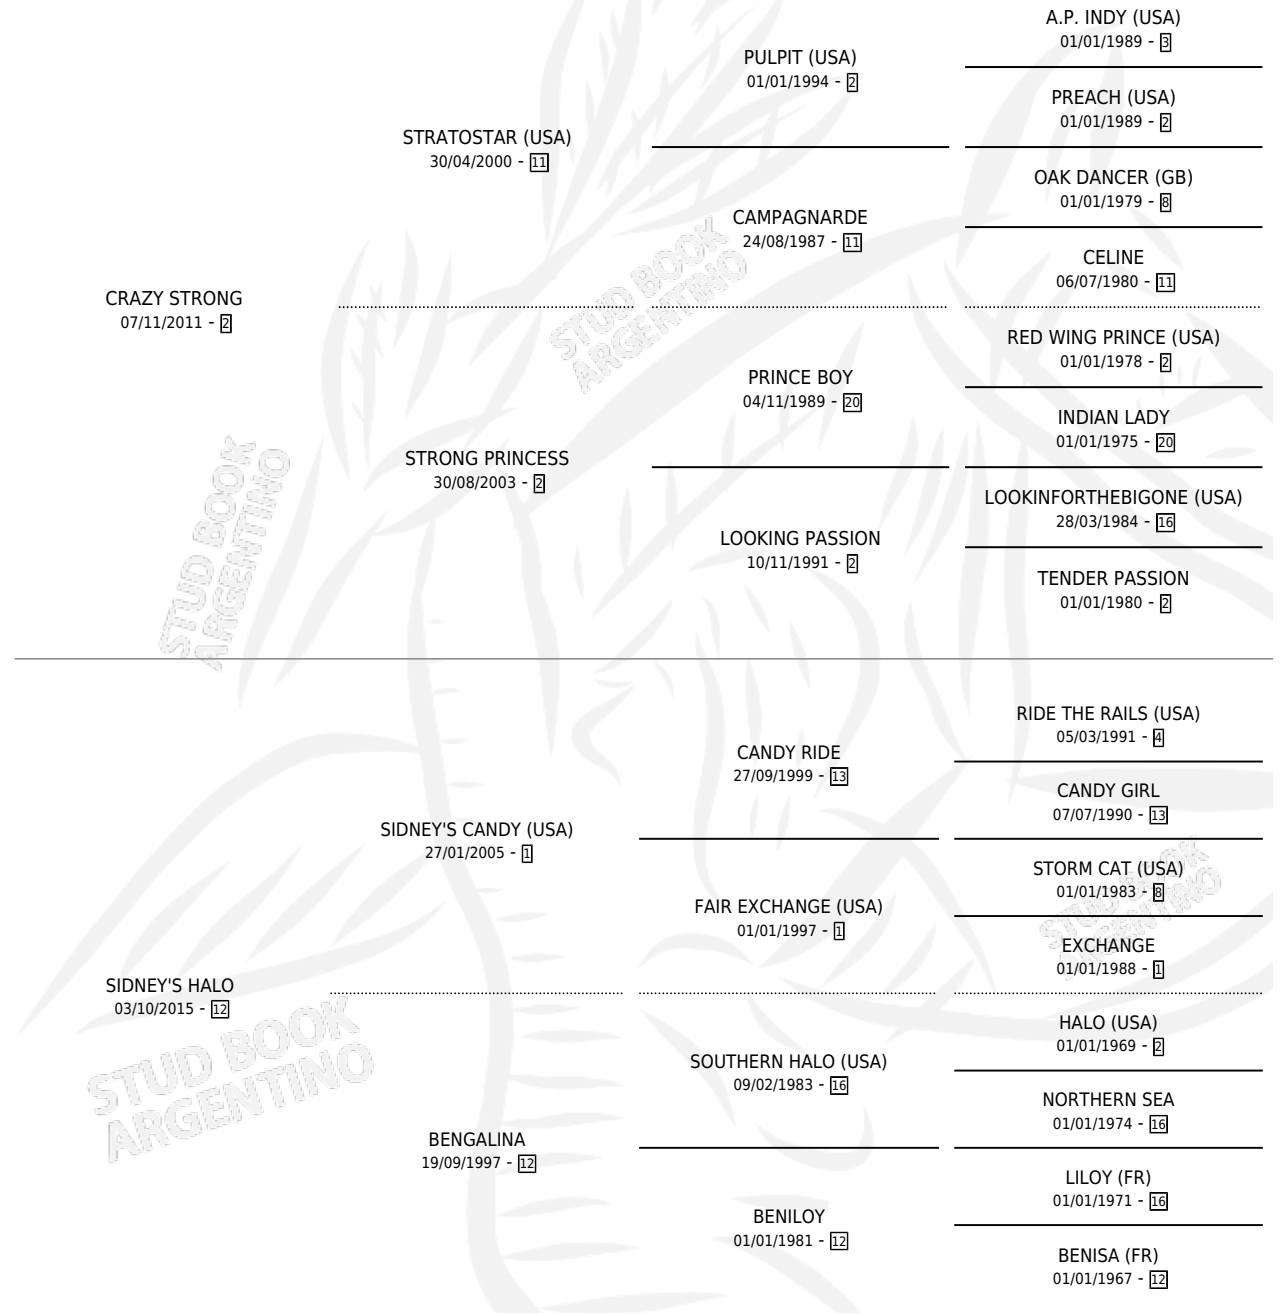

RAY STRONG

por **CRAZY STRONG** y **SIDNEY'S HALO** por **SIDNEY'S CANDY (USA)**

Argentina · Macho · Zaino Colorado · SP · 05/11/2025
Familia 12-e · Volumen 45

ESTADO

TIPIFICACIÓN SANGUÍNEA	X
TIPIFICACIÓN POR ADN	X
PASAPORTE	X
IDENTIFICACIÓN POR MICROCHIP	X
REPRODUCTOR	X

Lugar de nacimiento: Campo particular

Criador: Bettiol Norberto Gustavo

PEDIGREE

RAY STRONG

Datos oficiales del Stud Book Argentino

Documento generado el 15/05/2026

studbook.org.ar