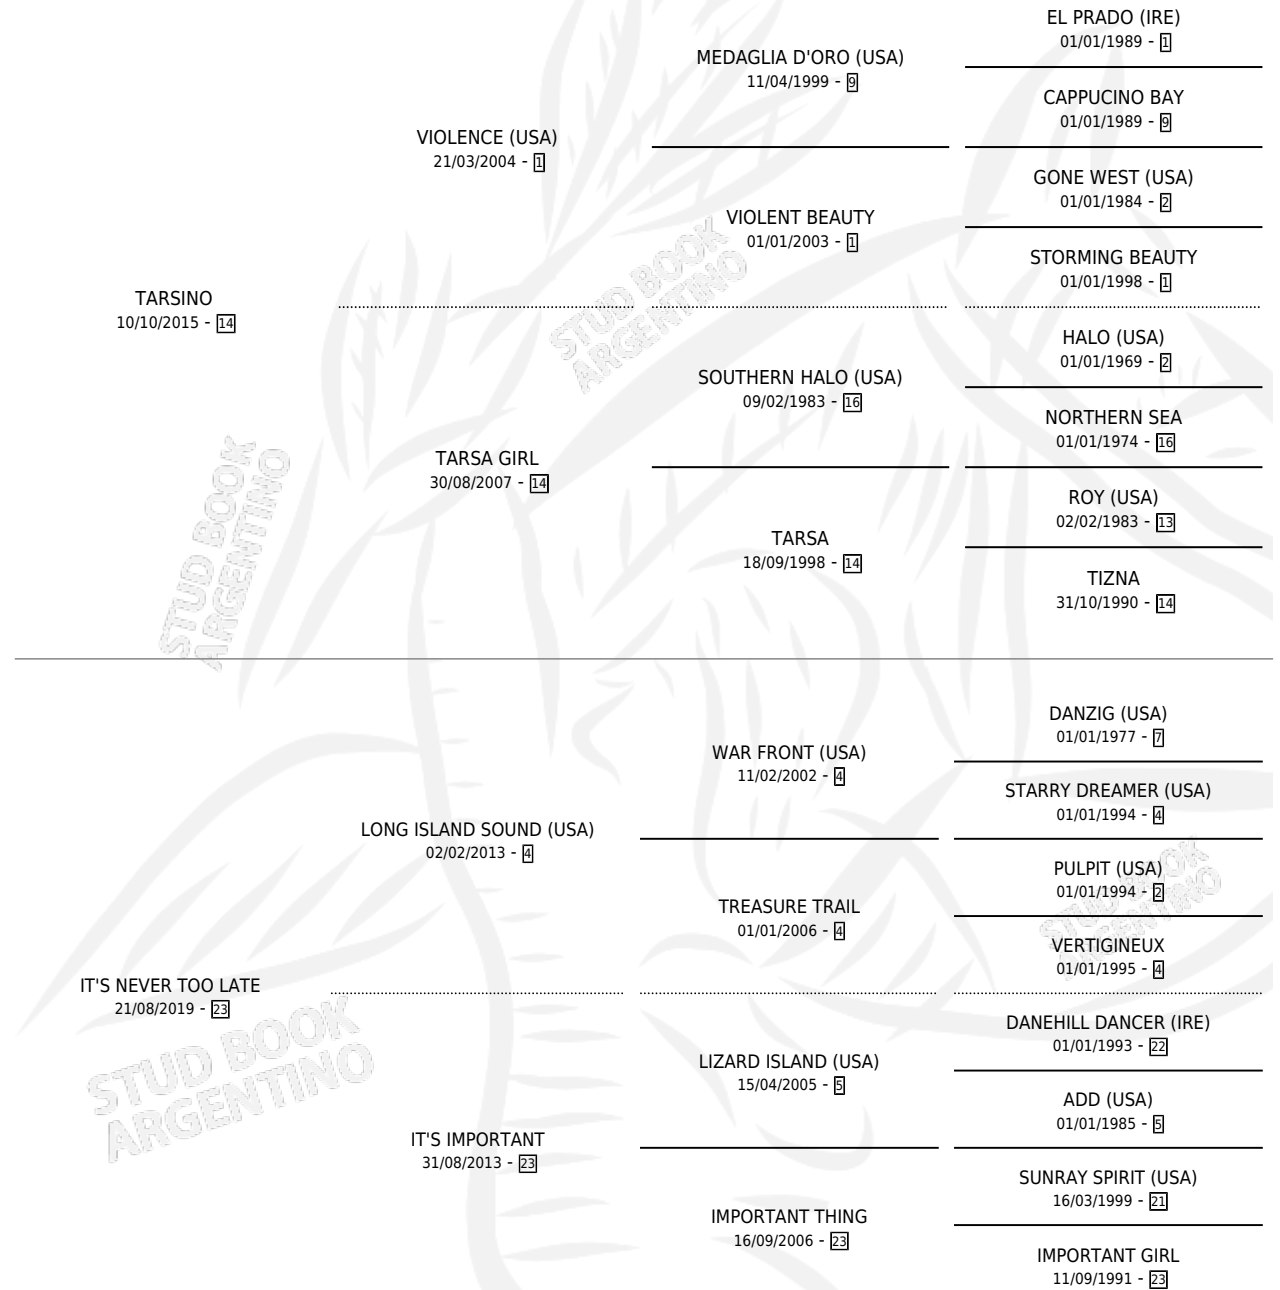

TARSI LATE

por TARSINO y IT'S NEVER TOO LATE por LONG ISLAND SOUND (USA)

Argentina · Macho · Zaino · SP · 09/11/2025
Familia 23-a · Volumen 45

ESTADO

TIPIFICACIÓN SANGUÍNEA	X
TIPIFICACIÓN POR ADN	X
PASAPORTE	X
IDENTIFICACIÓN POR MICROCHIP	X
REPRODUCTOR	X

Lugar de nacimiento: Las 3 Señoritas
Criador: Britos Denis Fabian

PEDIGREE

TARSI LATE

Datos oficiales del Stud Book Argentino

Documento generado el 10/05/2026

studbook.org.ar