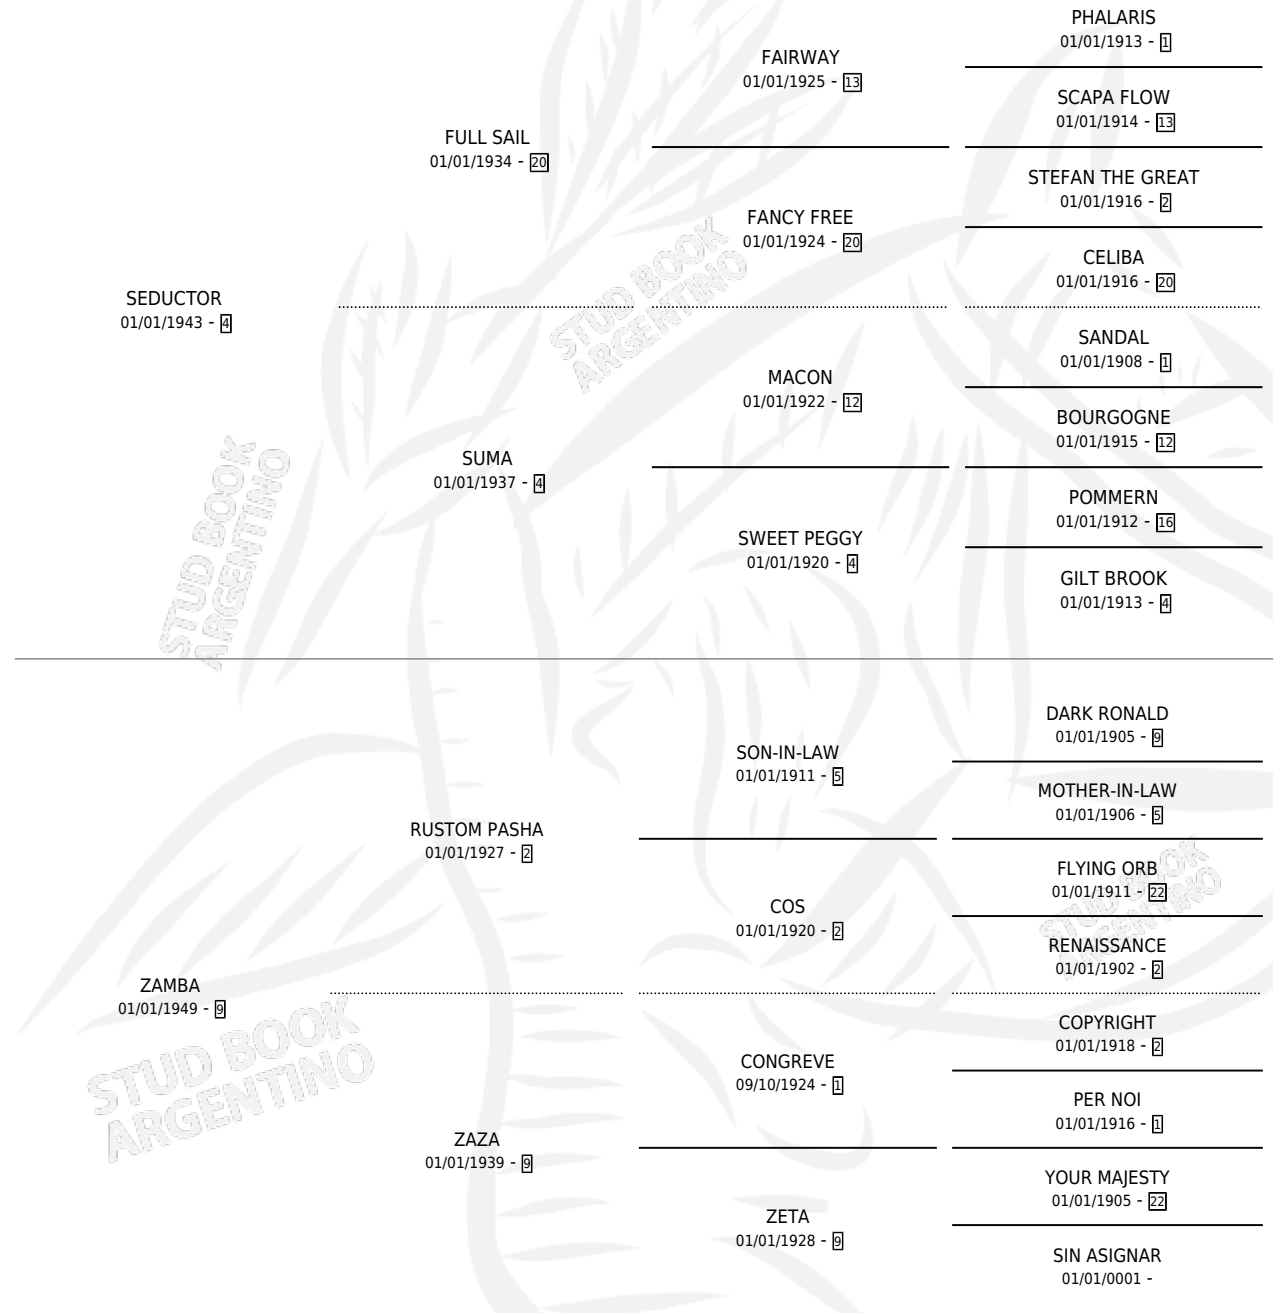

GIRALDILLA

por **SEDUCTOR** y **ZAMBA** por **RUSTOM PASHA**

Argentina · Hembra · Alazan Tostado · SP · 01/01/1954
Familia 9-g · Volumen 22

ESTADO

TIPIFICACIÓN SANGUÍNEA	X
TIPIFICACIÓN POR ADN	X
PASAPORTE	X
IDENTIFICACIÓN POR MICROCHIP	X
REPRODUCTOR	X

Lugar de nacimiento: Campo particular

Criador: Sin dato

~

HIJOS

	MACHOS	HEMBRAS
5 NACIERON	0	5

SIN ACTUACIONES

PEDIGREE

GIRALDILLA