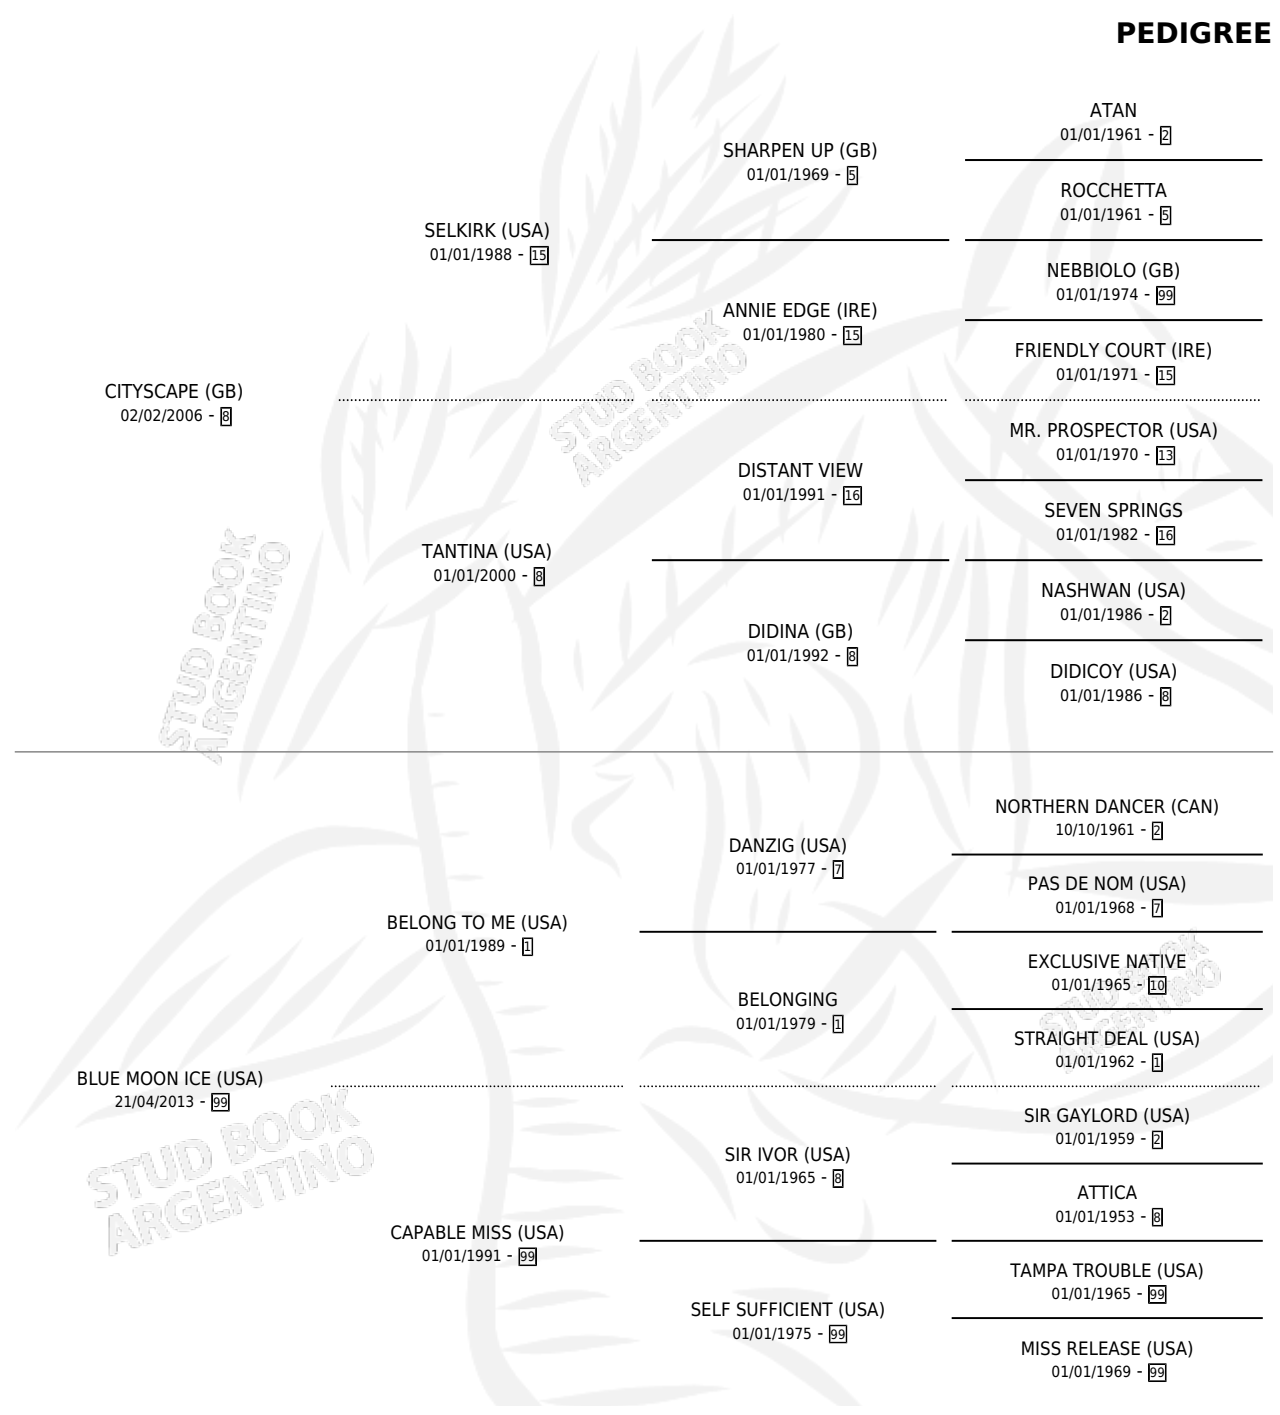

MOOI

por CITYSCAPE (GB) y BLUE MOON ICE (USA) por
BELONG TO ME (USA)

Argentina · Macho · Alazan · SP · 03/11/2025
Familia 99 · Volumen 45

ESTADO

TIPIFICACIÓN SANGUÍNEA	X
TIPIFICACIÓN POR ADN	X
PASAPORTE	X
IDENTIFICACIÓN POR MICROCHIP	✓
REPRODUCTOR	X

Lugar de nacimiento: Traslasierra
Criador: Dimaro Lucas Marcelo

PEDIGREE

MOOI

Datos oficiales del Stud Book Argentino

Documento generado el 02/05/2026

studbook.org.ar