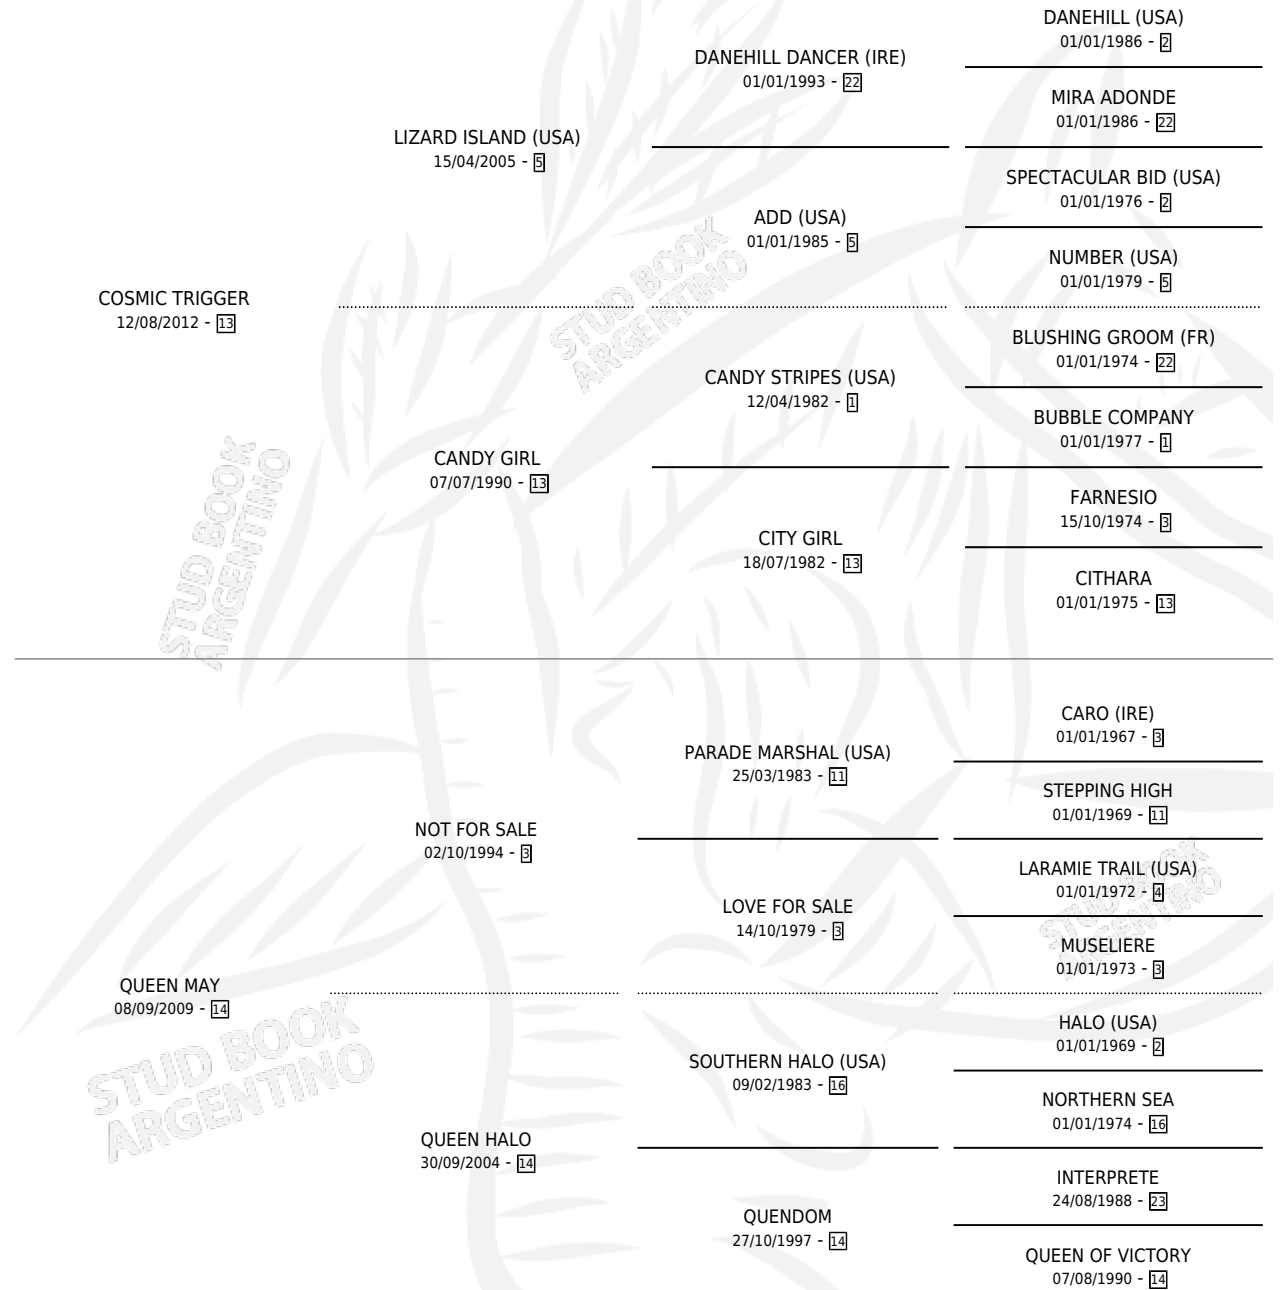

TARANSAY

por COSMIC TRIGGER y QUEEN MAY por NOT FOR SALE

Argentina · Macho · Zaino · SP · 09/11/2025
Familia 14-c · Volumen 45

ESTADO

TIPIFICACIÓN SANGUÍNEA	X
TIPIFICACIÓN POR ADN	X
PASAPORTE	X
IDENTIFICACIÓN POR MICROCHIP	X
REPRODUCTOR	X

Lugar de nacimiento: Santa Ines
Criador: Santa Ines

PEDIGREE

TARANSAY

Datos oficiales del Stud Book Argentino

Documento generado el 27/04/2026

studbook.org.ar