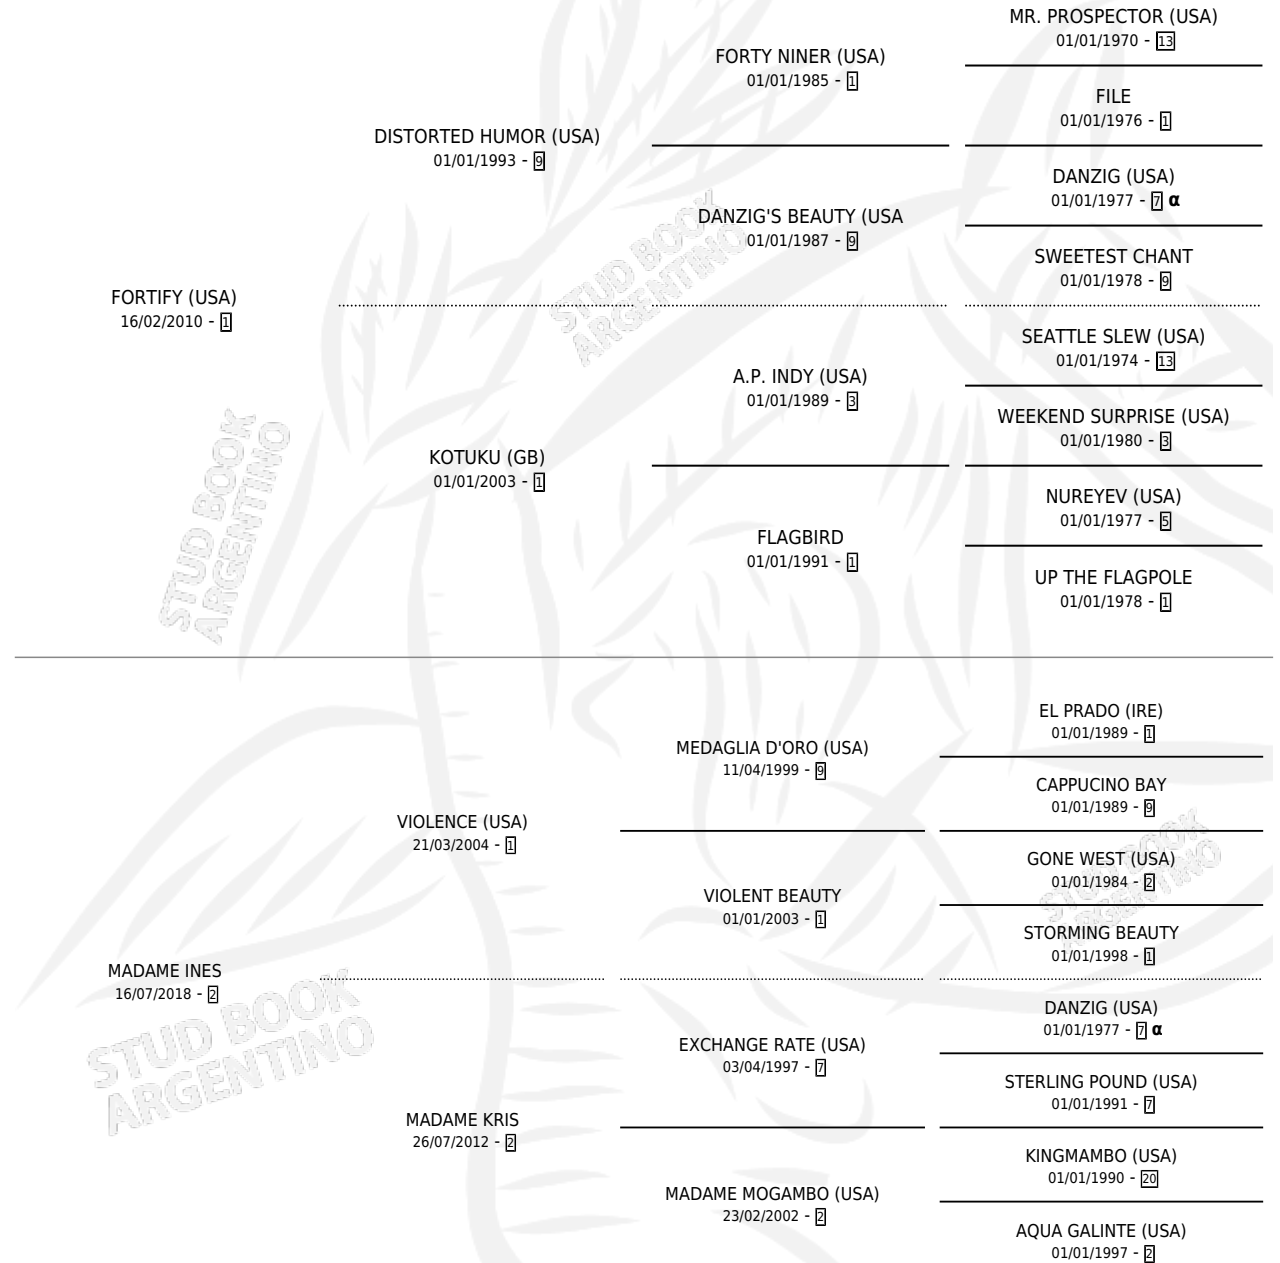

## ESTADO

TIPIFICACIÓN SANGUÍNEA	X
TIPIFICACIÓN POR ADN	X
PASAPORTE	X
IDENTIFICACIÓN POR MICROCHIP	X
REPRODUCTOR	X

**Lugar de nacimiento:** Santa Ines

**Criador:** Santa Ines

## PEDIGREE

INBREEDING : α