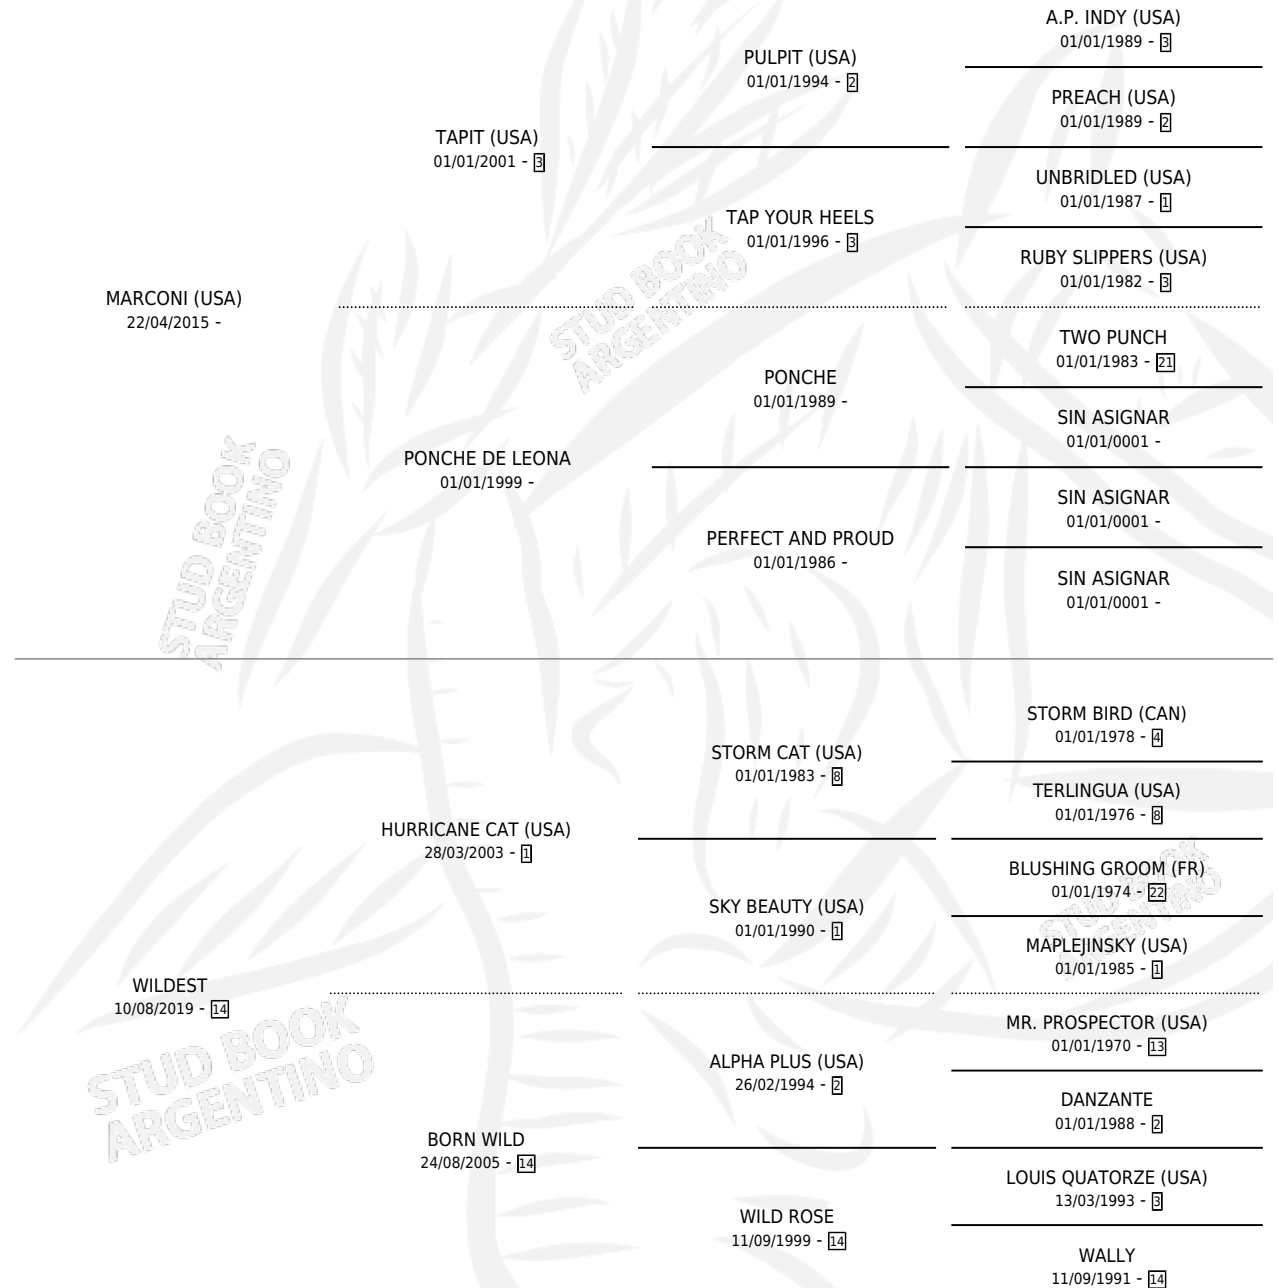

WITTY

por **MARCONI (USA)** y **WILDEST** por **HURRICANE CAT (USA)**

Argentina · Macho · Zaino · SP · 30/09/2025
Familia 14-c · Volumen 45

ESTADO

TIPIFICACIÓN SANGUÍNEA	X
TIPIFICACIÓN POR ADN	X
PASAPORTE	X
IDENTIFICACIÓN POR MICROCHIP	X
REPRODUCTOR	X

Lugar de nacimiento: El Chañar
Criador: El Chañar

PEDIGREE

WITTY

Datos oficiales del Stud Book Argentino

Documento generado el 27/04/2026

studbook.org.ar