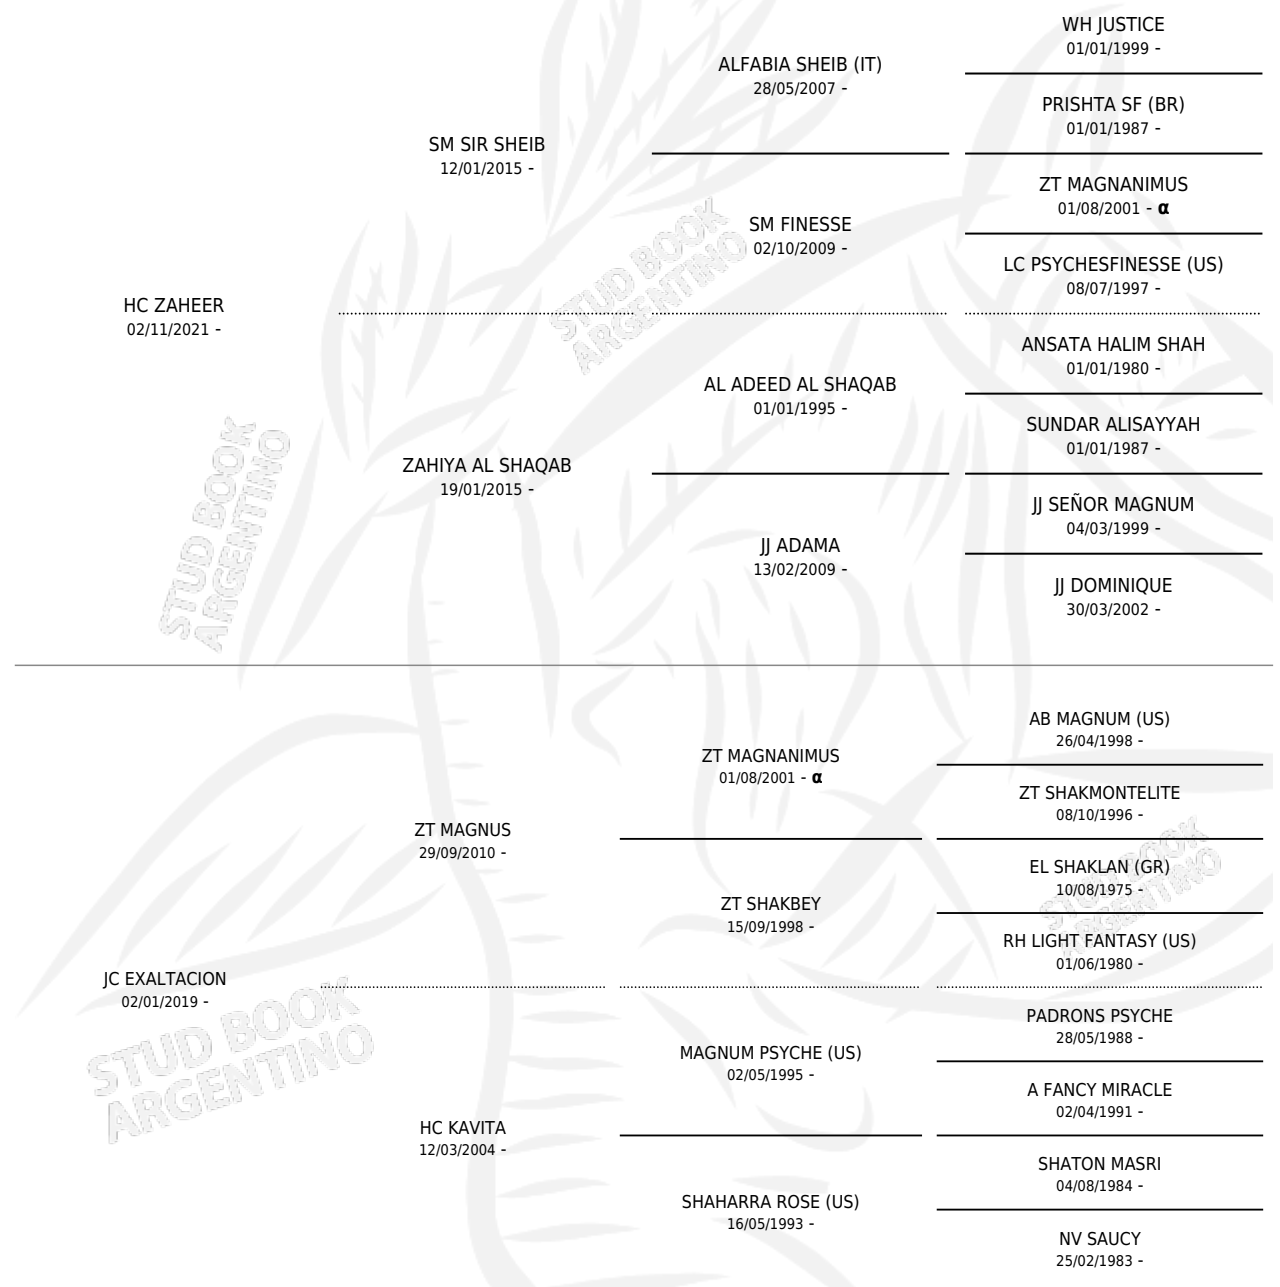

AL SCARFACE

por HC ZAHEER y JC EXALTACION por ZT MAGNUS

Argentina · Macho · Tordillo · AP · 25/11/2025
Familia · Volumen 45

ESTADO

TIPIFICACIÓN SANGUÍNEA	X
TIPIFICACIÓN POR ADN	X
PASAPORTE	X
IDENTIFICACIÓN POR MICROCHIP	X
REPRODUCTOR	X

Lugar de nacimiento: Arabian Light
Criador: Arabian Light

PEDIGREE

INBREEDING : α