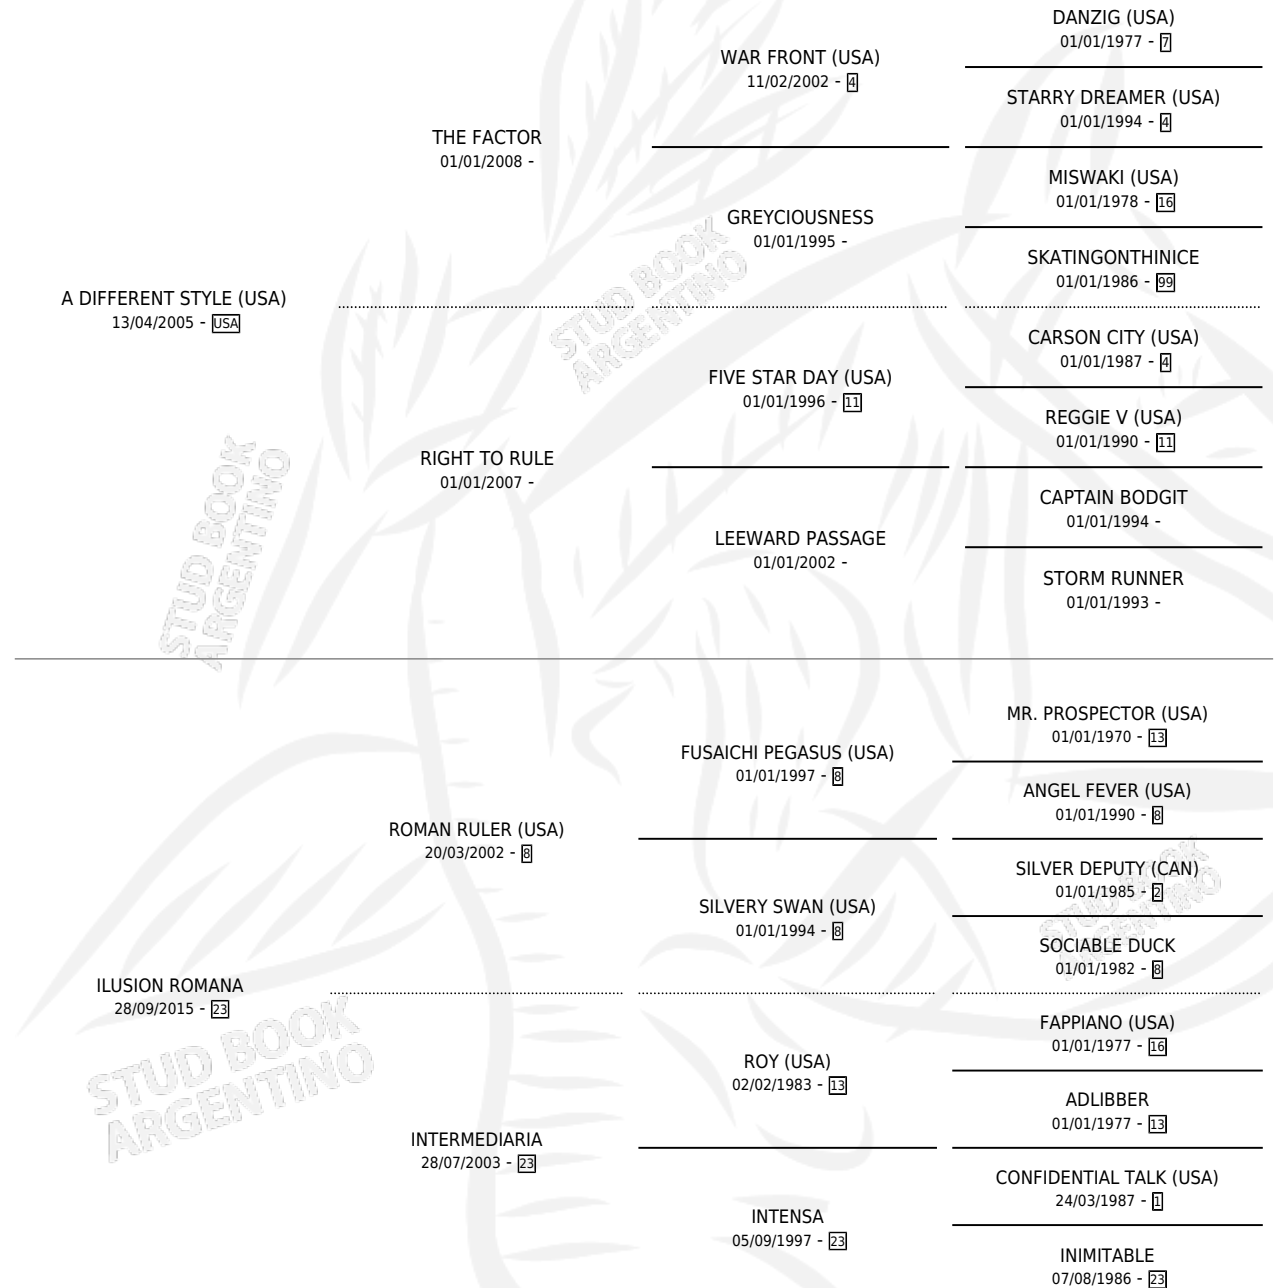

KLEMENS

por **A DIFFERENT STYLE (USA)** y **ILUSION ROMANA** por **ROMAN RULER (USA)**

Argentina · Hembra · Tordillo · SP · 15/10/2025
Familia 23-a · Volumen 45

ESTADO

TIPIFICACIÓN SANGUÍNEA	X
TIPIFICACIÓN POR ADN	X
PASAPORTE	X
IDENTIFICACIÓN POR MICROCHIP	X
REPRODUCTOR	X

Lugar de nacimiento: Los Lirios Mercedinos
Criador: Vives Nestor Alejandro

PEDIGREE

KLEMENS

Datos oficiales del Stud Book Argentino

Documento generado el 04/05/2026

studbook.org.ar