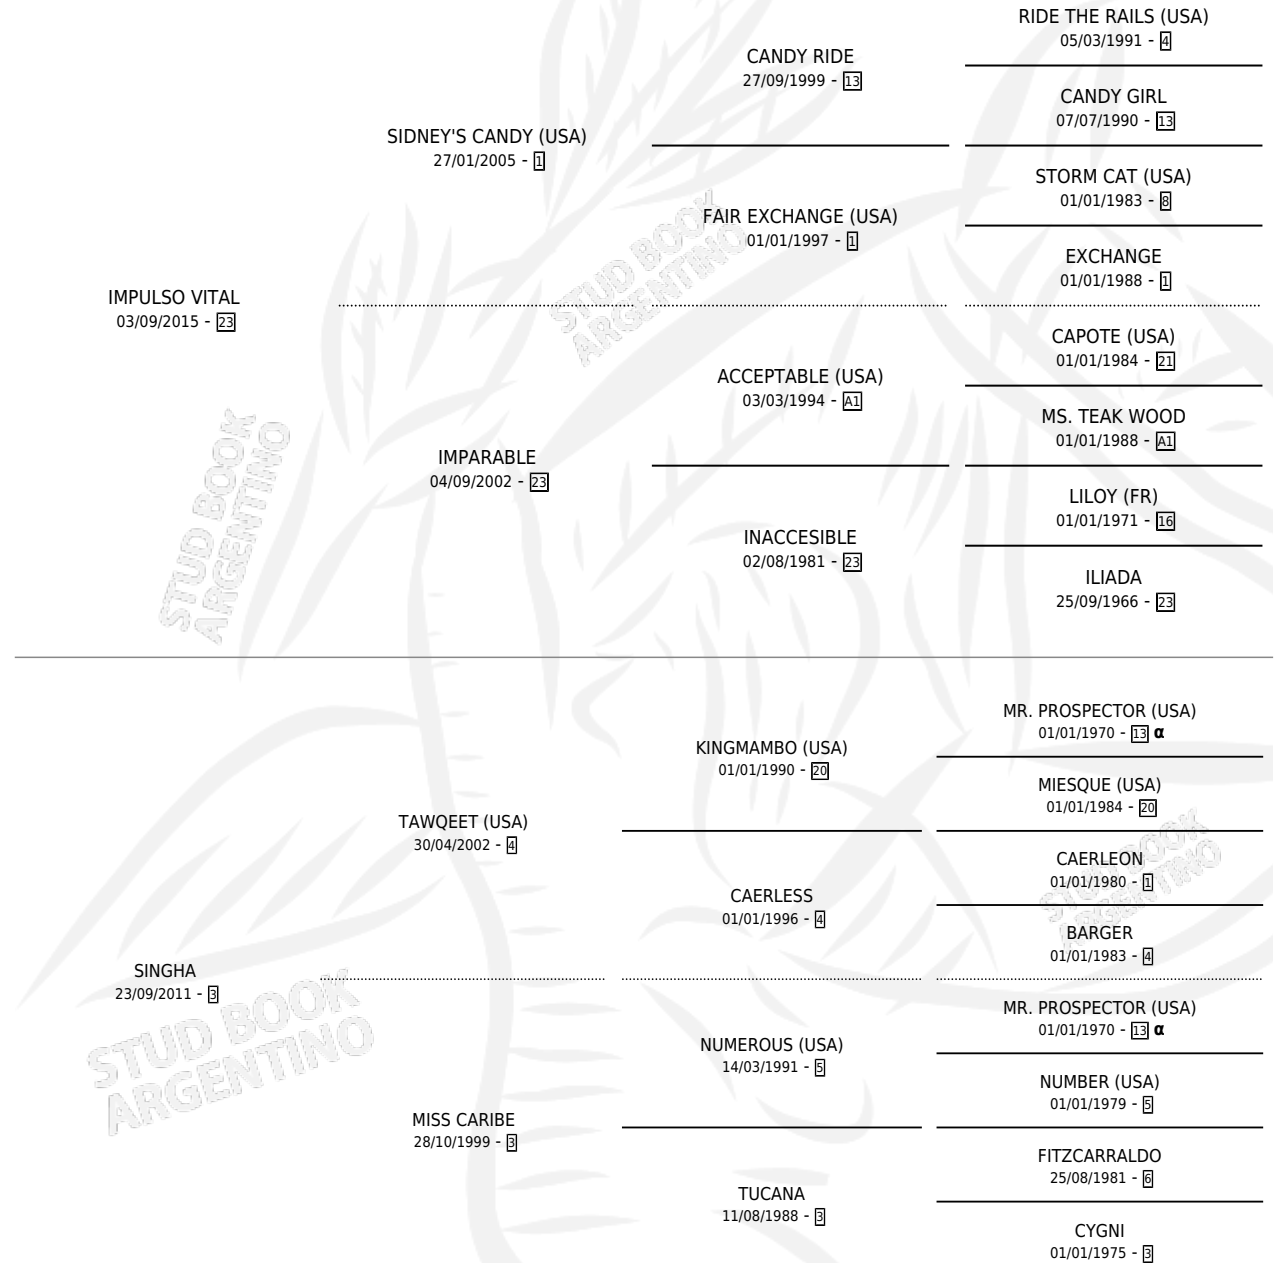

BAILA GABI

por **IMPULSO VITAL** y **SINGHA** por **TAWQEET (USA)**

Argentina · Hembra · Alazan · SP · 01/08/2025
Familia 3-o · Volumen 45

ESTADO

TIPIFICACIÓN SANGUÍNEA	X
TIPIFICACIÓN POR ADN	X
PASAPORTE	X
IDENTIFICACIÓN POR MICROCHIP	X
REPRODUCTOR	X

Lugar de nacimiento: Campo particular
Criador: Arroyo Ruben Dario Ramon

PEDIGREE

INBREEDING : α

BAILA GABI

Datos oficiales del Stud Book Argentino

Documento generado el 11/06/2026

studbook.org.ar