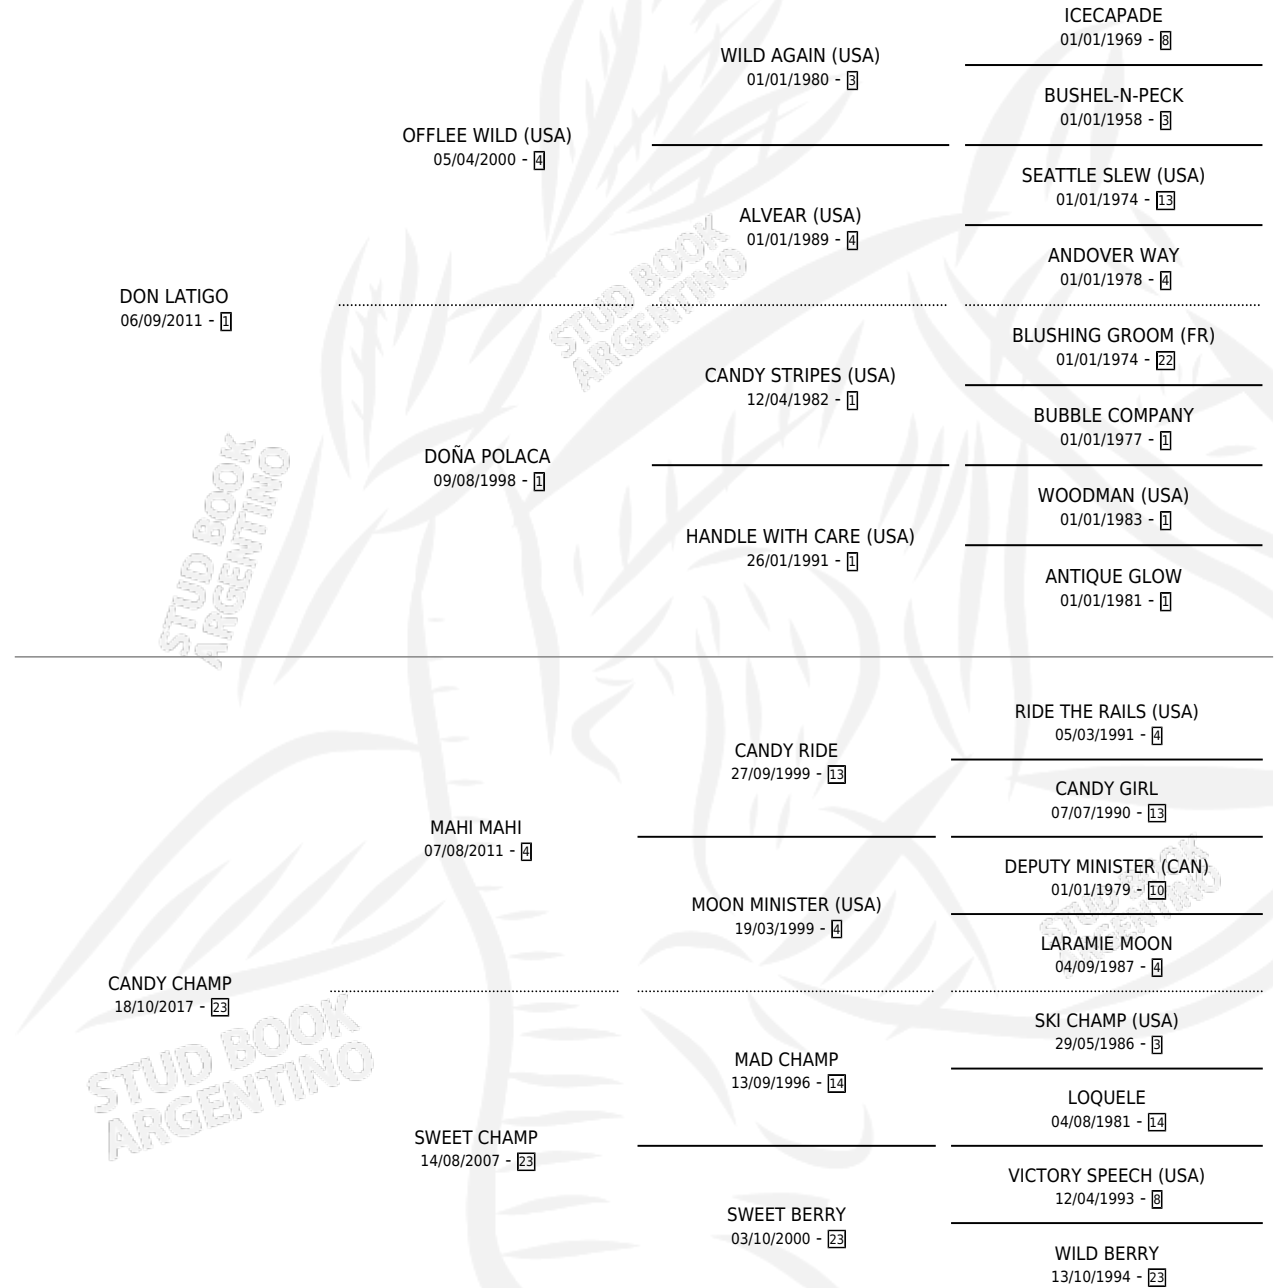

LATYMANI CANDY

por DON LATIGO y CANDY CHAMP por MAHI MAHI

Argentina · Macho · Zaino · SP · 20/11/2025
Familia 23-a · Volumen 45

ESTADO

TIPIFICACIÓN SANGUÍNEA	X
TIPIFICACIÓN POR ADN	X
PASAPORTE	X
IDENTIFICACIÓN POR MICROCHIP	X
REPRODUCTOR	X

Lugar de nacimiento: La Corona
Criador: Campanella Silvia Laura

PEDIGREE

LATYMANI CANDY

Datos oficiales del Stud Book Argentino

Documento generado el 05/05/2026

studbook.org.ar