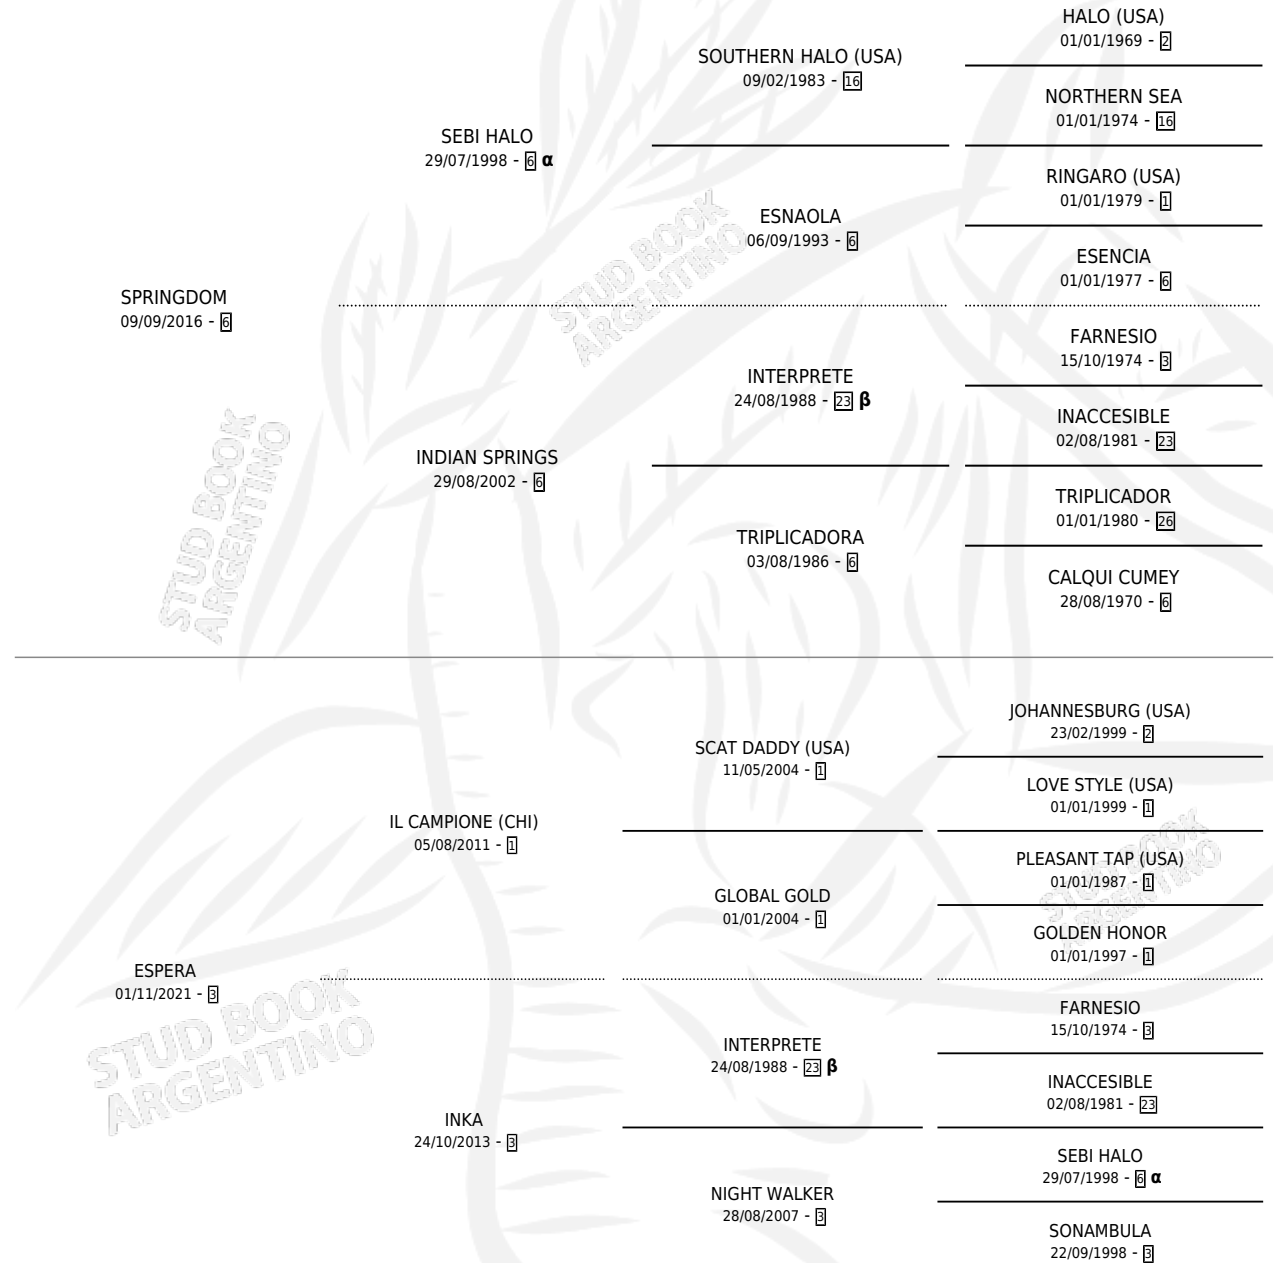

SELVA DEL PARANA

por **SPRINGDOM** y **ESPERA** por **IL CAMPIONE (CHI)**

Argentina · Hembra · Zaino · SP · 23/08/2025
Familia 3-b · Volumen 45

ESTADO

TIPIFICACIÓN SANGUÍNEA	X
TIPIFICACIÓN POR ADN	X
PASAPORTE	X
IDENTIFICACIÓN POR MICROCHIP	✓
REPRODUCTOR	X

Lugar de nacimiento: El Paraiso

Criador: El Paraiso

PEDIGREE

INBREEDING : **α,β**

SELVA DEL PARANA

Datos oficiales del Stud Book Argentino

Documento generado el 12/06/2026

studbook.org.ar